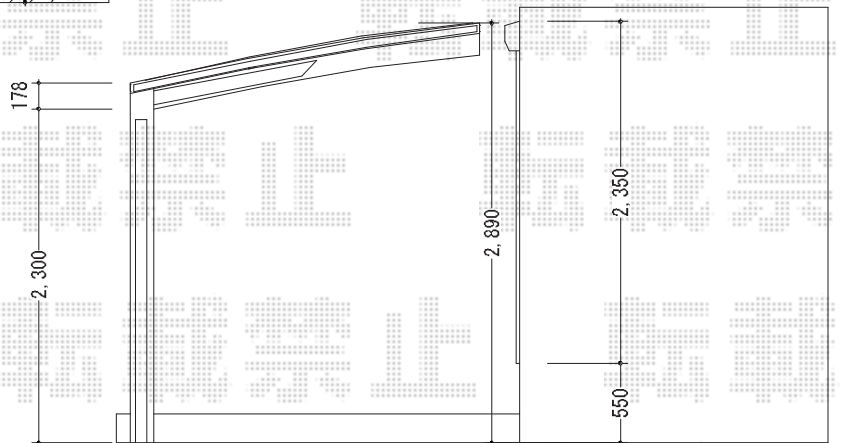

トステム

カーポートシグマIII 延長 積雪~20cm対応

幅=2,401mm

奥行=7,098mm

色:ホワイト

屋根材:ポリカーボネート(ブラウン)

柱仕様:ロング柱23仕様(有効高 約2,300mm)

現場状況や作図制限により概略図の内容と多少の違いが生じることがございます。
施工時は、現場優先とさせて頂きたく思いますので、お立会い頂き、
最終のご指示のほど、何卒、宜しくお願い致します。