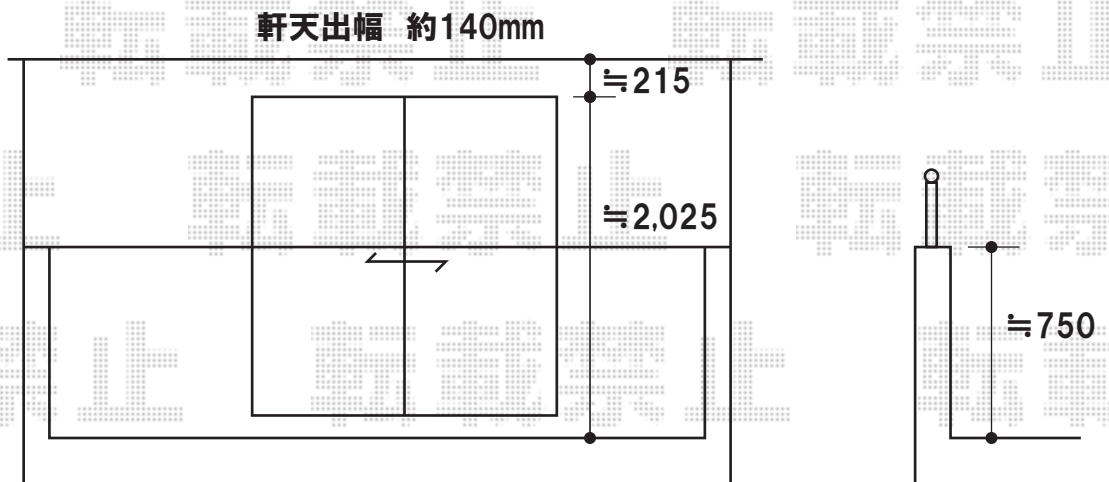

- 3F裏側 -

- 3F表側 -

こちらは、物干しのみ
取付を致します

トステム ライザーテラスII F型 単体 屋根タイプ 積雪~20cm対応
間口=関東間2.5間(柱芯々4,350mm 屋根幅4,570mm)
出幅=3尺(885mm)
色:シャイングレー
屋根材:ポリカーボネート(ブルースモーク)
柱仕様:柱奥行移動タイプ

トステム T字型物干し 2本入り 2セット
色:シャイングレー 追加部材:物干し取付部品

現場状況や作図制限により概略図の内容と多少の違いが生じることがございます。
施工時は、現場優先とさせて頂きたく思いますので、お立会い頂き、
最終のご指示のほど、何卒、宜しくお願い致します。

EX-SHOP
HTTP://WWW.EX-SHOP.NET

担当:阿利