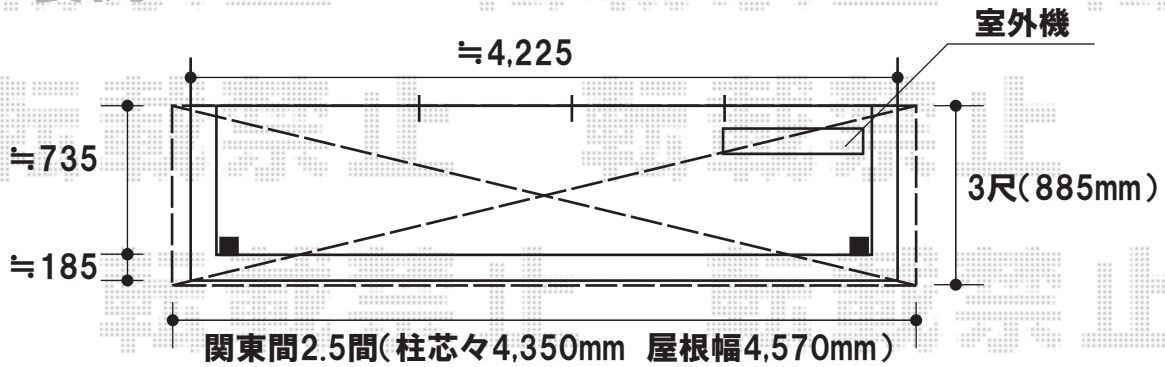

- 3F裏側 -

- 3F表側 -

こちらは、物干しのみ
取付を致します

トステム ライザーテラスII F型 単体 屋根タイプ 積雪~20cm対応
間口=関東間2.5間(柱芯々4,350mm 屋根幅4,570mm)
出幅=3尺(885mm)
色:シャイングレー
屋根材:ポリカーボネート(ブルースモーク)
柱仕様:柱奥行移動タイプ

トステム T字型物干し 2本入り 2セット
色:シャイングレー 追加部材:物干し取付部品

現場状況や作図制限により概略図の内容と多少の違いが生じることがございます。
施工時は、現場優先とさせて頂きたく思いますので、お立会い頂き、
最終のご指示のほど、何卒、宜しくお願い致します。

EX-SHOP
HTTP://WWW.EX-SHOP.NET

担当:阿利