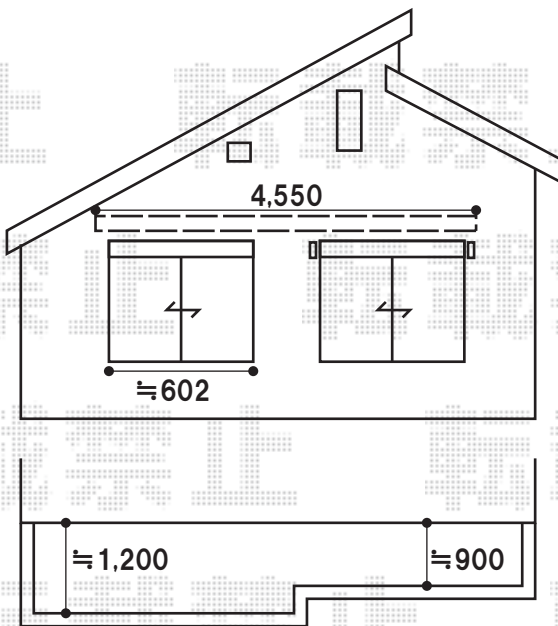

カーポート・バルコニー屋根

トステム カーポートシグマIII ワイド 積雪~20cm対応
幅=4,837mm
奥行=4,980mm
色:シャイングレー
屋根材:ポリカーボネート(ブラウン)
柱仕様:ロング柱28仕様(有効高 約2,800mm)

トステム ライザーテラスII R型 ルーフタイプ 単体 積雪~20cm対応
間口=関東間2.5間通し(柱芯々4,550mm 屋根幅4,570mm)
出幅=4尺(1,185mm)
色:シャイングレー
屋根材:ポリカーボネート(クリアマット)
柱仕様:ルーフタイプ(柱無し)