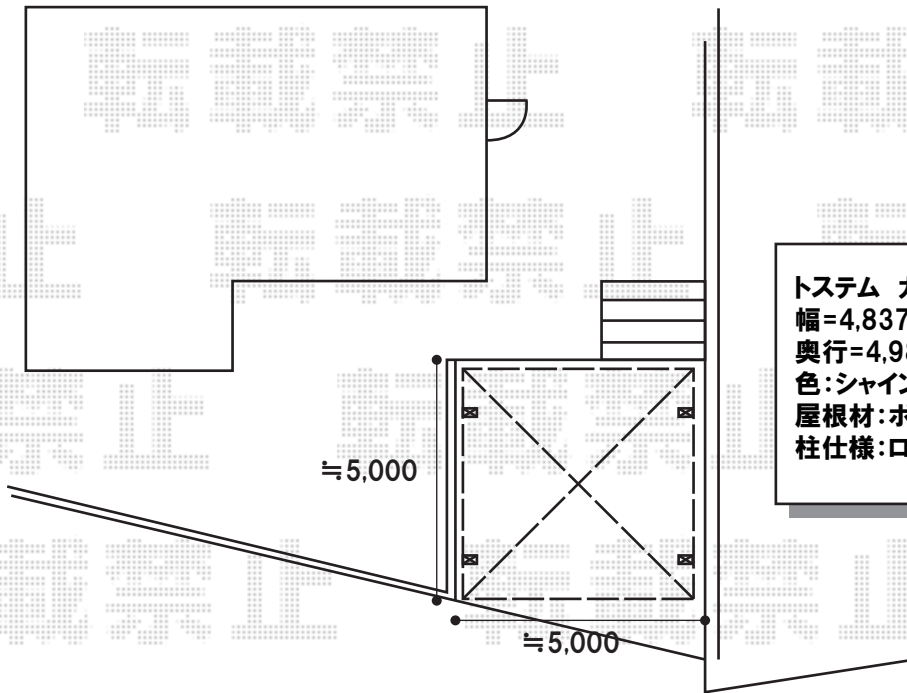

カーポート・バルコニー屋根

トステム カーポートシグマIII ワイド 積雪~20cm対応
幅=4,837mm
奥行=4,980mm
色:シャイングレー
屋根材:ポリカーボネート(ブラウン)
柱仕様:ロング柱28仕様(有効高 約2,800mm)

トステム ライザーテラスII R型 ルーフタイプ 単体 積雪~20cm対応
間口=関東間2.5間通し(柱芯々4,550mm 屋根幅4,570mm)
出幅=4尺(1,185mm)
色:シャイングレー
屋根材:ポリカーボネート(クリアマット)
柱仕様:ルーフタイプ(柱無し)

現場状況や作図制限により概略図の内容と多少の違いが生じることがございます。
施工時は、現場優先とさせて頂きたく思いますので、お立会い頂き、
最終のご指示のほど、何卒、宜しくお願い致します。

EX-SHOP
HTTP://WWW.EX-SHOP.NET

担当:堺谷