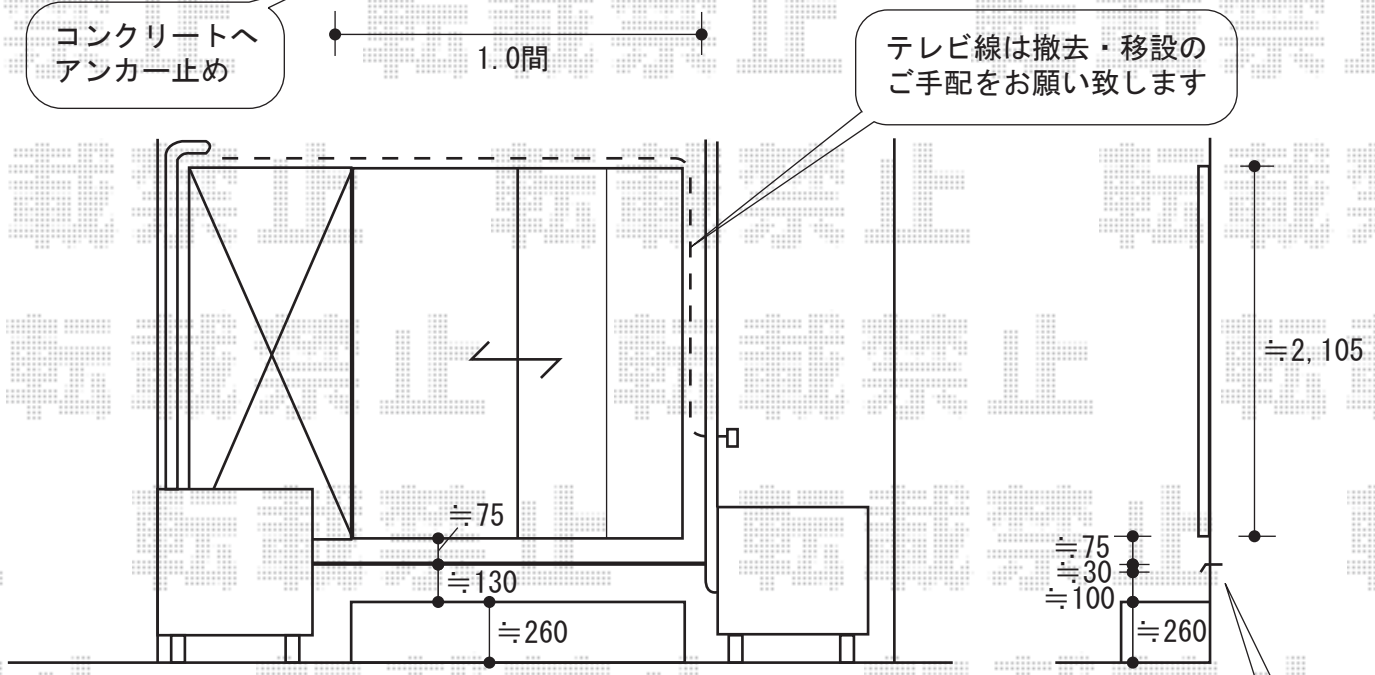

ほせるんですⅡ F型 床納まり  
 正面ユニット：  
 関東関東1.0間 (1,820mm) × 4尺 (1,185mm)  
 テラス (2枚建て)  
 屋根材：熱線吸収アクアポリカーボネート  
 (ブルースモーク)  
 両側面ユニット：4尺 (1,185mm)  
 高窓 (2枚建て)  
 床材：木目  
 色：ブラック  
 追加部材：外観左側戸袋逃げ用部材  
 オプション：側面付け物干し 2本入×1、  
 正面部・両側面部網戸

サッシ下端～水切りまで  
 ≒75のため、根太掛け加工有り

現場状況や作図制限により概略図の内容と多少の違いが生じることがございます。  
 施工時は、現場優先とさせて頂きたく思いますので、お立会い頂き、  
 最終のご指示のほど、何卒、宜しくお願い致します。

**EX-SHOP**  
 HTTP://WWW.EX-SHOP.NET  
 担当：角田