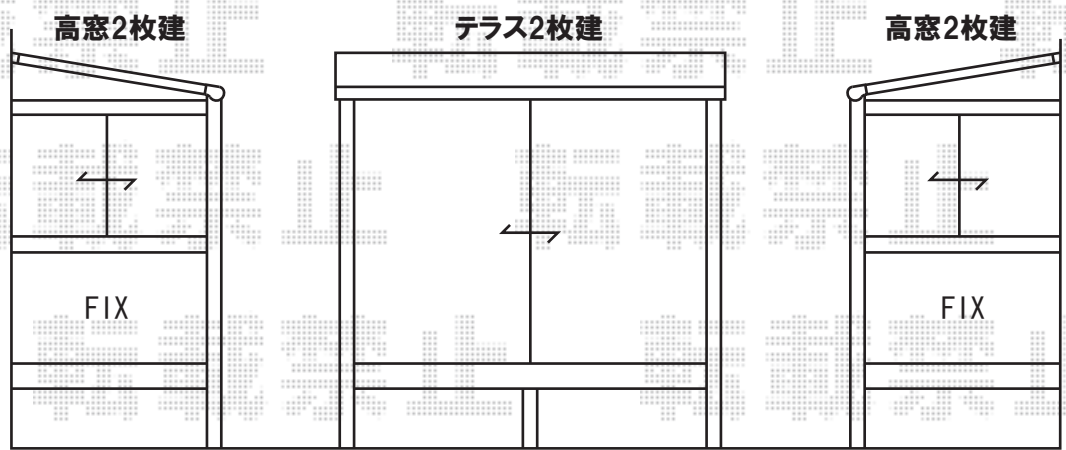

ほせるんですⅡ F型 床納まり  
 正面ユニット：  
 関東関東1.0間 (1,820mm) × 4尺 (1,185mm)  
 テラス (2枚建て)  
 屋根材：熱線吸収アクアポリカーボネート  
 (ブルースモーク)  
 両側面ユニット：4尺 (1,185mm)  
 高窓 (2枚建て)  
 床材：木目  
 色：ブラック  
 追加部材：外観左側戸袋逃げ用部材  
 オプション：側面付け物干し 2本入×1、  
 正面部・両側面部網戸

サッシ下端～水切りまで  
 ≒75のため、根太掛け加工有り

現場状況や作図制限により概略図の内容と多少の違いが生じることがございます。  
 施工時は、現場優先とさせて頂きたく思いますので、お立会い頂き、  
 最終のご指示のほど、何卒、宜しくお願い致します。

**EX-SHOP**  
 HTTP://WWW.EX-SHOP.NET  
 担当：角田