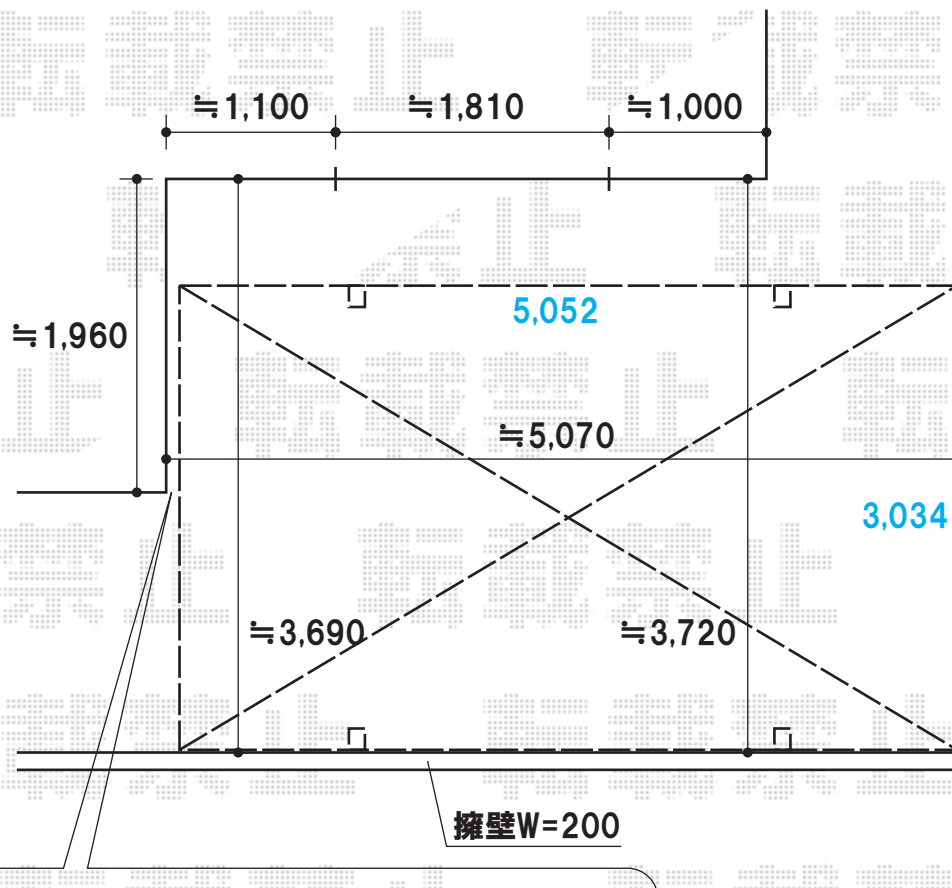

# レイナワンポート 積雪～20cm対応

約20mm程度あきます。  
切詰なしでも寸法的には納まると思われますが、  
風による揺れ等を考慮致しますと、現場合わせにて  
切詰させて頂く可能性がございますこと、予めご了承くださいませ。

YKKap レイナワンポート 積雪～20cm対応  
幅=3,034mm  
奥行=5,052mm  
色:プラチナステン  
屋根材:ポリカーボネート(アースブルー)  
柱仕様:ハイルーフ仕様(有効高 約2,300mm)

現場状況や作図制限により概略図の内容と多少の違いが生じることがございます。  
施工時は、現場優先とさせて頂きたく思いますので、お立会い頂き、  
最終のご指示のほど、何卒、宜しくお願い致します。

EX-SHOP  
HTTP://WWW.EX-SHOP.NET

担当:大磯