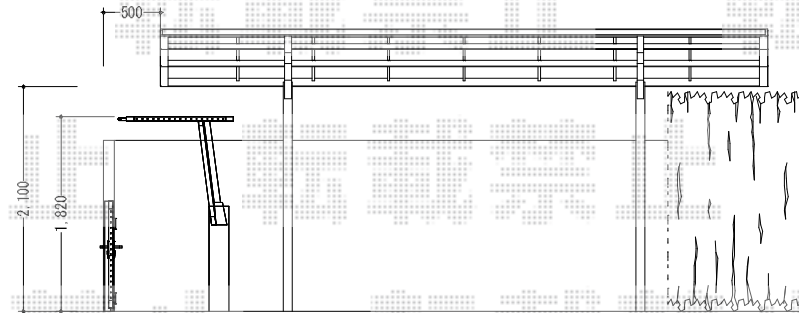

カーブポートシグマⅢ 積雪～20cm対応

トステム カーブポートシグマⅢ 積雪～20cm対応

幅=2,701mm

奥行=5,686mm

色:シャイングレー

屋根材:熱線吸収アクアポリカーボネート(ブルースモーク)

柱仕様:ロング柱23仕様(有効高 約2,300mm)

現場状況や作図制限により概略図の内容と多少の違いが生じることがございます。
施工時は、現場優先とさせて頂きたく思いますので、お立会い頂き、
最終のご指示のほど、何卒、宜しくお願い致します。