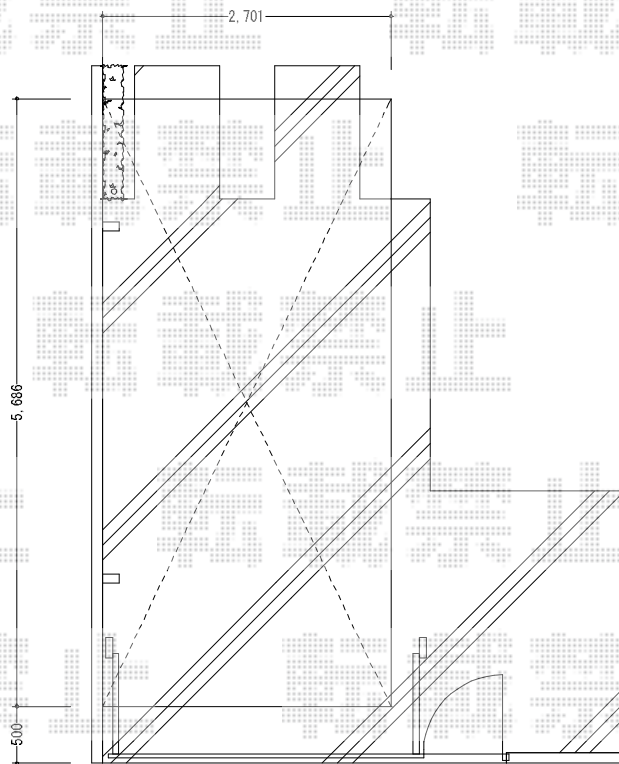

カーブポートシグマⅢ 積雪～20cm対応

トステム カーブポートシグマⅢ 積雪～20cm対応

幅=2,701mm

奥行=5,686mm

色:シャイングレー

屋根材:熱線吸収アクアポリカーボネート(ブルースモーク)

柱仕様:ロング柱23仕様(有効高 約2,300mm)

現場状況や作図制限により概略図の内容と多少の違いが生じることがございます。
施工時は、現場優先とさせて頂きたく思いますので、お立会い頂き、
最終のご指示のほど、何卒、宜しくお願い致します。