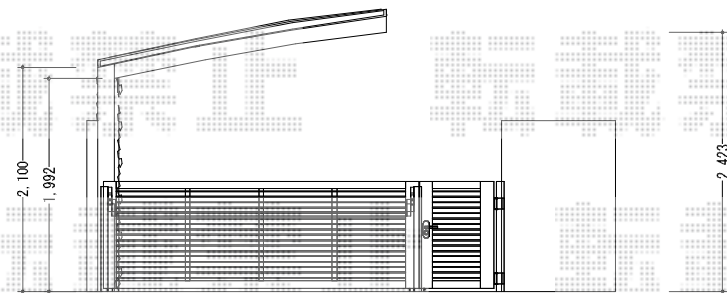

カーブポートシグマⅢ 積雪～20cm対応

トステム カーブポートシグマⅢ 積雪～20cm対応

幅=2,701mm

奥行=5,686mm

色:シャイングレー

屋根材:熱線吸収アクアポリカーボネート(ブルースモーク)

柱仕様:ロング柱23仕様(有効高 約2,300mm)

現場状況や作図制限により概略図の内容と多少の違いが生じることがございます。
施工時は、現場優先とさせて頂きたく思いますので、お立会い頂き、
最終のご指示のほど、何卒、宜しくお願い致します。