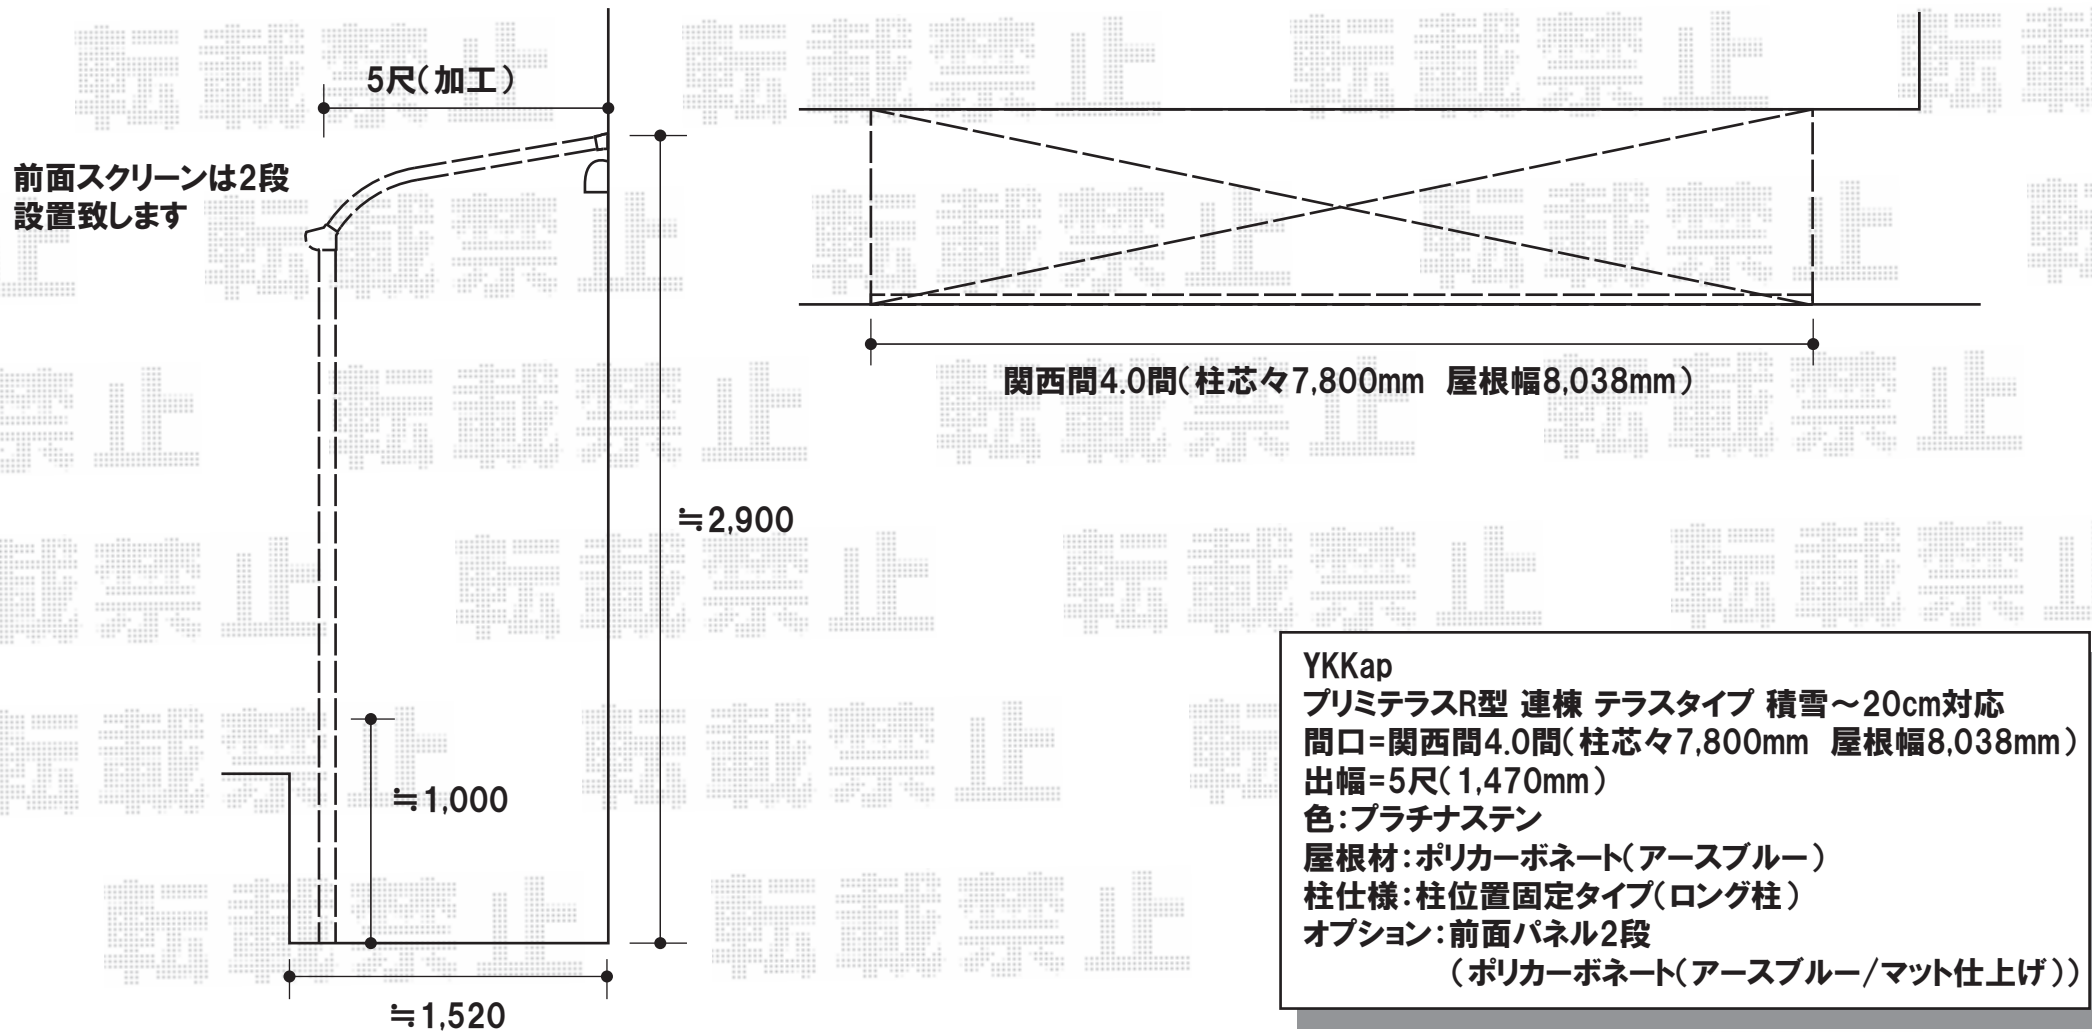

- ご変更後 -

現場状況や作図制限により概略図の内容と多少の違いが生じることがございます。
施工時は、現場優先とさせて頂きたく思いますので、お立会い頂き、
最終のご指示のほど、何卒、宜しくお願い致します。

EX-SHOP
HTTP://WWW.EX-SHOP.NET

担当:阿利