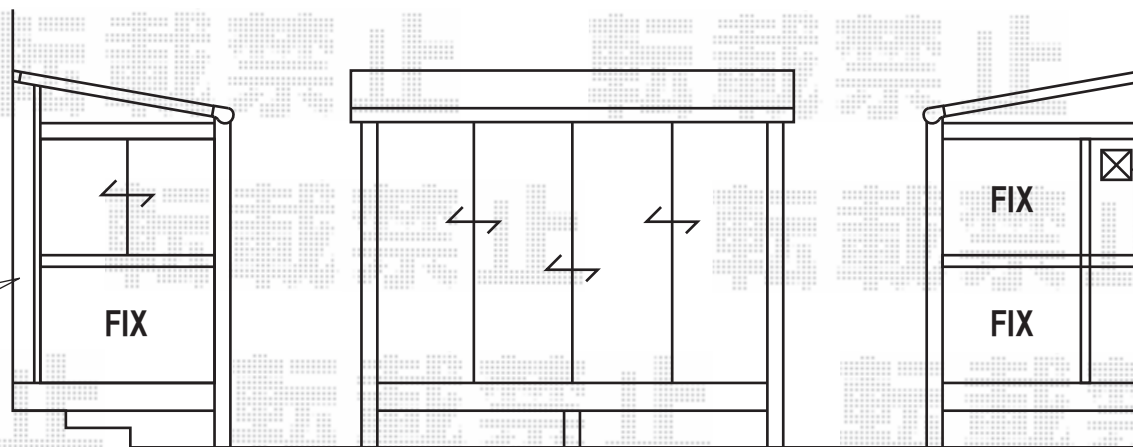

トステム ほせるんですII F型 単体 床納まり 積雪～20cm対応
寸法(間口×出幅):関東間2.0間×5尺
正面ユニット:テラス(4枚建て)
側面ユニット:外観左/高窓(2枚建て)・外観右/FIX
色:ホワイト
屋根材:ポリカーボネート(ブルースモーク)
床材デッキボード(グレー)
オプション:網戸(テラス・高窓用)・換気扇
追加部材:戸袋逃げセット・シーリング材・グレチャン・ビード

戸袋逃げパネルを加工し
エアコンホースを避けます