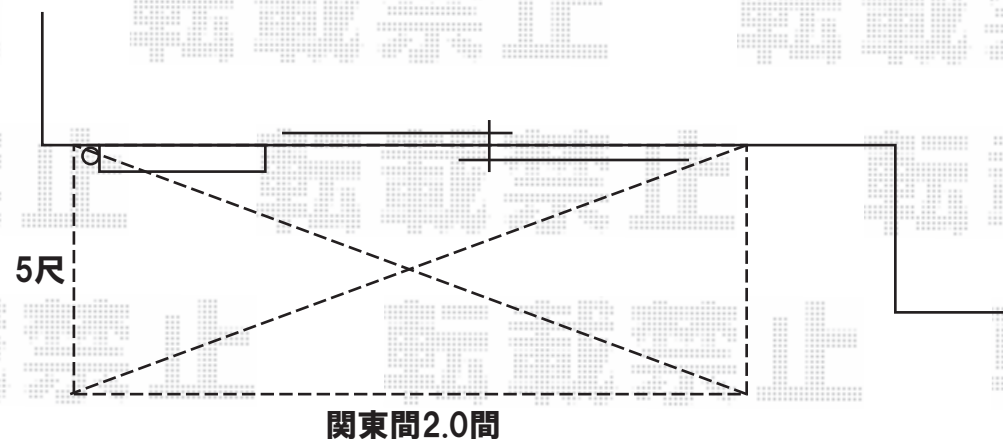

トステム ほせるんですII F型 単体 床納まり 積雪～20cm対応
寸法(間口×出幅):関東間2.0間×5尺
正面ユニット:テラス(4枚建て)
側面ユニット:外観左/高窓(2枚建て)・外観右/FIX
色:ホワイト
屋根材:ポリカーボネート(ブルースモーク)
床材デッキボード(グレー)
オプション:網戸(テラス・高窓用)・換気扇
追加部材:戸袋逃げセット・シーリング材・グレチャン・ビード

戸袋逃げパネルを加工し
エアコンホースを避けます