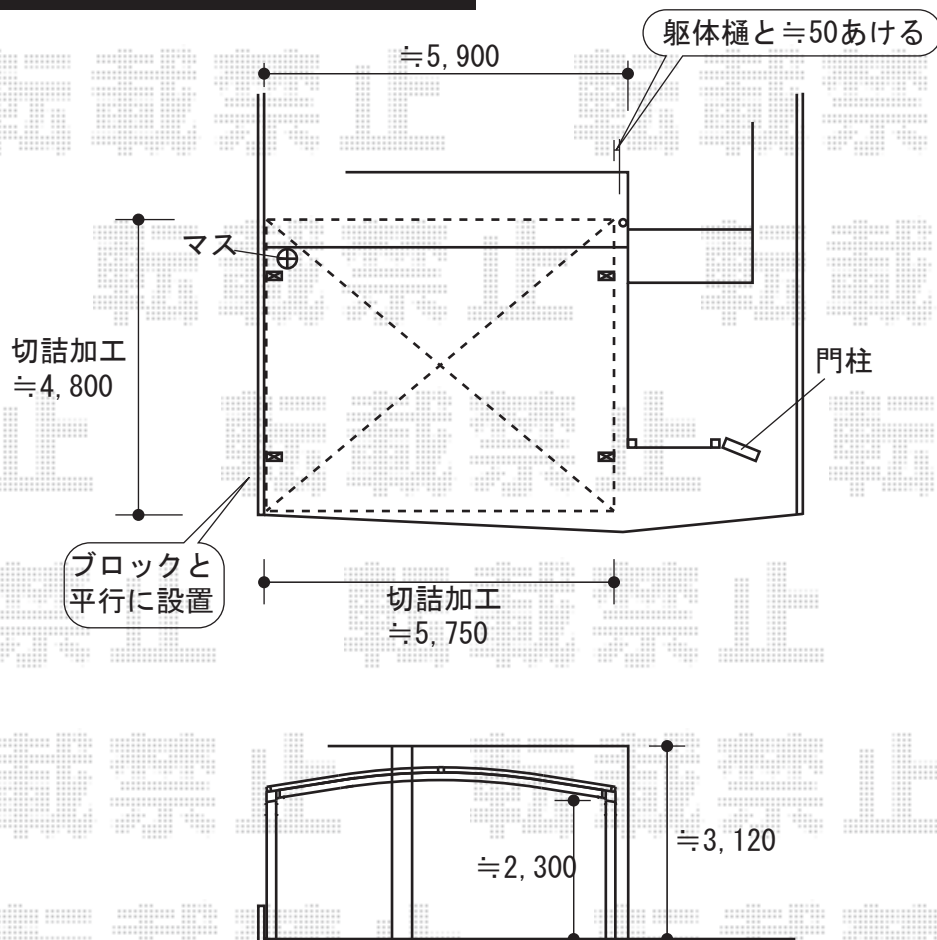

## カーポート・バルコニー屋根

カーポートシグマⅢ ワイド  
 幅=6,060mm  
 奥行=4,980mm  
 色：シャイングレー  
 屋根材：ポリカーボネート（ブラウン）  
 柱仕様：ロング柱23仕様（有効高 約2,300mm）

ライザーテラスⅡ R型 屋根タイプ 連棟  
 間口=メートル5000（柱芯々4,800mm 屋根幅5,020mm）  
 出幅=6尺（1,785mm）  
 色：シャイングレー  
 屋根材：ポリカーボネート（ブラウン）  
 柱仕様：柱奥行移動タイプ  
 オプション：吊り下げ物干し（ワイド） 標準 2本入