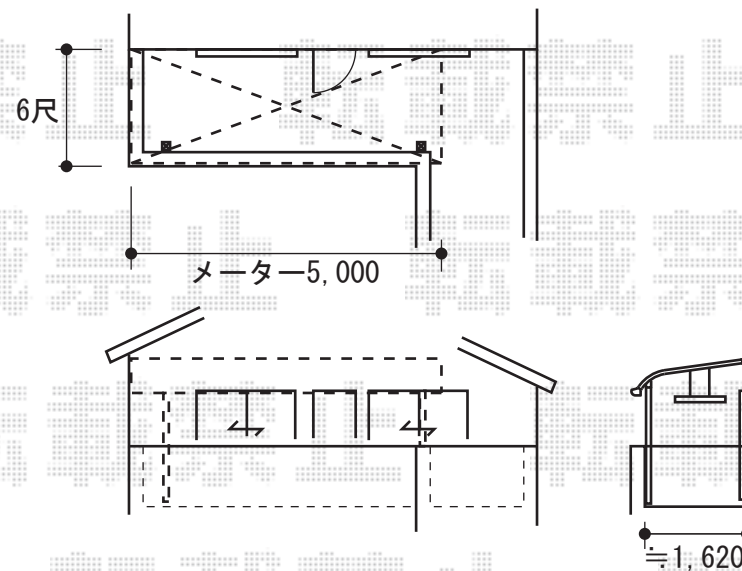

## カーポート・バルコニー屋根

カーポートシグマⅢ ワイド  
 幅=6,060mm  
 奥行=4,980mm  
 色：シャイングレー  
 屋根材：ポリカーボネート（ブラウン）  
 柱仕様：ロング柱23仕様（有効高 約2,300mm）

ライザーテラスⅡ R型 屋根タイプ 連棟  
 間口=メートル5000（柱芯々4,800mm 屋根幅5,020mm）  
 出幅=6尺（1,785mm）  
 色：シャイングレー  
 屋根材：ポリカーボネート（ブラウン）  
 柱仕様：柱奥行移動タイプ  
 オプション：吊り下げ物干し（ワイド） 標準 2本入

現場状況や作図制限により概略図の内容と多少の違いが生じることがございます。  
 施工時は、現場優先とさせて頂きたく思いますので、お立会い頂き、  
 最終のご指示のほど、何卒、宜しくお願い致します。