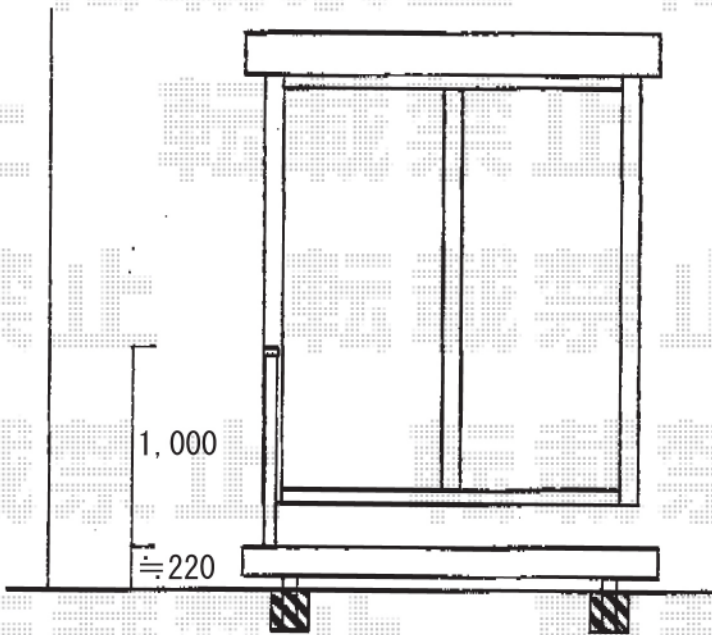

リウッドデッキII <ワイド>

リウッドデッキII <ワイド>  
 間口=1間(2,178mm)  
 出幅=12尺(3,670mm)  
 色：ウォームグレイ  
 束仕様：Sタイプ(高さ=450mm)

リウッドデッキフェンス1型  
 本体(W×H)：855mm×900mm  
 スパン数：2枚  
 色：ウォームグレイ  
 タイプ：1型<井桁格子>  
 柱：中柱×1・端柱×2

現場状況や作図制限により概略図の内容と多少の違いが生じることがございます。  
 施工時は、現場優先とさせて頂きたく思いますので、お立会い頂き、  
 最終のご指示のほど、何卒、宜しくお願い致します。