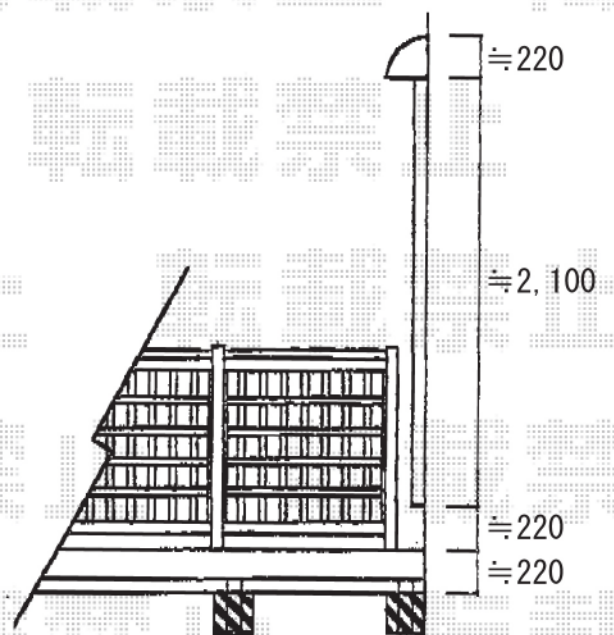

リウッドデッキII <ワイド>

リウッドデッキII <ワイド>  
 間口=1間(2,178mm)  
 出幅=12尺(3,670mm)  
 色：ウォームグレイ  
 束仕様：Sタイプ(高さ=450mm)

リウッドデッキフェンス1型  
 本体(W×H)：855mm×900mm  
 スパン数：2枚  
 色：ウォームグレイ  
 タイプ：1型<井桁格子>  
 柱：中柱×1・端柱×2

現場状況や作図制限により概略図の内容と多少の違いが生じることがございます。  
 施工時は、現場優先とさせて頂きたく思いますので、お立会い頂き、  
 最終のご指示のほど、何卒、宜しくお願い致します。