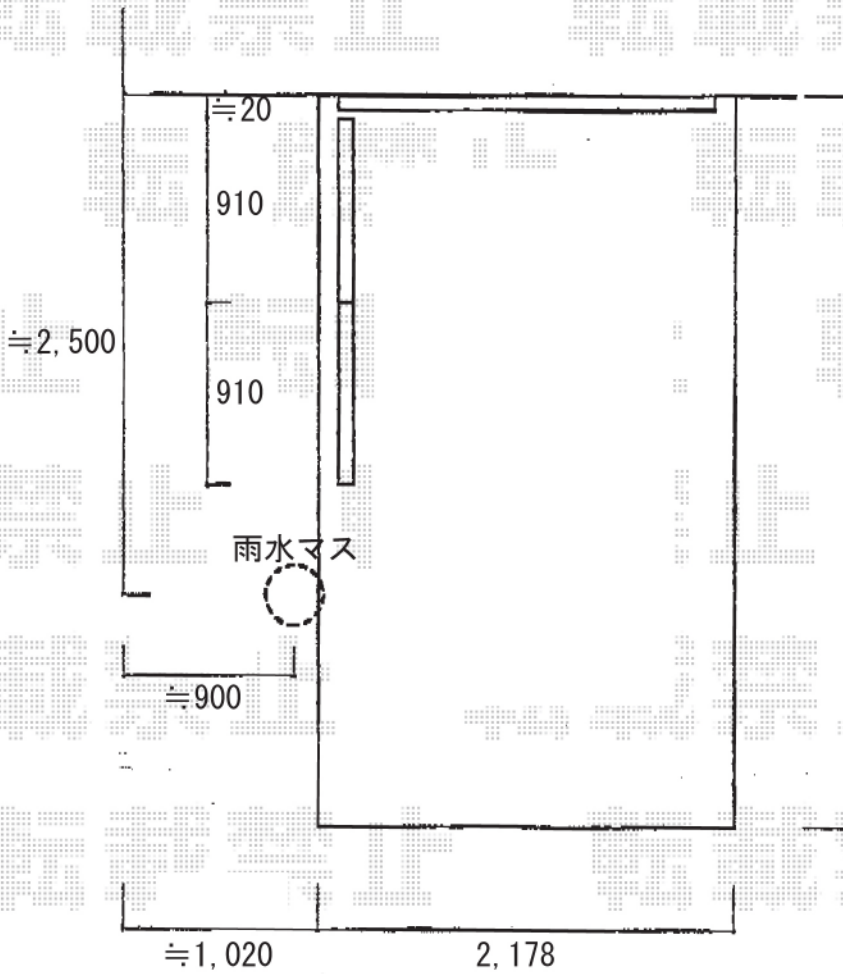

リウッドデッキII <ワイド>

リウッドデッキII <ワイド>  
 間口=1間(2,178mm)  
 出幅=12尺(3,670mm)  
 色：ウォームグレイ  
 束仕様：Sタイプ(高さ=450mm)

リウッドデッキフェンス1型  
 本体(W×H)：855mm×900mm  
 スパン数：2枚  
 色：ウォームグレイ  
 タイプ：1型<井桁格子>  
 柱：中柱×1・端柱×2

現場状況や作図制限により概略図の内容と多少の違いが生じることがございます。  
 施工時は、現場優先とさせて頂きたく思いますので、お立会い頂き、  
 最終のご指示のほど、何卒、宜しくお願い致します。