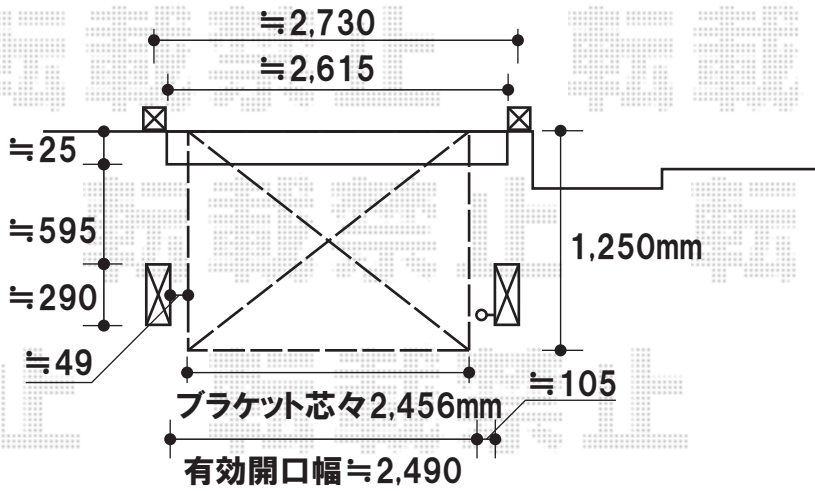

オーニング・ウッドデッキ

トステム 彩鳥CR型 ボックスタイプ 電動式【特注品】
 間口=ブラケット芯々2,456mm【特注品】
 出幅=1,250mm
 色:オータムブラウン
 キャンバス地:アクリル(プリティッシュグリーン)
 スクリーン:プリティッシュグリーン
 駆動:電動式(室内埋込型)/外観右駆動

- オーニング -

- ウッドデッキ -

トステム リコステージII 単体
 間口=2.0間(3,620mm) 出幅=4尺(1,213mm)
 色:ダークブラウン
 束柱:束柱B(調整有り)仕様
 幕板:幕板B(15mm) 床板:溝付床板(縦貼り)

トステム デッキフェンス 横ビームパネル
 本体(W×H):1,200mm×1,000mm 3スパン
 色:ダークブラウン 横ビームパネル色:オータムブラウン

現場状況や作図制限により概略図の内容と多少の違いが生じることがございます。
 施工時は、現場優先とさせていただきますので、お立会い頂き、
 最終のご指示のほど、何卒、宜しくお願い致します。

EX-SHOP
[HTTP://WWW.EX-SHOP.NET](http://www.ex-shop.net)