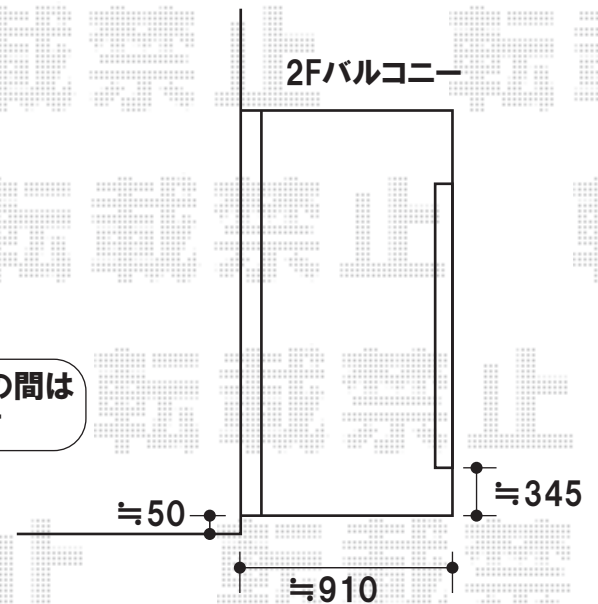

オーニング・ウッドデッキ

トステム 彩鳥CR型 ボックスタイプ 電動式【特注品】
 間口=ブラケット芯々2,456mm【特注品】
 出幅=1,250mm
 色:オータムブラウン
 キャンバス地:アクリル(プリティッシュグリーン)
 スクリーン:プリティッシュグリーン
 駆動:電動式(室内埋込型)/外観右駆動

- オーニング -

- ウッドデッキ -

トステム リコステージII 単体
 間口=2.0間(3,620mm) 出幅=4尺(1,213mm)
 色:ダークブラウン
 束柱:束柱B(調整有り)仕様
 幕板:幕板B(15mm) 床板:溝付床板(縦貼り)

トステム デッキフェンス 横ビームパネル
 本体(W×H):1,200mm×1,000mm 3スパン
 色:ダークブラウン 横ビームパネル色:オータムブラウン

現場状況や作図制限により概略図の内容と多少の違いが生じることがございます。
 施工時は、現場優先とさせていただきますので、お立会い頂き、
 最終のご指示のほど、何卒、宜しくお願い致します。

EX-SHOP
[HTTP://WWW.EX-SHOP.NET](http://www.ex-shop.net)