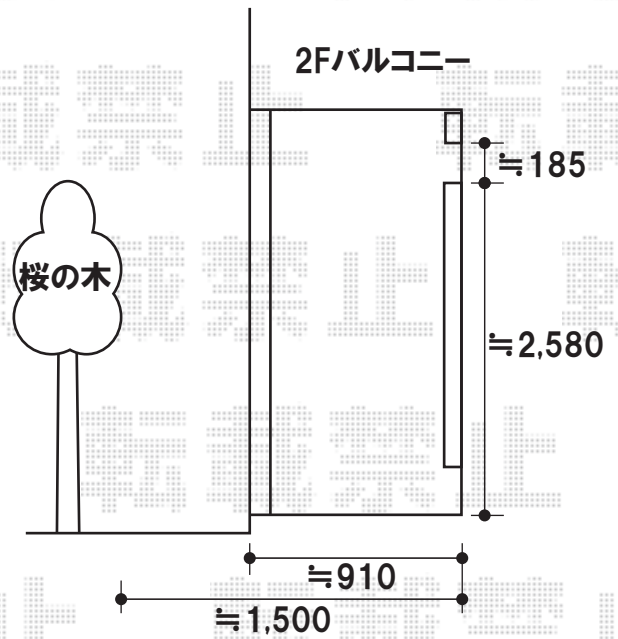

オーニング・ウッドデッキ

トステム 彩鳥CR型 ボックスタイプ 電動式【特注品】
 間口=ブラケット芯々2,456mm【特注品】
 出幅=1,250mm
 色:オータムブラウン
 キャンバス地:アクリル(プリティッシュグリーン)
 スクリーン:プリティッシュグリーン
 駆動:電動式(室内埋込型)/外観右駆動

- オーニング -

- ウッドデッキ -

トステム リコステージII 単体
 間口=2.0間(3,620mm) 出幅=4尺(1,213mm)
 色:ダークブラウン
 束柱:束柱B(調整有り)仕様
 幕板:幕板B(15mm) 床板:溝付床板(縦貼り)

トステム デッキフェンス 横ビームパネル
 本体(W×H):1,200mm×1,000mm 3スパン
 色:ダークブラウン 横ビームパネル色:オータムブラウン

現場状況や作図制限により概略図の内容と多少の違いが生じることがございます。
 施工時は、現場優先とさせていただきますので、お立会い頂き、
 最終のご指示のほど、何卒、宜しくお願い致します。

EX-SHOP
[HTTP://WWW.EX-SHOP.NET](http://www.ex-shop.net)