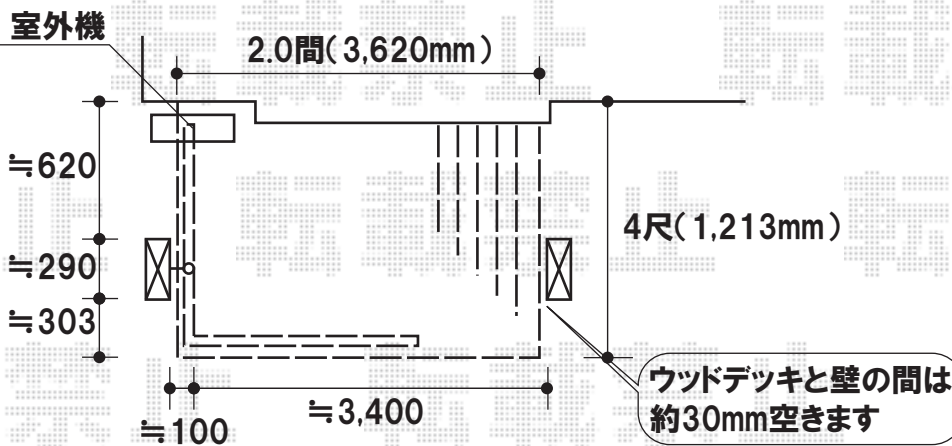

オーニング・ウッドデッキ

トステム 彩鳥CR型 ボックスタイプ 電動式【特注品】
 間口=ブラケット芯々2,456mm【特注品】
 出幅=1,250mm
 色:オータムブラウン
 キャンバス地:アクリル(プリティッシュグリーン)
 スクリーン:プリティッシュグリーン
 駆動:電動式(室内埋込型)/外観右駆動

- オーニング -

- ウッドデッキ -

トステム リコステージII 単体
 間口=2.0間(3,620mm) 出幅=4尺(1,213mm)
 色:ダークブラウン
 束柱:束柱B(調整有り)仕様
 幕板:幕板B(15mm) 床板:溝付床板(縦貼り)

トステム デッキフェンス 横ビームパネル
 本体(W×H):1,200mm×1,000mm 3スパン
 色:ダークブラウン 横ビームパネル色:オータムブラウン

現場状況や作図制限により概略図の内容と多少の違いが生じることがございます。
 施工時は、現場優先とさせていただきますので、お立会い頂き、
 最終のご指示のほど、何卒、宜しくお願い致します。

EX-SHOP
[HTTP://WWW.EX-SHOP.NET](http://www.ex-shop.net)