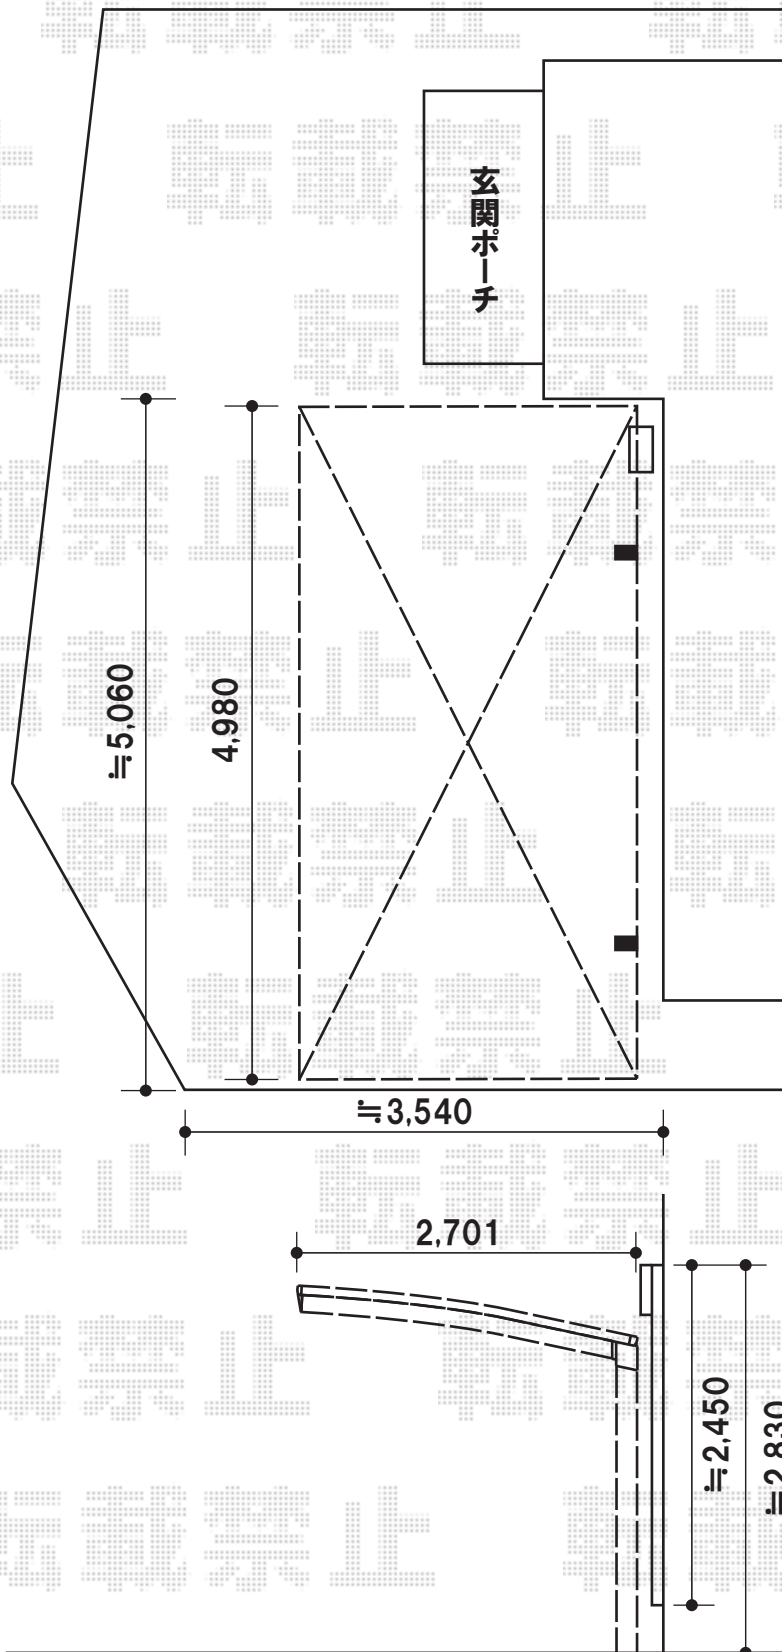

カーブポートシグマⅢ 積雪～20cm対応

トステム カーブポートシグマⅢ 積雪～20cm対応
幅=2,701mm
奥行=4,980mm
色:オータムブラウン
屋根材:ポリカーボネート(ブルースモーク)
柱仕様:ロング柱23仕様(有効高 約2,300mm)

現場状況や作図制限により概略図の内容と多少の違いが生じることがございます。
施工時は、現場優先とさせて頂きたく思いますので、お立会い頂き、
最終のご指示のほど、何卒、宜しくお願い致します。