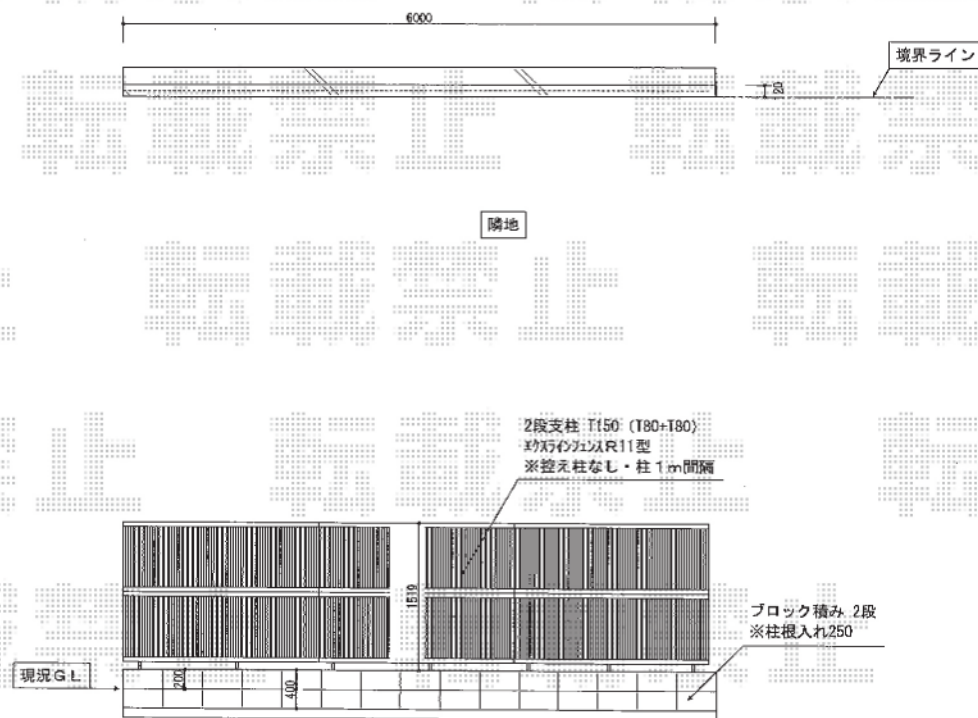

フェンス

YKKap エクスラインフェンスR11型 [T150 (T80+T80)]
本体(W×H): (1,975mm×800mm) ×3スパン×2段仕様
色:ホワイト
ブロック建て用柱:2段支柱/控え柱なし (高さ:1,519mm)
部材:エンドキャップ

現場状況や作図制限により概略図の内容と多少の違いが生じることがございます。
施工時は、現場優先とさせて頂きたく思いますので、お立会い頂き、
最終のご指示のほど、何卒、宜しくお願い致します。