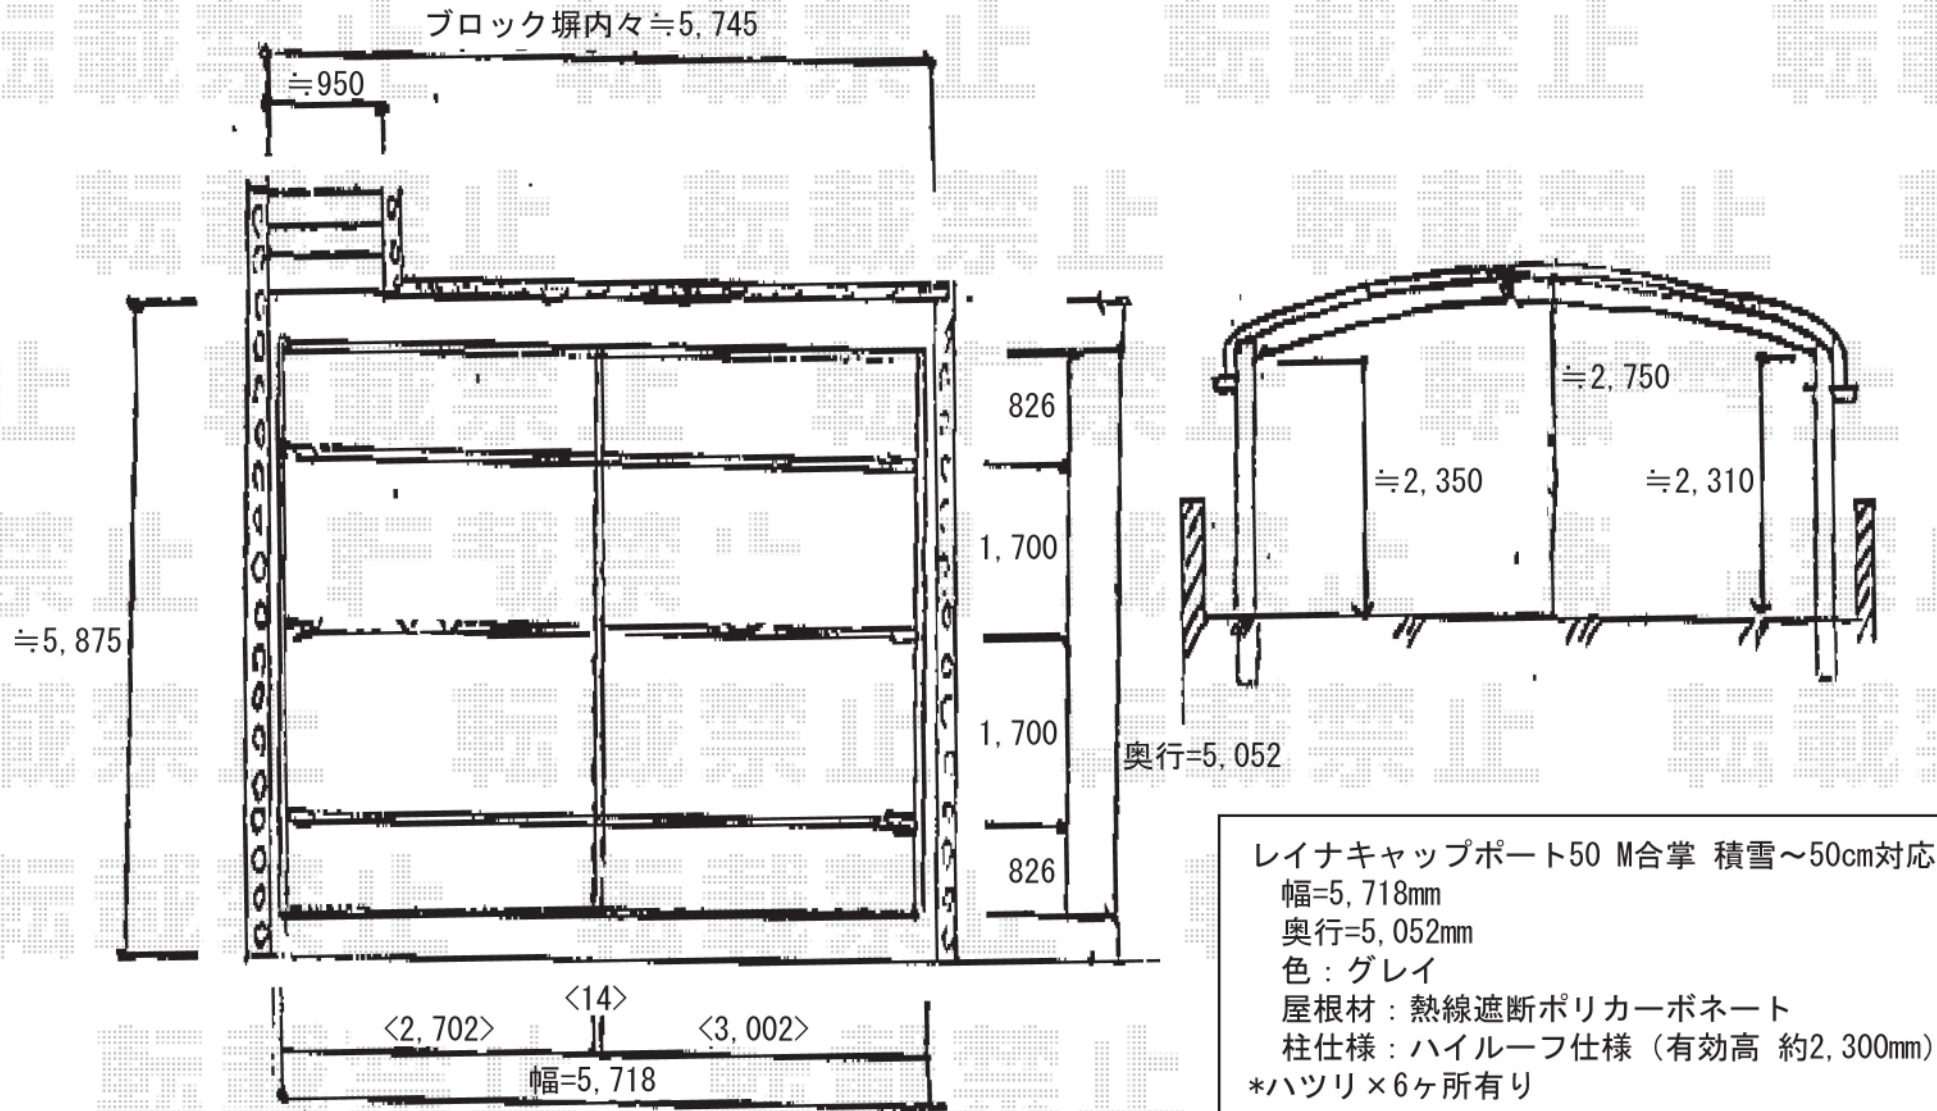

レイナキャップポート50 M合掌 積雪～50cm対応

現場状況や作図制限により概略図の内容と多少の違いが生じることがございます。
 施工時は、現場優先とさせて頂きたく思いますので、お立会い頂き、
 最終のご指示のほど、何卒、宜しくお願い致します。

全ての著作権は、エクスショップに帰属します。当社とのお取引目的外の使用・複製・転載禁止となっております。

EX-SHOP
[HTTP://WWW.EX-SHOP.NET](http://www.ex-shop.net)