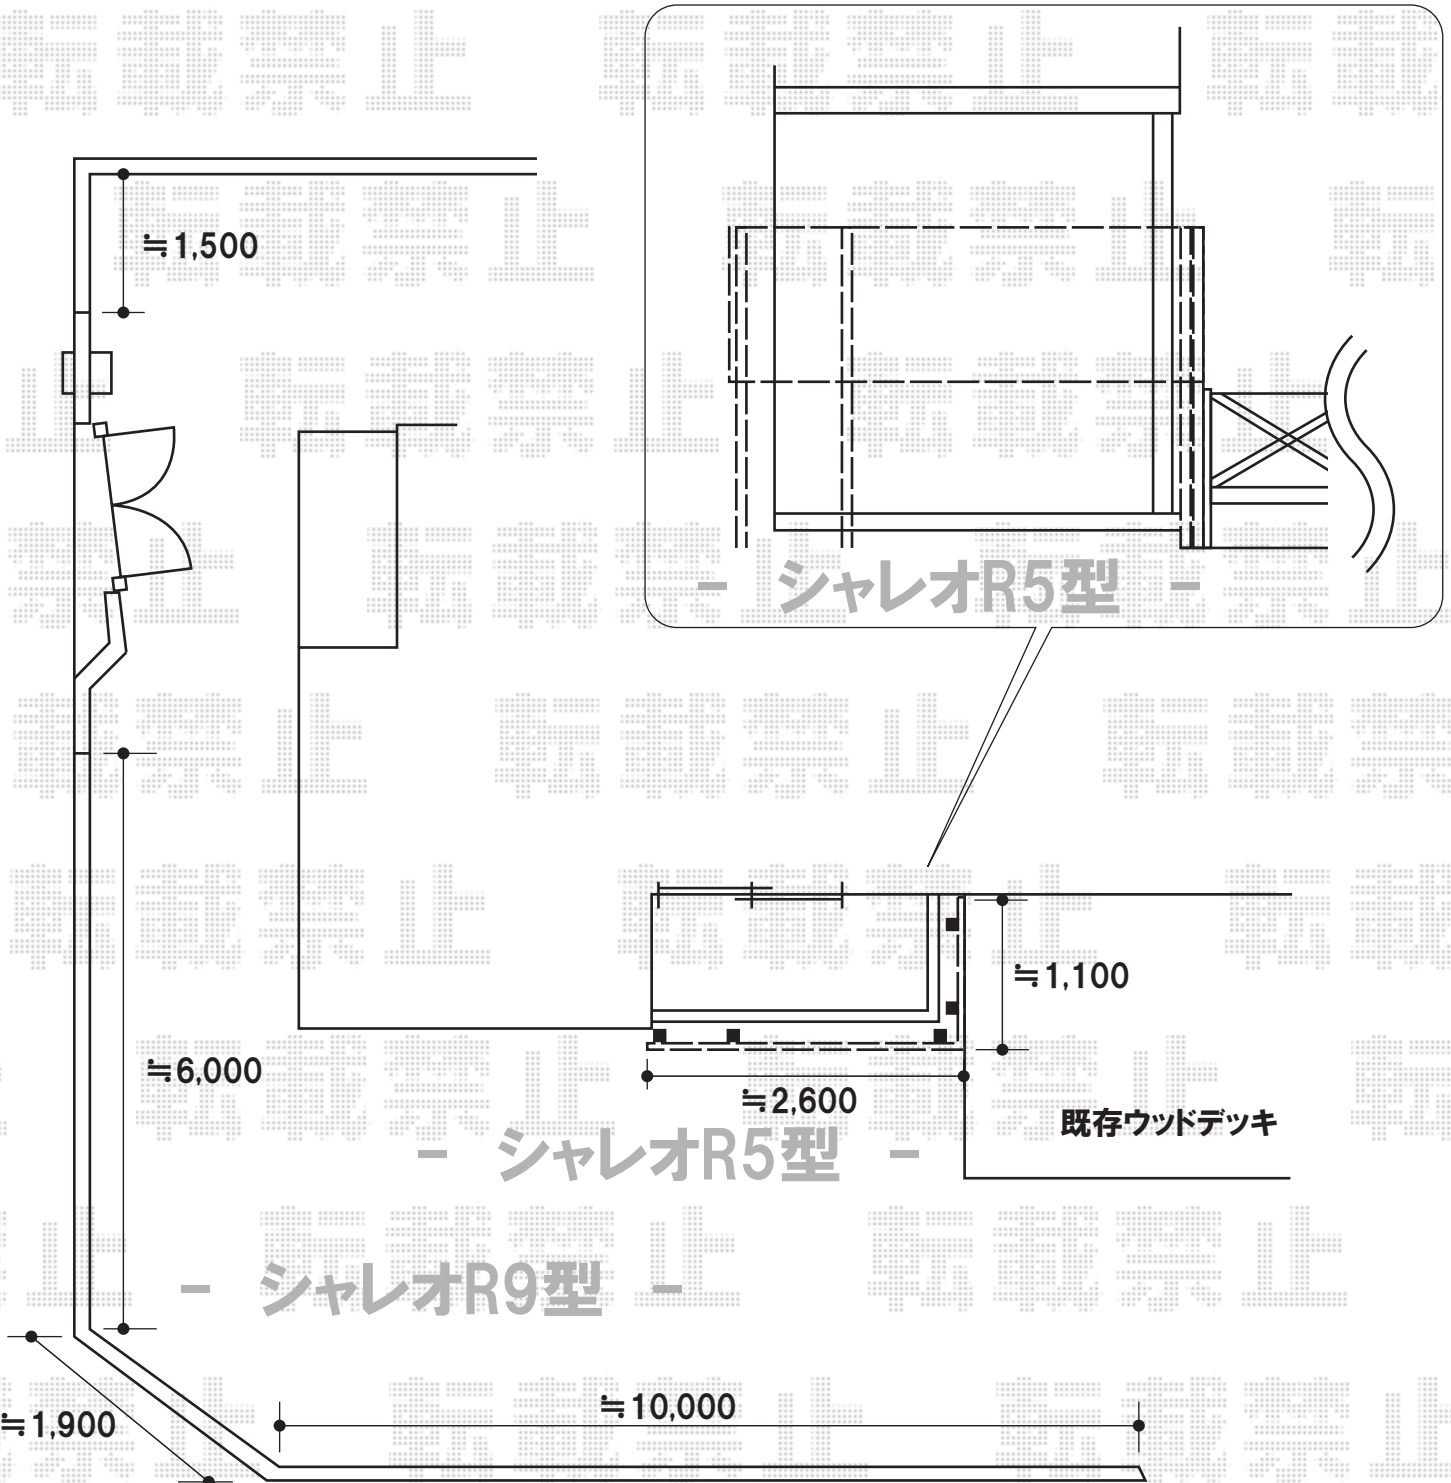

シャレオR5型 R9型 フェンス フリーポールタイプ

TOEX

シャレオR5型 フェンス フリーポールタイプ アルミ多段柱
 本体(W×H): 1,979.5mm×1,000mm 2スパン
 柱: 5本(アルミ多段柱T-20)
 部品セット: 3セット
 目隠しコーナー継手: 1セット
 端部カバー: 1セット
 端部キャップ: 1セット
 上下ブラケット: 5セット
 色: マイルドブラック

TOEX

シャレオR9型 フェンス フリーポールタイプ
 本体(W×H): 1,979.5mm×800mm 10スパン
 柱: 15本
 部品セットC: 15セット
 コーナー継手C: 2セット
 端部カバー: 1セット(縦横左右各1本)
 端部キャップC: 2セット
 色: マイルドブラック

現場状況や作図制限により概略図の内容と多少の違いが生じることがございます。
 施工時は、現場優先とさせて頂きたく思いますので、お立会い頂き、
 最終のご指示のほど、何卒、宜しくお願い致します。