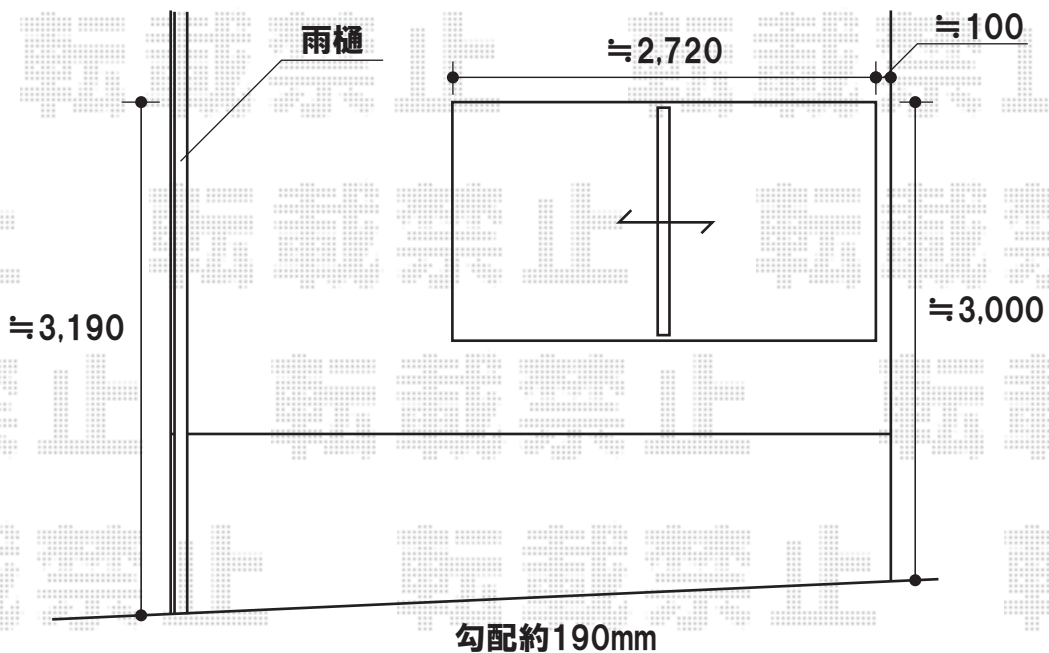

トステム ルーフポートシグマ 積雪～20cm対応
 幅=3,023mm
 奥行=5,000mm
 色:シャイングレー
 屋根材:ポリカーボネート(クリアマット)
 柱仕様:ロング柱23仕様(有効高 約2,732mm)

屋根に干渉しますので
 枝の伐採をお手配頂けます様
 宜しくお願い致します

現場状況や作図制限により概略図の内容と多少の違いが生じることがございます。
 施工時は、現場優先とさせて頂きたく思いますので、お立会い頂き、
 最終のご指示のほど、何卒、宜しくお願い致します。