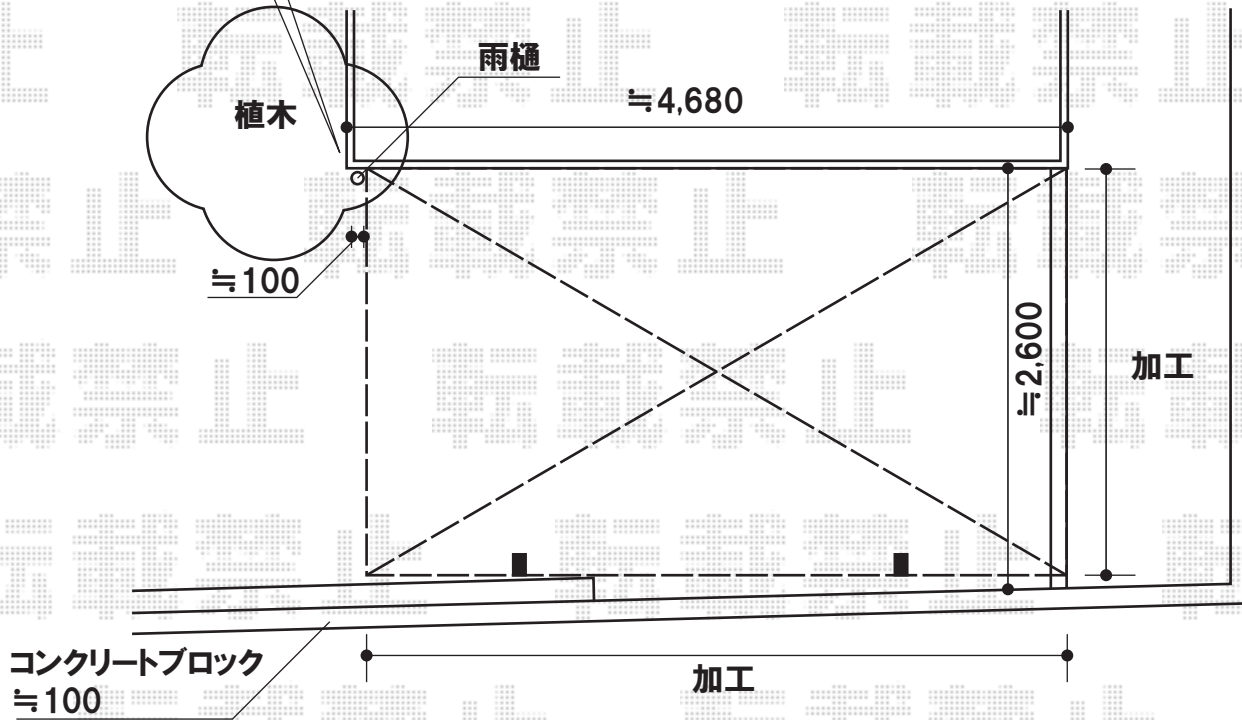

トステム ルーフポートシグマ 積雪～20cm対応
 幅=3,023mm
 奥行=5,000mm
 色:シャイングレー
 屋根材:ポリカーボネート(クリアマット)
 柱仕様:ロング柱23仕様(有効高 約2,732mm)

屋根に干渉しますので
 枝の伐採をお手配頂けます様
 宜しくお願い致します

現場状況や作図制限により概略図の内容と多少の違いが生じることがございます。
 施工時は、現場優先とさせて頂きたく思いますので、お立会い頂き、
 最終のご指示のほど、何卒、宜しくお願い致します。