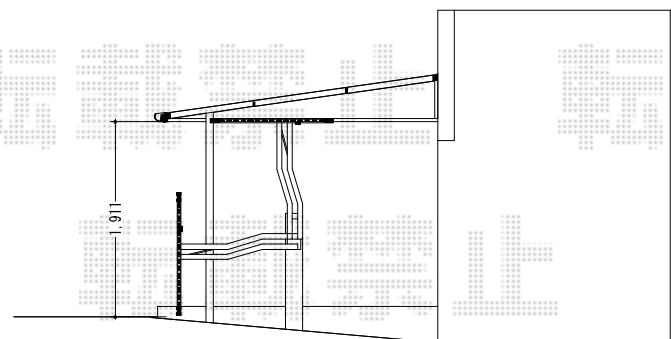

テラス屋根 ・ カーゲート

トステム ライザーテラスII F型 テラスタイプ 積雪～20cm対応
 間口=メーター5000通し(柱芯々4,800mm 屋根幅5,020mm)
 奥行=9尺(2,685mm)
 色:シャイングレー
 屋根材:熱線吸収アクアポリカーボネート(ブルースモーク)
 柱仕様:柱奥行移動タイプ/ロング柱
 オプション:前柵化粧材(柿渋調)
 オプション:側面スクリーン・ランマパネル [外観左右]
 ポリカーボネート(クリアマット)

トステム オーバードアライフモダンY型 手動式
 本体(W×H):2,950mm×1,200mm
 色:シャイングレー+柿渋
 柱仕様:ハイルフ仕様(有効通過高 約2,150mm)
 開き戸 (W×H) :700mm×1,200mm

現場状況や作図制限により概略図の内容と多少の違いが生じることがございます。
 施工時は、現場優先とさせていただきますので、お立会い頂き、
 最終のご指示のほど、何卒、宜しくお願い致します。