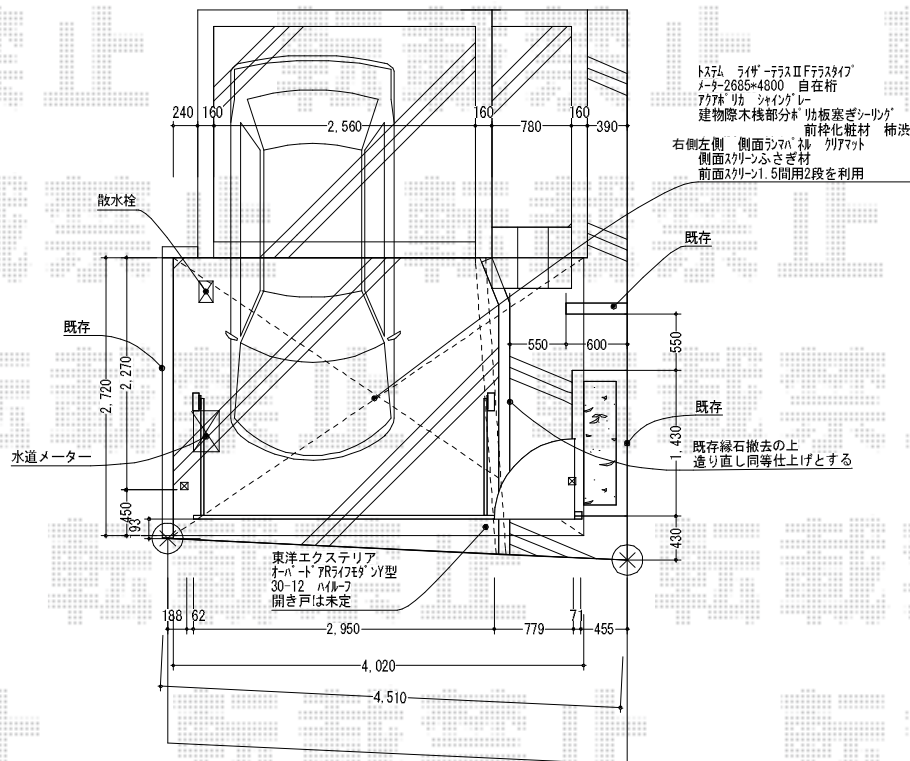

テラス屋根 ・ カーゲート

トステム ライザーテラスII F型 テラスタイプ 積雪～20cm対応
 間口=メーター5000通し(柱芯々4,800mm 屋根幅5,020mm)
 奥行=9尺(2,685mm)
 色:シャイングレー
 屋根材:熱線吸収アクアポリカーボネート(ブルースモーク)
 柱仕様:柱奥行移動タイプ/ロング柱
 オプション:前柵化粧材(柿渋調)
 オプション:側面スクリーン・ランマパネル [外観左右]
 ポリカーボネート(クリアマット)

トステム オーバードアライフモダンY型 手動式
 本体(W×H):2,950mm×1,200mm
 色:シャイングレー+柿渋
 柱仕様:ハイルフ仕様(有効通過高 約2,150mm)
 開き戸 (W×H) :700mm×1,200mm

現場状況や作図制限により概略図の内容と多少の違いが生じることがございます。
 施工時は、現場優先とさせていただきますので、お立会い頂き、
 最終のご指示のほど、何卒、宜しくお願い致します。