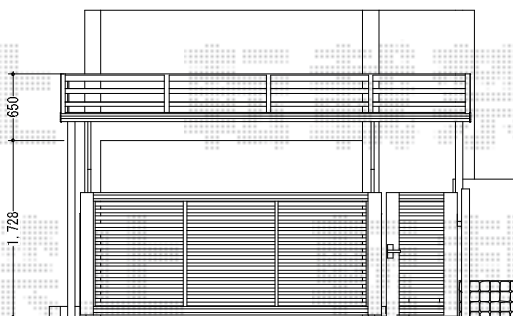

テラス屋根 ・ カーゲート

トステム ライザーテラスII F型 テラスタイプ 積雪～20cm対応
 間口=メーター5000通し(柱芯々4,800mm 屋根幅5,020mm)
 奥行=9尺(2,685mm)
 色:シャイングレー
 屋根材:熱線吸収アクアポリカーボネート(ブルースモーク)
 柱仕様:柱奥行移動タイプ/ロング柱
 オプション:前柵化粧材(柿渋調)
 オプション:側面スクリーン・ランマパネル [外観左右]
 ポリカーボネート(クリアマット)

トステム オーバードアライフモダンY型 手動式
 本体(W×H):2,950mm×1,200mm
 色:シャイングレー+柿渋
 柱仕様:ハイルフ仕様(有効通過高 約2,150mm)
 開き戸 (W×H) :700mm×1,200mm

現場状況や作図制限により概略図の内容と多少の違いが生じることがございます。
 施工時は、現場優先とさせていただきますので、お立会い頂き、
 最終のご指示のほど、何卒、宜しくお願い致します。