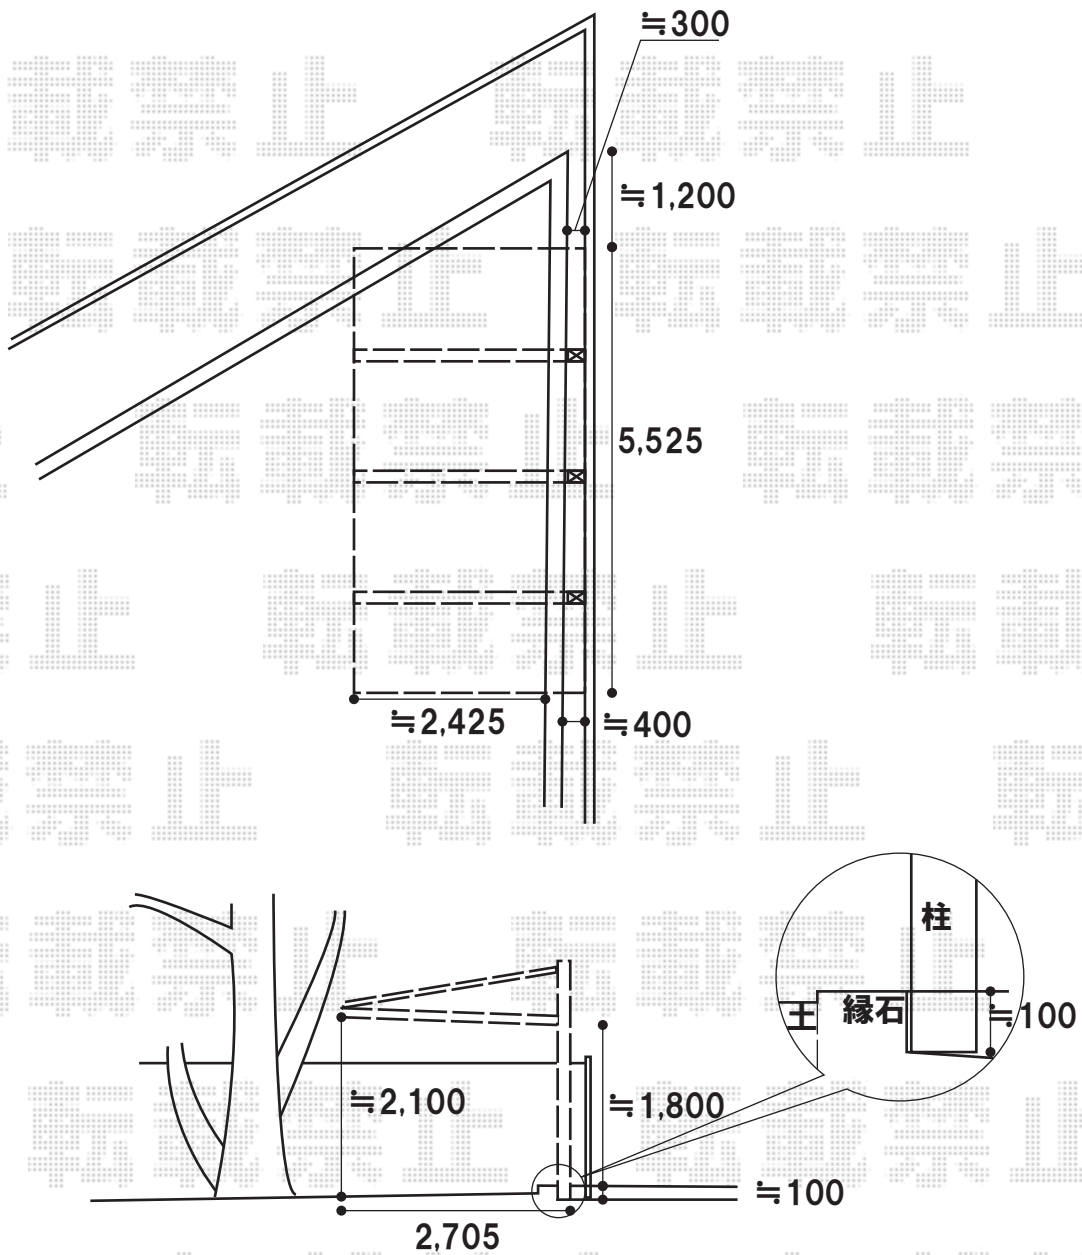

バローネ 積雪～20cm対応

YKKap バローネ 積雪～20cm対応
幅=2,705mm
奥行=5,525mm
色:プラチナステン
屋根材:アルミ形材(つや消しシルバー)
柱仕様:標準柱仕様(有効高 約1,900mm)

現場状況や作図制限により概略図の内容と多少の違いが生じることがございます。
施工時は、現場優先とさせて頂きたく思いますので、お立会い頂き、
最終のご指示のほど、何卒、宜しくお願い致します。