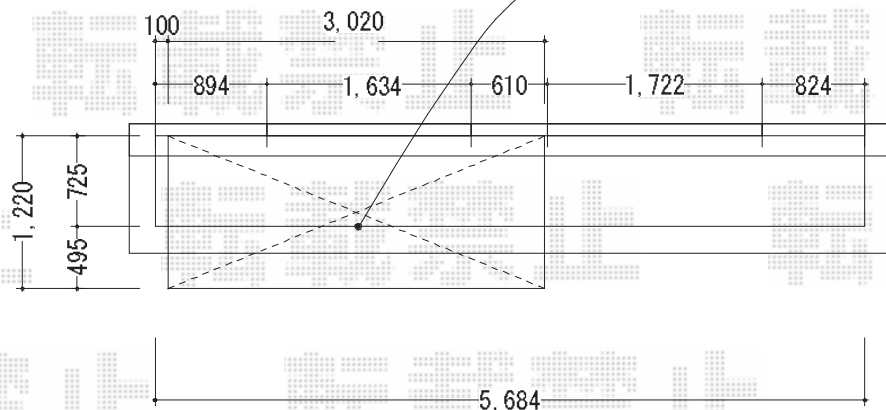

ライザーテラスII F型ルーフトイプ
1185*3000 ポリカーボネート
クリアマット
シャイングレー

トステム ライザーテラスII F型 単体 ルーフタイプ 積雪~20cm対応
間口=メーター3000(方杖芯々3,000mm 屋根幅3,020mm)
出幅=4尺(1,185mm)
色:シャイングレー
屋根材:ポリカーボネート(クリアマット)
柱仕様:柱無しタイプ
オプション:吊り下げ物干し 標準 2本入