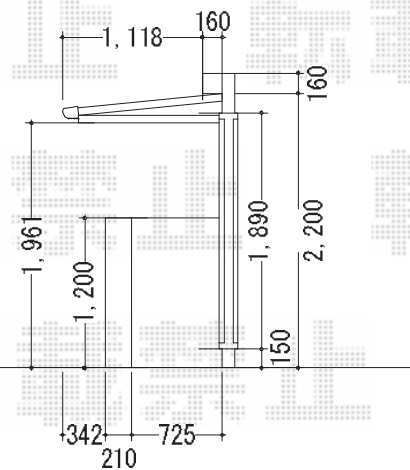

ライザーテラスII F型ルーフトイプ
1185*3000 ポリカーボネート
クリアマット
シャイングレー

トステム ライザーテラスII F型 単体 ルーフタイプ 積雪~20cm対応
間口=メーター3000(方杖芯々3,000mm 屋根幅3,020mm)
出幅=4尺(1,185mm)
色:シャイングレー
屋根材:ポリカーボネート(クリアマット)
柱仕様:柱無しタイプ
オプション:吊り下げ物干し 標準 2本入