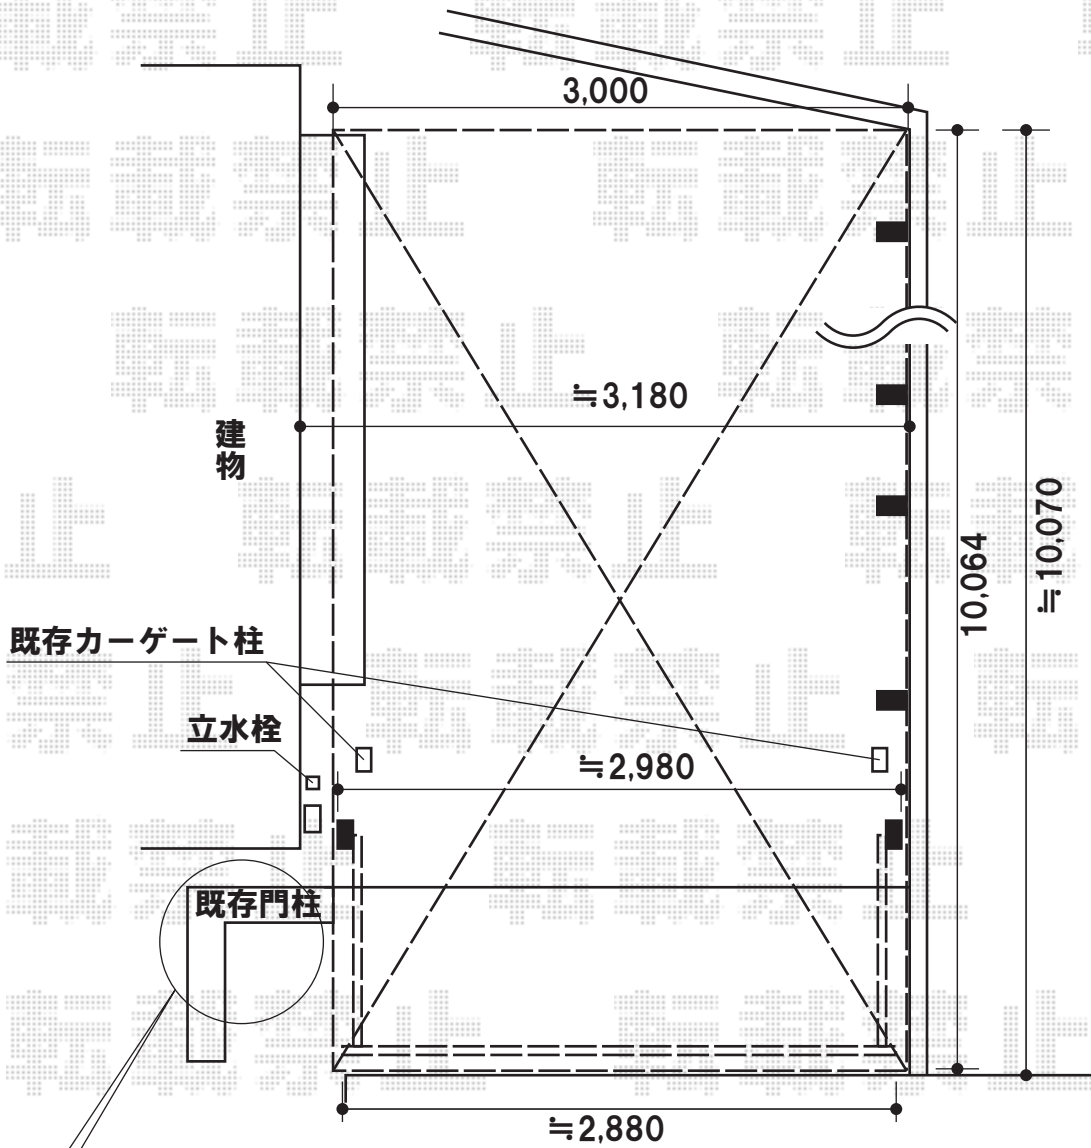

カーポート・カーゲート

YKKap レイナポート 縦連棟 積雪~20cm対応
 幅=3,000mm
 奥行=10,064mm
 色：プラチナステン
 屋根材：熱線遮断ポリカーボネート（アースブルーマット調）
 柱仕様：ハイルーフ仕様（有効高 約2,300mm）

YKKap エクスラインアップゲート5型 電動タイプ
 本体（W×H）：2,880mm×1,200mm
 色：プラチナステン
 柱仕様：ハイルーフ仕様

現場状況や作図制限により概略図の内容と多少の違いが生じることがございます。
 施工時は、現場優先とさせていただきますので、お立会い頂き、
 最終のご指示のほど、何卒、宜しくお願い致します。

EX-SHOP
[HTTP://WWW.EX-SHOP.NET](http://www.ex-shop.net)

担当：阿利