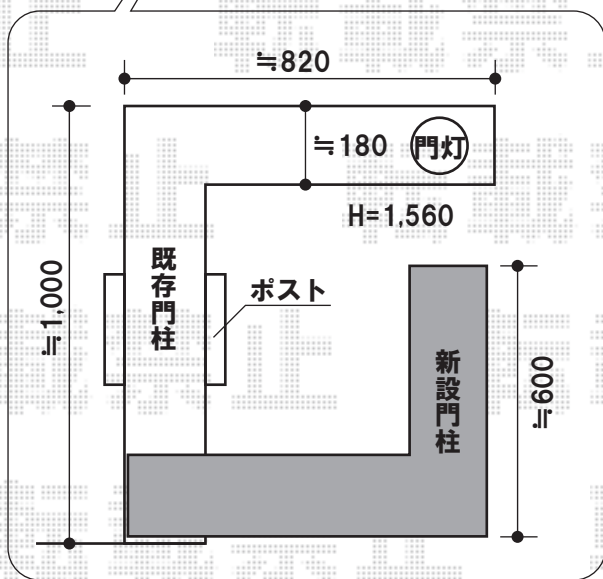

カーポート・カーゲート

YKKap レイナポート 縦連棟 積雪~20cm対応
 幅=3,000mm
 奥行=10,064mm
 色：プラチナステン
 屋根材：熱線遮断ポリカーボネート（アースブルーマット調）
 柱仕様：ハイルーフ仕様（有効高 約2,300mm）

YKKap エクスラインアップゲート5型 電動タイプ
 本体（W×H）：2,880mm×1,200mm
 色：プラチナステン
 柱仕様：ハイルーフ仕様

現場状況や作図制限により概略図の内容と多少の違いが生じることがございます。
 施工時は、現場優先とさせていただきますので、お立会い頂き、
 最終のご指示のほど、何卒、宜しくお願い致します。

EX-SHOP
[HTTP://WWW.EX-SHOP.NET](http://www.ex-shop.net)

担当：阿利