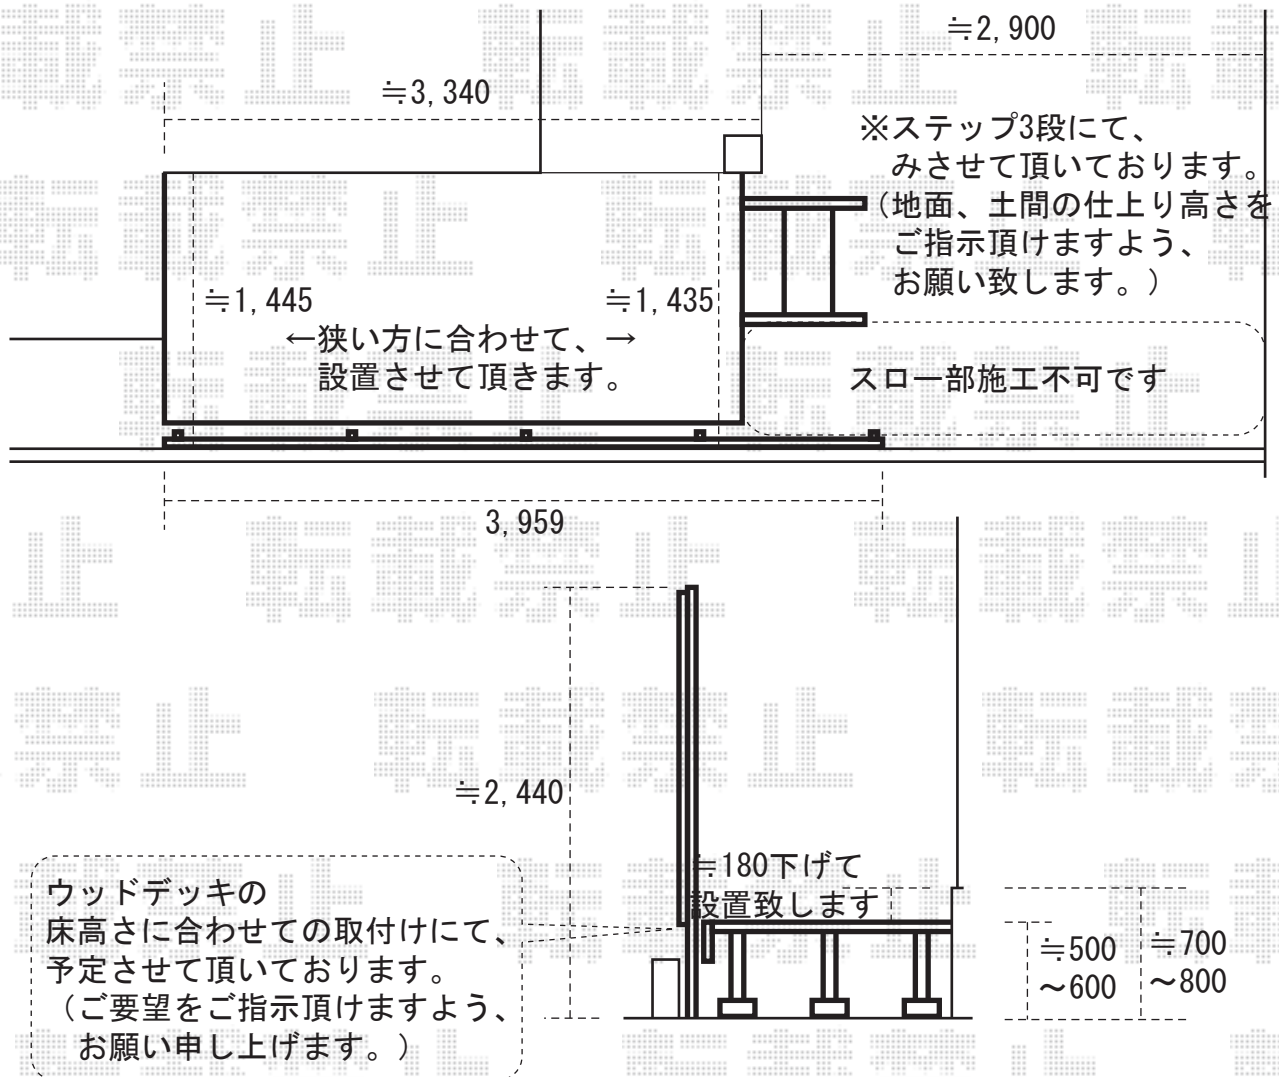

ウッドデッキ・フェンス・機能門柱

リコステージII 単体
 間口=2.0間(4,380mm)
 出幅=5尺(1,533mm)
 仕様：フラット縦貼り・幕板A(厚タイプ)
 束柱：ロング束柱B(調整有り)
 ステップ：3段×1

ライフモダンフェンスMF-Y3型
 本体(幅×高さ)=1,979.5mm×1,000mm[2段]
 スパン数：4スパン(2段-2スパン)
 柱仕様：アルミ多段柱(T-28)×5本
 柱部材：上下ブラケットセット×5・中間ブラケットセット×5
 本体部材：継手セットD×2・端部キャップ(4コ入)×2

スクリーンファンクションユニット(独立タイプ)
 両柱セット：H14 ポールセット(左右1セット入)
 連結材：両柱用センターブロック(サイン照明・インターホン用)
 インターホンカバー：インターホン取付センターブロック用
 ポスト：フラット縦型ポスト[前入れ前取り出し仕様]
 照明用電球：電球形蛍光ランプ 15型(電球色)
 オプション：プランターハンガー×1

現場状況や作図制限により概略図の内容と多少の違いが生じることがございます。
 施工時は、現場優先とさせて頂きたく思いますので、お立会い頂き、
 最終のご指示のほど、何卒、宜しくお願い致します。