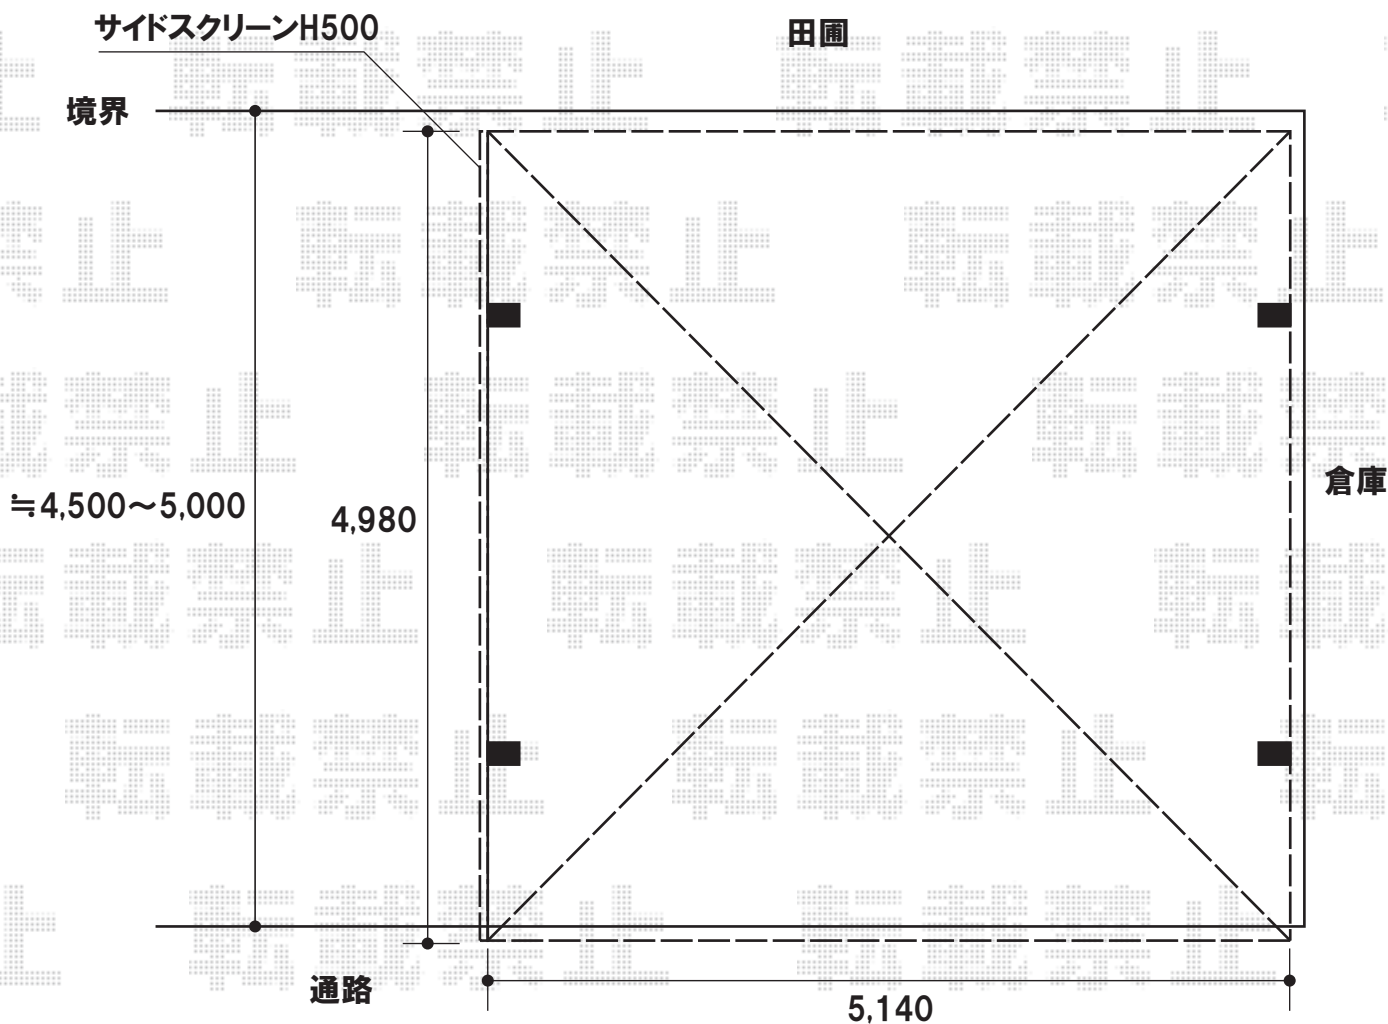

カーブポートシグマIII ワイド 積雪～20cm対応

施工時には、設置場所の詳細をご指示くださいませ

トステム カーブポートシグマIII ワイド 積雪～20cm対応
幅=5,140mm
奥行=4,980mm
色:シャイングレー
屋根材:熱線吸収ポリカーボネート(ブルースモークマット)
柱仕様:ロング柱23仕様(有効高 約2,300mm)

現場状況や作図制限により概略図の内容と多少の違いが生じることがございます。
施工時は、現場優先とさせて頂きたく思いますので、お立会い頂き、
最終のご指示のほど、何卒、宜しくお願い致します。