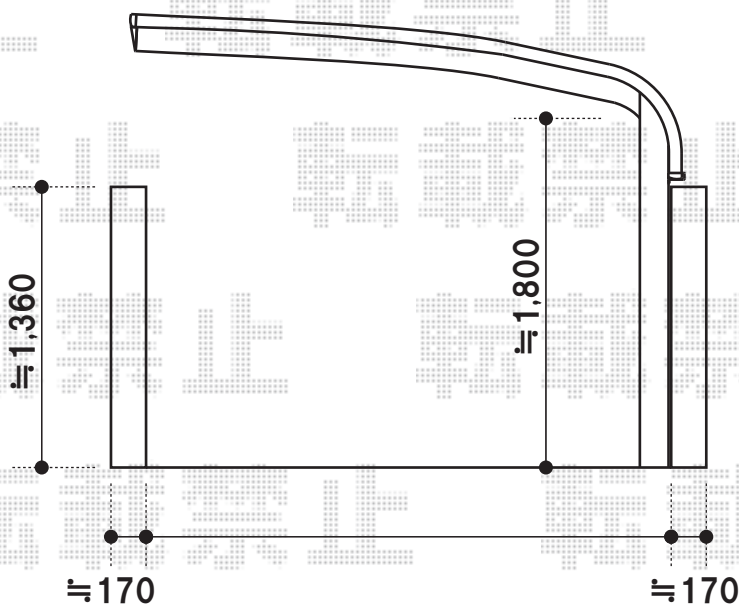

プレシオスポートアルファ 積雪～20cm対応

EX-SHOP  
プレシオスポートアルファ  
積雪～20cm対応  
幅=2,702mm  
奥行=5,052mm  
色:グレースブラウン  
屋根材:ポリカーボネート  
(アースブルー)  
柱仕様:標準柱仕様  
(有効高 約1,800mm)

現場状況や作図制限により概略図の内容と多少の違いが生じることがございます。  
施工時は、現場優先とさせて頂きたく思いますので、お立会い頂き、  
最終のご指示のほど、何卒、宜しくお願い致します。