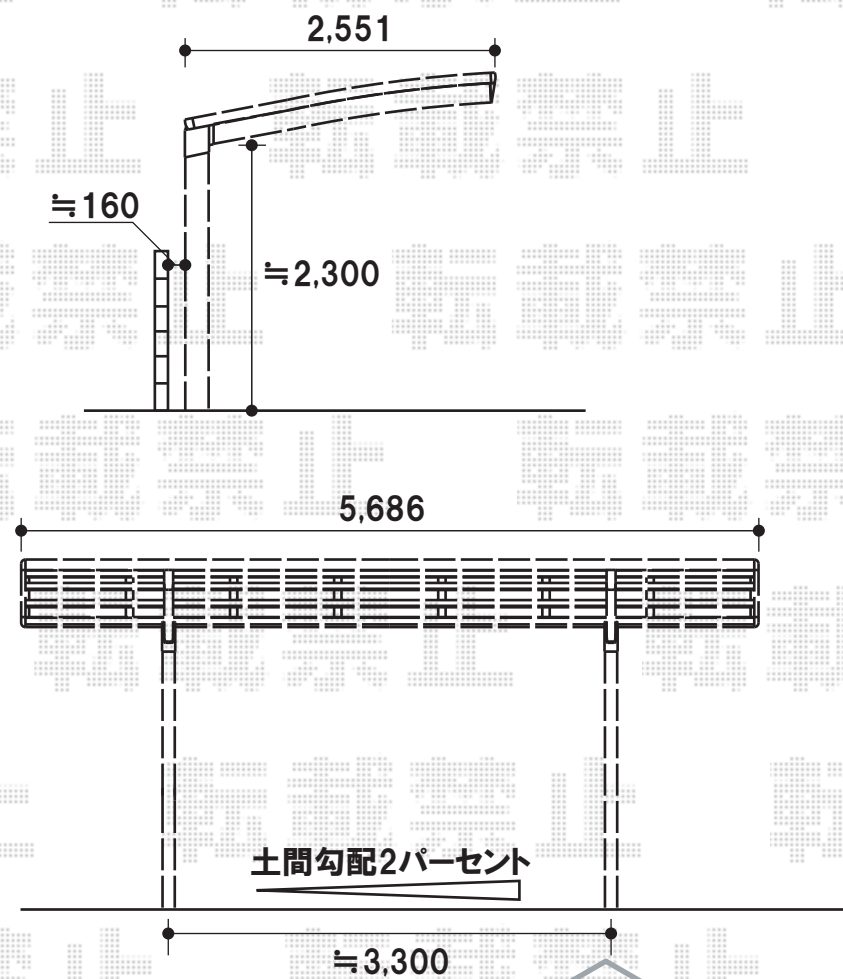

カーブポートシグマⅢ 積雪～20cm対応

トステム カーブポートシグマⅢ 積雪～20cm対応
 幅=2,551mm
 奥行=5,686mm
 色:オータムブラウン
 屋根材:ポリカーボネート(ブルースモーク)
 柱仕様:ロング柱23仕様(有効高 約2,300mm)

現場状況や作図制限により概略図の内容と多少の違いが生じることがございます。
 施工時は、現場優先とさせて頂きたく思いますので、お立会い頂き、
 最終のご指示のほど、何卒、宜しくお願い致します。