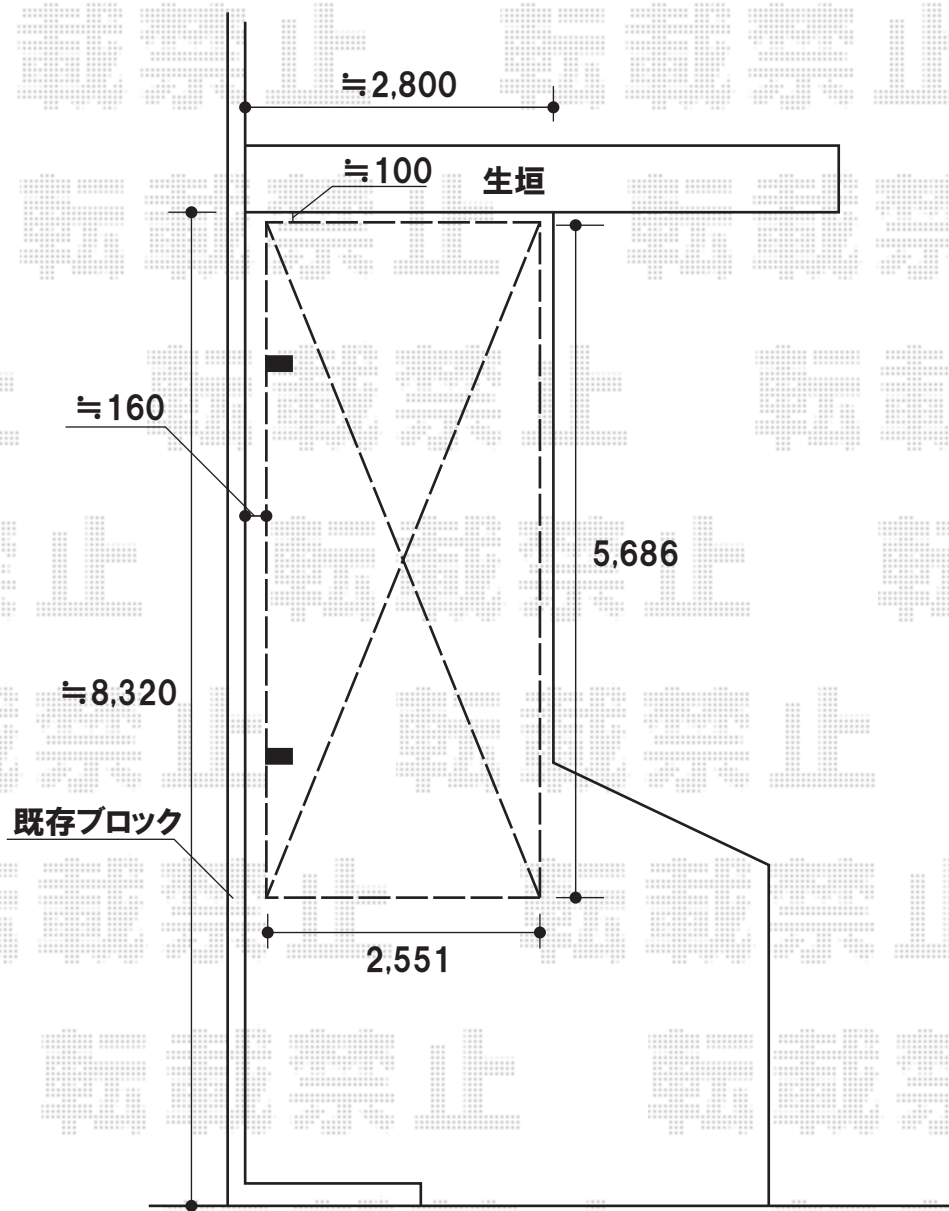

カーブポートシグマⅢ 積雪～20cm対応

トステム カーブポートシグマⅢ 積雪～20cm対応
 幅=2,551mm
 奥行=5,686mm
 色:オータムブラウン
 屋根材:ポリカーボネート(ブルースモーク)
 柱仕様:ロング柱23仕様(有効高 約2,300mm)

現場状況や作図制限により概略図の内容と多少の違いが生じることがございます。
 施工時は、現場優先とさせて頂きたく思いますので、お立会い頂き、
 最終のご指示のほど、何卒、宜しくお願い致します。