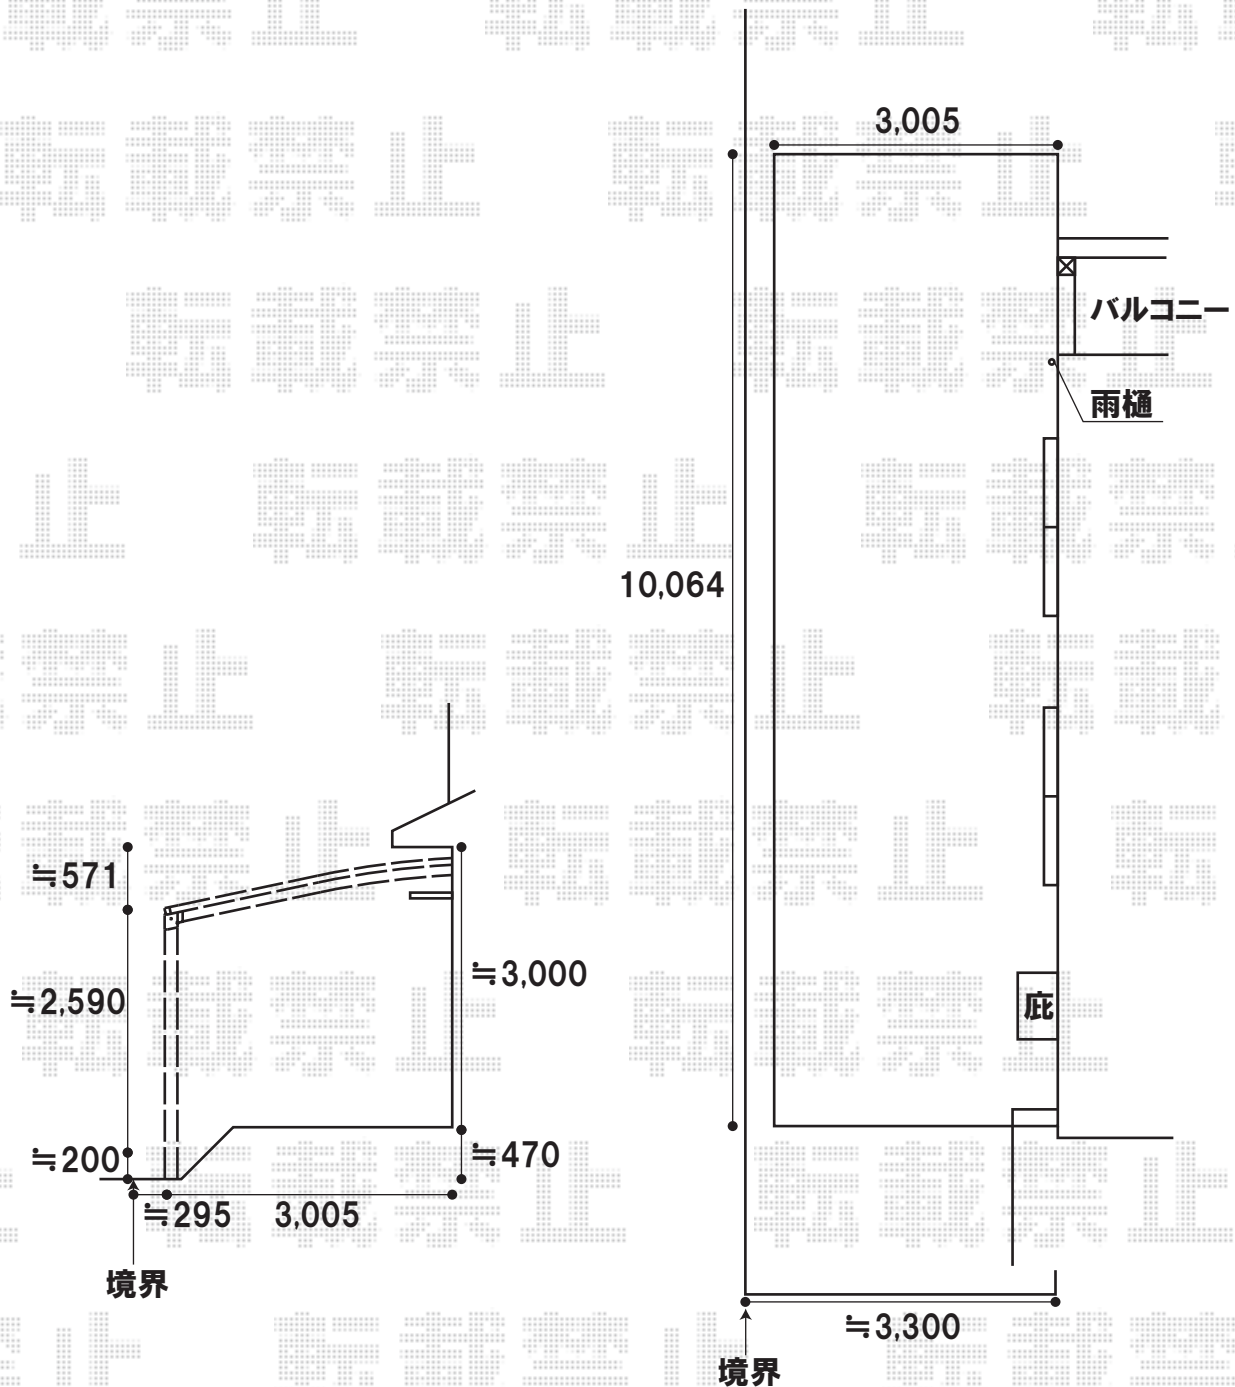

レイナベーカーポート 縦連棟 積雪～20cm対応

YKKap レйнаベーカーポート 縦連棟 積雪～20cm対応
幅=3,005mm
奥行=10,064mm
色:ホワイト
屋根材:熱線遮断ポリカーボネート(アースブルーマット調)
柱仕様:ハイロング仕様(有効高 約2,800mm)

現場状況や作図制限により概略図の内容と多少の違いが生じることがございます。
施工時は、現場優先とさせて頂きたく思いますので、お立会い頂き、
最終のご指示のほど、何卒、宜しくお願い致します。