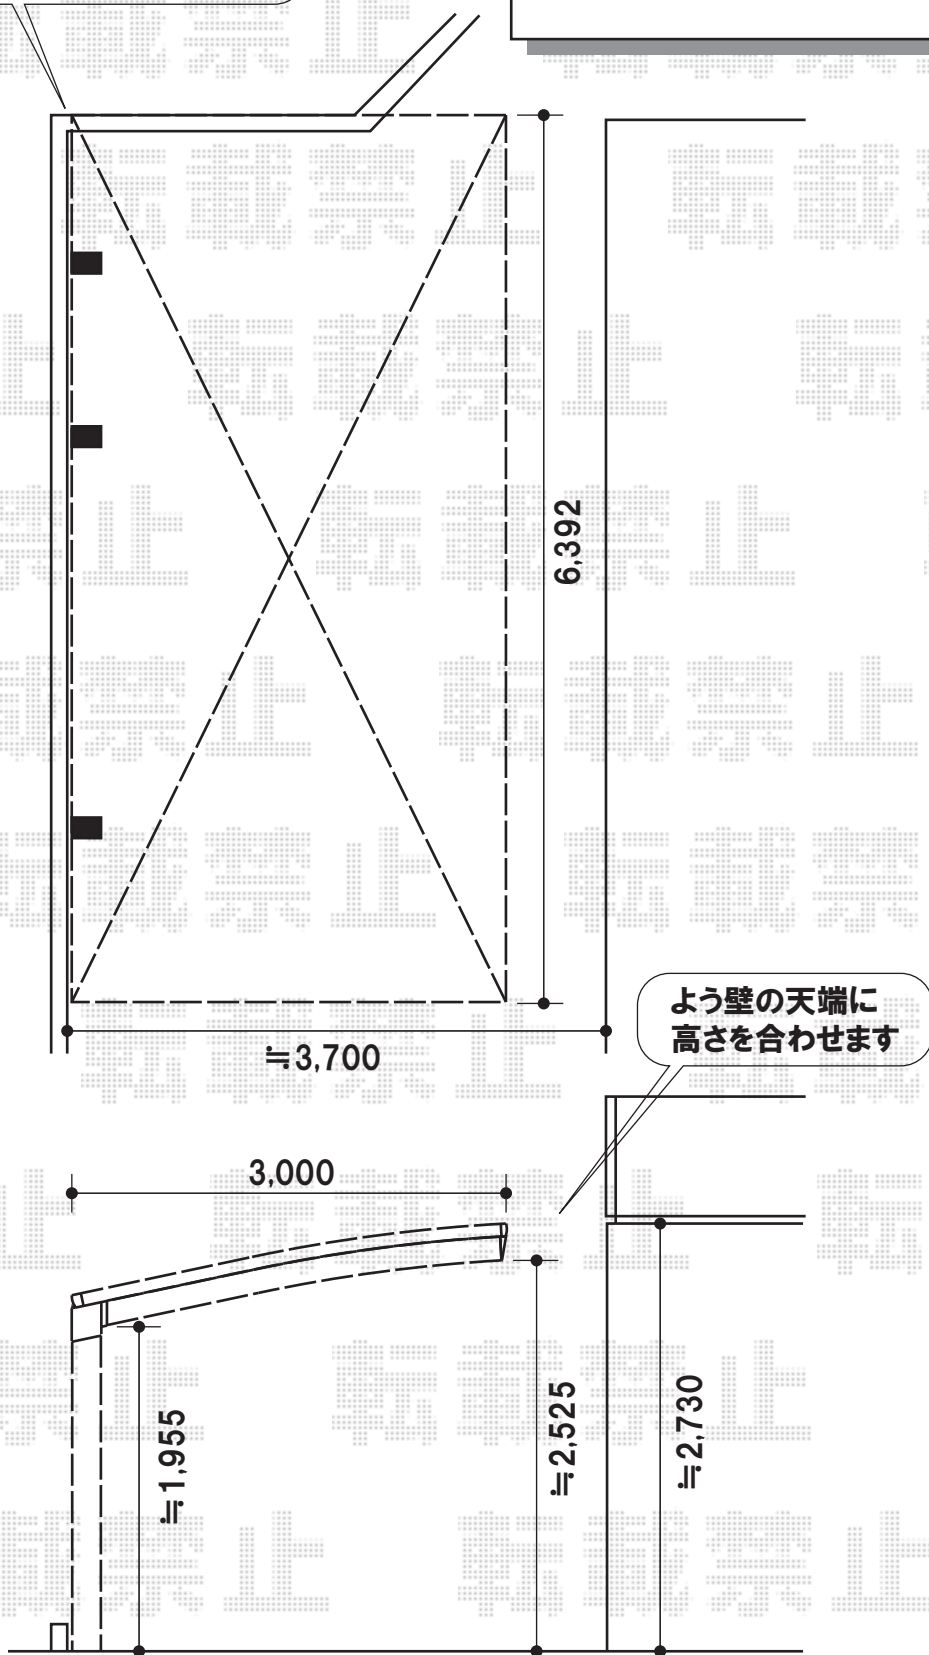

トステム カーポートシグマIII 積雪～20cm対応
幅=3,000mm
奥行=6,392mm
色:ブラック
屋根材:熱線吸収アクアポリカーボネート(ブルースモーク)
柱仕様:ロング柱23仕様(有効高 約2,300mm)

こちら側を基準に設置を
予定致しております

よう壁の天端に
高さを合わせます

現場状況や作図制限により概略図の内容と多少の違いが生じることがございます。
施工時は、現場優先とさせて頂きたく思いますので、お立会い頂き、
最終のご指示のほど、何卒、宜しくお願い致します。