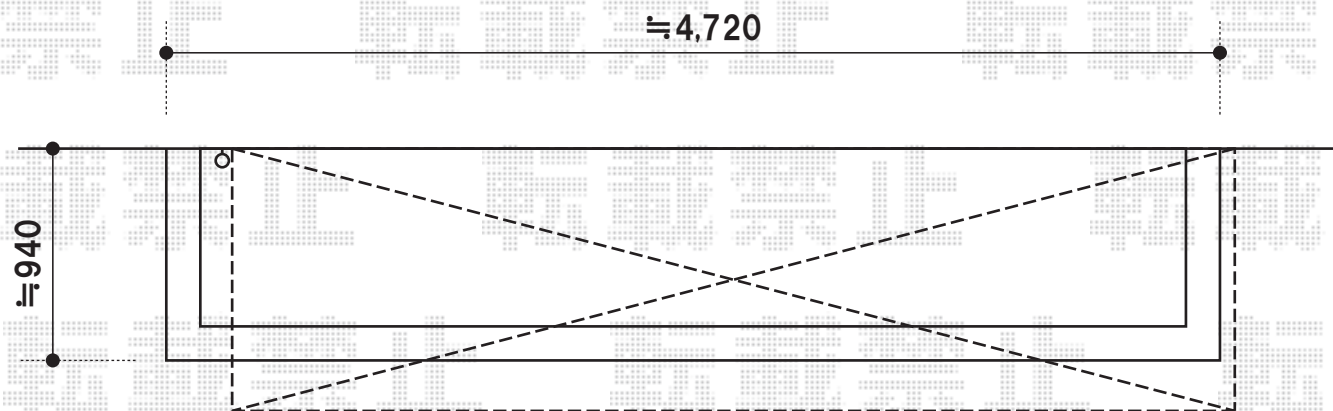

ライザーテラスII R型 単体 屋根タイプ 積雪～20cm対応

トステム

ライザーテラスII R型 単体 屋根タイプ 積雪～20cm対応

間口=2.5間通し(柱芯々4,350mm 屋根幅4,570mm)

出幅=4尺(1,185mm)

色:ブラック

屋根材:ポリカーボネート(ブルースモーク)

柱仕様:柱奥行移動タイプ