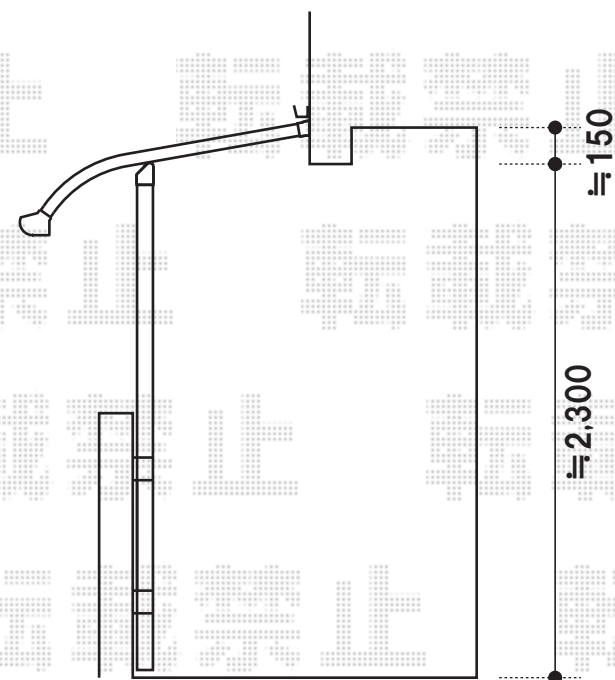

ライザーテラスII R型 単体 屋根タイプ 積雪～20cm対応

トステム

ライザーテラスII R型 単体 屋根タイプ 積雪～20cm対応

間口=2.5間通し(柱芯々4,350mm 屋根幅4,570mm)

出幅=4尺(1,185mm)

色:ブラック

屋根材:ポリカーボネート(ブルースモーク)

柱仕様:柱奥行移動タイプ