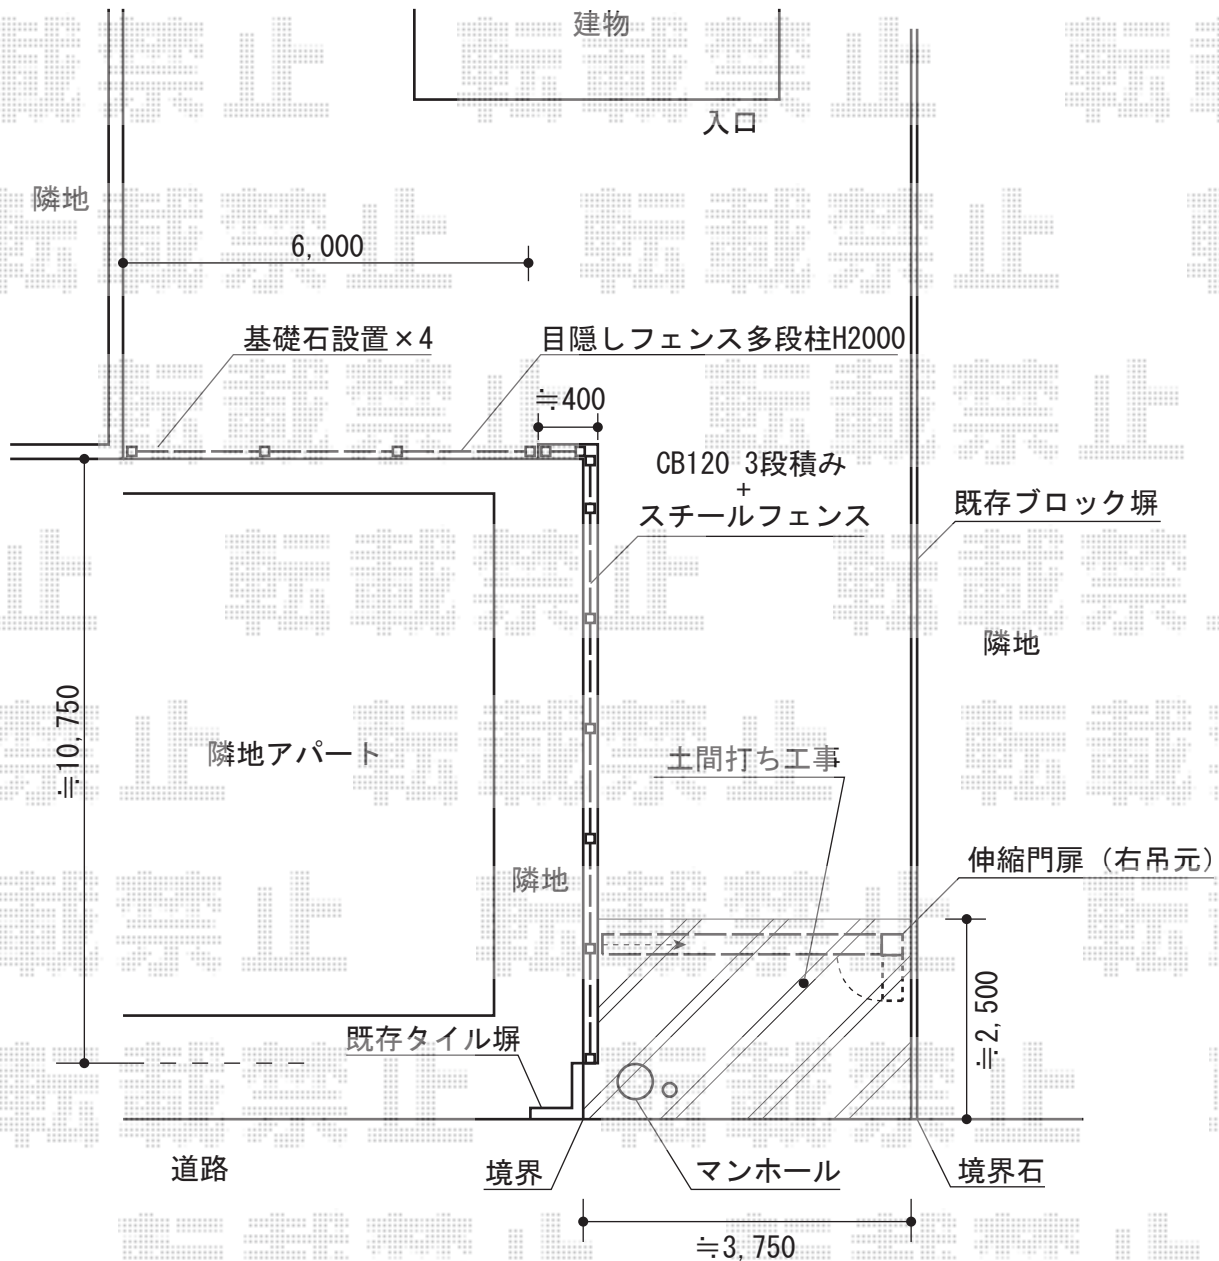

カーゲート・フェンス

- ・プリレオR9型フェンス (2段・3スパン)
 本体 (W×H) : (1,979.5mm×1,000mm) × 6
 柱 : 多段柱 (T-20) × 4
 ブラケット : 上下ブラケットセットA×4、
 中間ブラケットセットA×4
 継手 : 継手セットA×4
 端部用部材 : 端部キャップ (4コ入) × 2、
 端部カバー (T-10) × 2
 色 : シヤイングレー

- ・ハイグリッドフェンスN8型
 本体 (W×H) : (2,000mm×1,200mm) × 6
 柱 : スチール柱 (T-12) × 8
 コーナー : コーナー継手 (T-12) × 1
 端部用部材 : 小口キャップ (20コ入) × 2
 色 : オータムブラウン

アルシャインPG型RAタイプ ノンレール 片開き
 開口幅=3,662mm
 全幅=3,832mm
 たたみ幅=620mm
 高さ=1,250mm
 色 : オータムブラウン
 キャスター数 : 3
 落とし棒数 : 3