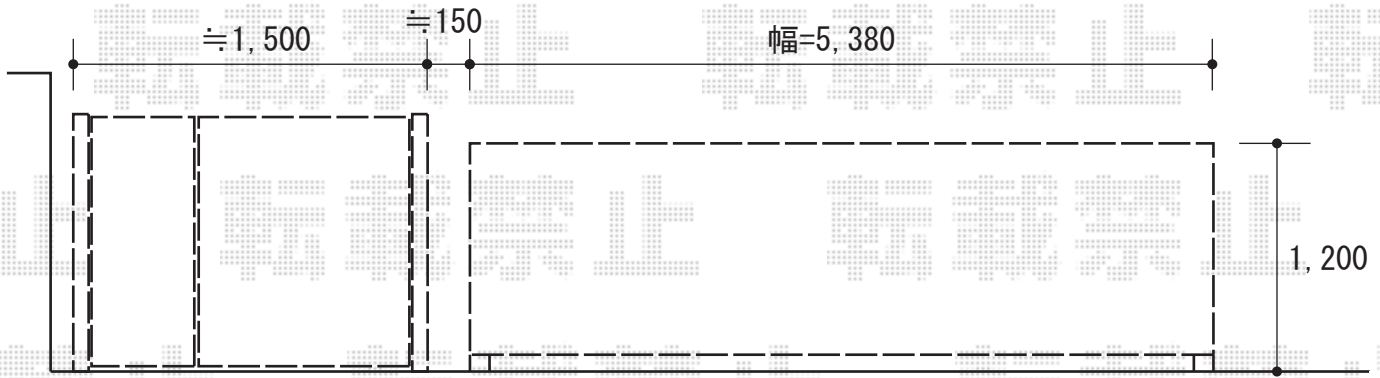

# カーゲート

YKK AP エクスライン 3型 両・内開き 門柱 機能子扉仕様  
本体1枚 (W×H) =親 (900×1,200mm) 子 (400×1,200mm)  
色：カームブラック  
錠：ハンドル錠E8型  
機能子扉仕様：A型 (露出型インターホン加工つき)  
ポスト：T3A型

YKK AP エクスラインアップゲート ワイド 3型 手動式  
本体 (W×H) = (5,280×1,000mm)  
色：カームブラック  
柱仕様：標準柱仕様 (有効高 約1,760mm)  
駆動：手動式

現場状況や作図制限により概略図の内容と多少の違いが生じることがございます。  
施工時は、現場優先とさせて頂きたく思いますので、お立会い頂き、  
最終のご指示のほど、何卒、宜しくお願い致します。

EX-SHOP  
HTTP://WWW.EX-SHOP.NET

担当：堀