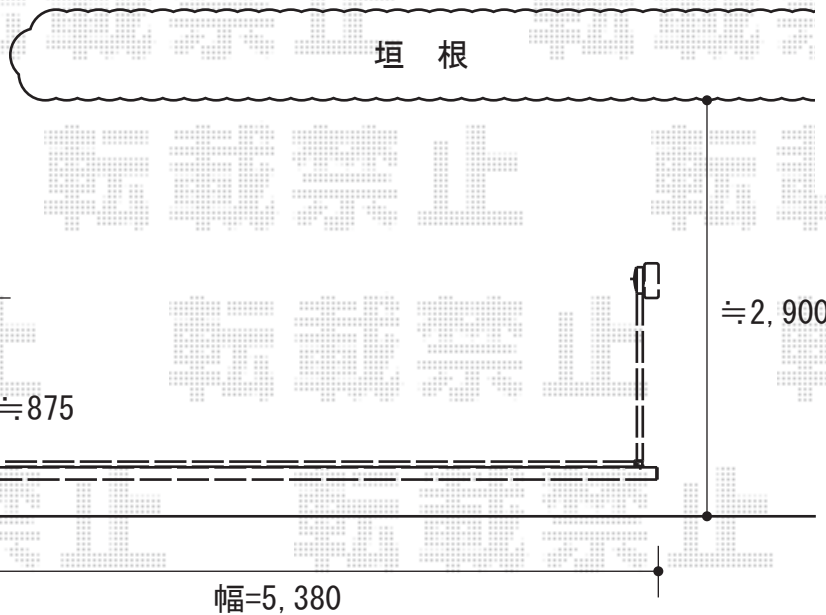

# カーゲート

YKK AP エクスライン 3型 両・内開き 門柱 機能子扉仕様  
本体1枚 (W×H) =親 (900×1,200mm) 子 (400×1,200mm)  
色：カームブラック  
錠：ハンドル錠E8型  
機能子扉仕様：A型 (露出型インターホン加工つき)  
ポスト：T3A型

YKK AP エクスラインアップゲート ワイド 3型 手動式  
本体 (W×H) = (5,280×1,000mm)  
色：カームブラック  
柱仕様：標準柱仕様 (有効高 約1,760mm)  
駆動：手動式

現場状況や作図制限により概略図の内容と多少の違いが生じることがございます。  
施工時は、現場優先とさせて頂きたく思いますので、お立会い頂き、  
最終のご指示のほど、何卒、宜しくお願い致します。

EX-SHOP  
HTTP://WWW.EX-SHOP.NET

担当：堀