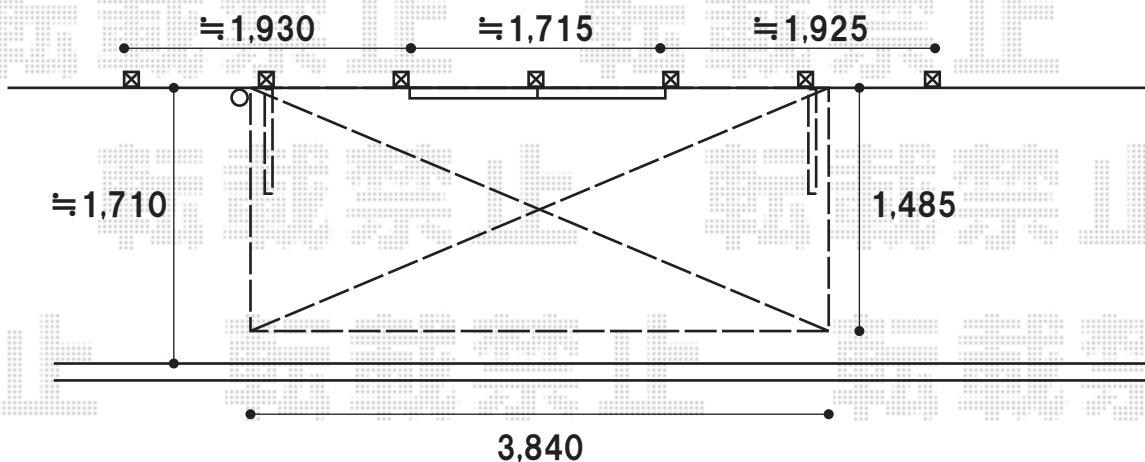

アルファテラス RA型 テラスタイプ 単体 積雪～20cm対応

トステム アルファテラス RA型 テラスタイプ 単体 積雪～20cm対応
間口=関東間2間(柱芯々3,650mm 屋根幅3,840mm)
出幅=5尺(1,485mm)
色:シャイングレー
屋根材:ポリカーボネート(ブルースモーク)
柱仕様:ロング柱/柱位置固定タイプ
オプション:壁付け物干し ロング 2本入

現場状況や作図制限により概略図の内容と多少の違いが生じることがございます。
施工時は、現場優先とさせて頂きたく思いますので、お立会い頂き、
最終のご指示のほど、何卒、宜しくお願い致します。