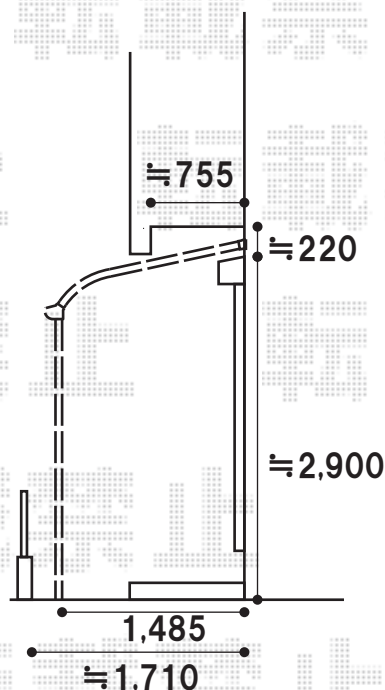

アルファテラス RA型 テラスタイプ 単体 積雪～20cm対応

トステム アルファテラス RA型 テラスタイプ 単体 積雪～20cm対応
間口=関東間2間(柱芯々3,650mm 屋根幅3,840mm)
出幅=5尺(1,485mm)
色:シャイングレー
屋根材:ポリカーボネート(ブルースモーク)
柱仕様:ロング柱/柱位置固定タイプ
オプション:壁付け物干し ロング 2本入

現場状況や作図制限により概略図の内容と多少の違いが生じることがございます。
施工時は、現場優先とさせて頂きたく思いますので、お立会い頂き、
最終のご指示のほど、何卒、宜しくお願い致します。