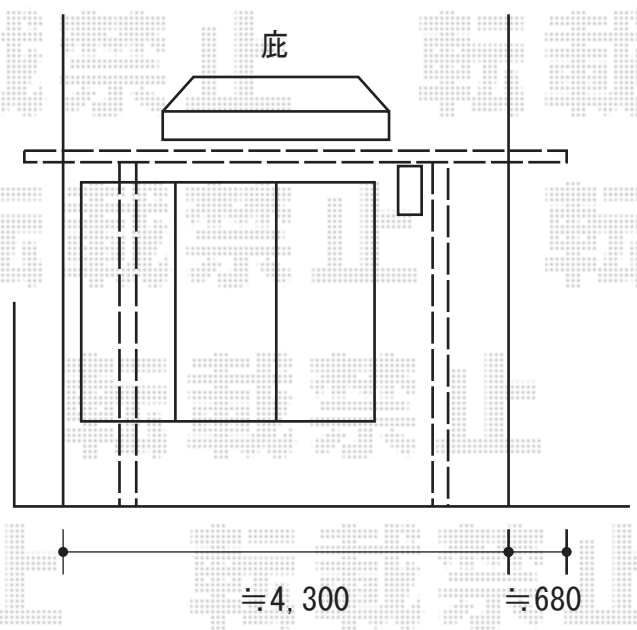

敷地いっぱい
幅の切詰を致します

トステム カーブポートシグマIII 積雪~20cm対応
 幅=2,401mm
 奥行=4,980mm
 色：シャイングレー
 屋根材：ポリカーボネート（ブルースモーク）
 柱仕様：ロング柱23仕様（有効高 約2,300mm）

現場状況や作図制限により概略図の内容と多少の違いが生じることがございます。
 施工時は、現場優先とさせて頂きたく思いますので、お立会い頂き、
 最終のご指示のほど、何卒、宜しくお願い致します。