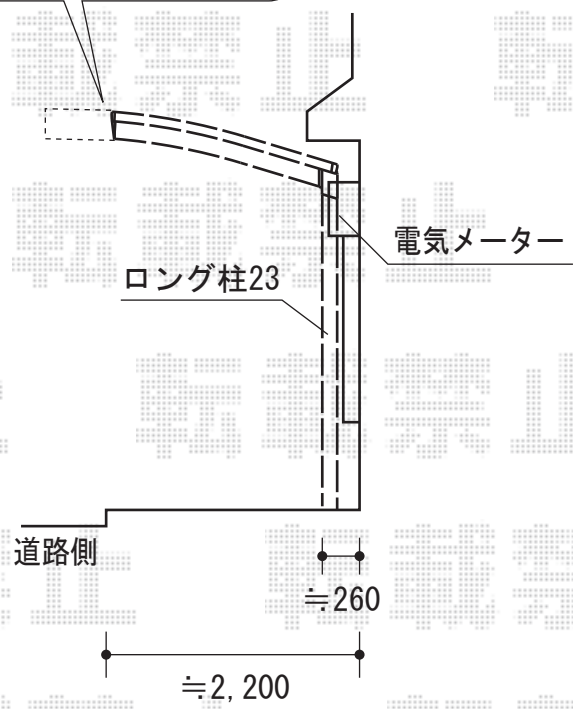

敷地いっぱい
幅の切詰を致します

トステム カーブポートシグマIII 積雪~20cm対応
 幅=2,401mm
 奥行=4,980mm
 色：シャイングレー
 屋根材：ポリカーボネート（ブルースモーク）
 柱仕様：ロング柱23仕様（有効高 約2,300mm）

現場状況や作図制限により概略図の内容と多少の違いが生じることがございます。
 施工時は、現場優先とさせて頂きたく思いますので、お立会い頂き、
 最終のご指示のほど、何卒、宜しくお願い致します。