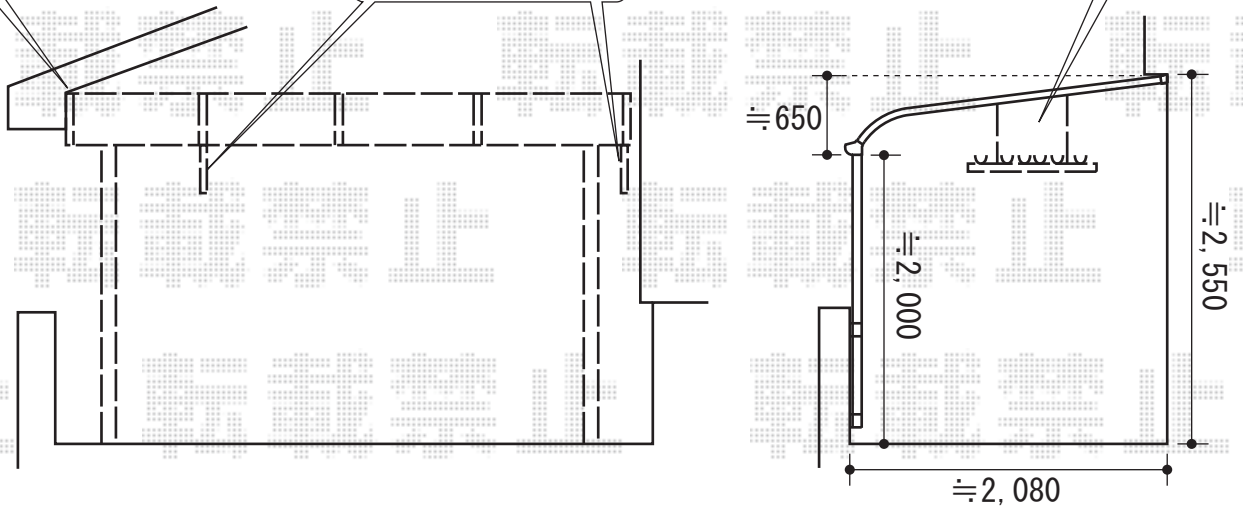

ライザーテラスⅡ R型 屋根タイプ 単体

2F バルコニー屋根

庇内角から
スタート致します

吊り下げ式物干し

吊り下げ物干しの
取付位置・高さは
施工当日ご指示を頂きます

ライザーテラスⅡ R型 屋根タイプ 単体
間口=関東間2.0間 (柱芯々3,440mm 屋根幅3,660mm)
出幅=7尺 (2,085mm)
色: ブラック
屋根材: 熱線吸収アクアポリカーボネート (ブルースモーク)
柱仕様: 柱位置固定タイプ
施工方法: 上止め仕様
オプション: 吊り下げ物干し ワイド 標準 2本入