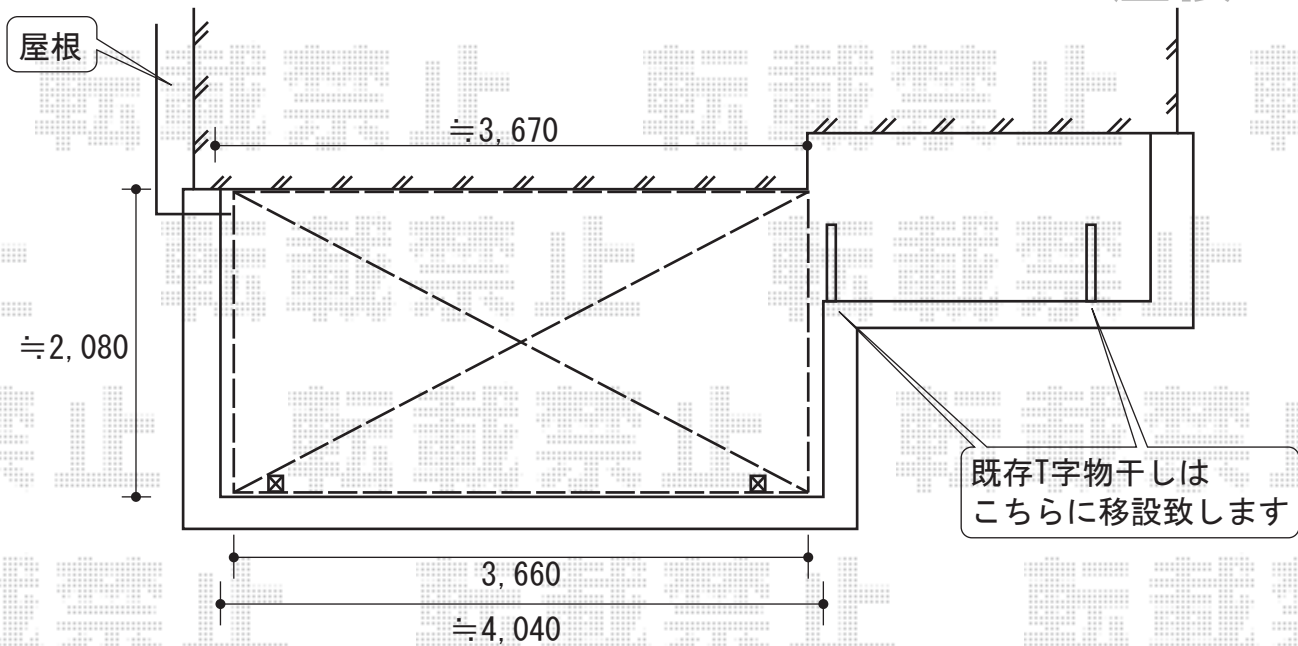

ライザーテラスⅡ R型 屋根タイプ 単体

2F バルコニー屋根

庇内角から
スタート致します

吊り下げ式物干し

吊り下げ物干しの
取付位置・高さは
施工当日ご指示を頂きます

ライザーテラスⅡ R型 屋根タイプ 単体
間口=関東間2.0間 (柱芯々3,440mm 屋根幅3,660mm)
出幅=7尺 (2,085mm)
色: ブラック
屋根材: 熱線吸収アクアポリカーボネート (ブルースモーク)
柱仕様: 柱位置固定タイプ
施工方法: 上止め仕様
オプション: 吊り下げ物干し ワイド 標準 2本入