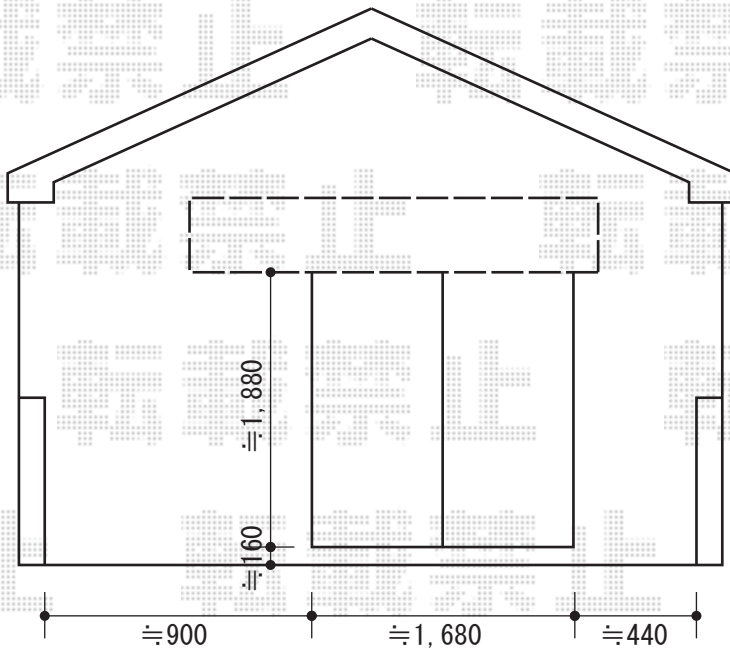

- お見積1 -

トステム 【正面】ライザーテラスII F型  
 単体 ルーフタイプ 積雪~20cm対応  
 間口=関東間1.5間  
 (方杖芯々2,730mm 屋根幅2,750mm)  
 出幅=3尺(885mm)  
 色: シャイングレー  
 屋根材: ポリカーボネート(ブラウン)  
 柱仕様: 柱無しタイプ

現場状況や作図制限により概略図の内容と多少の違いが生じることがございます。  
 施工時は、現場優先とさせて頂きたく思いますので、お立会い頂き、  
 最終のご指示のほど、何卒、宜しくお願い致します。