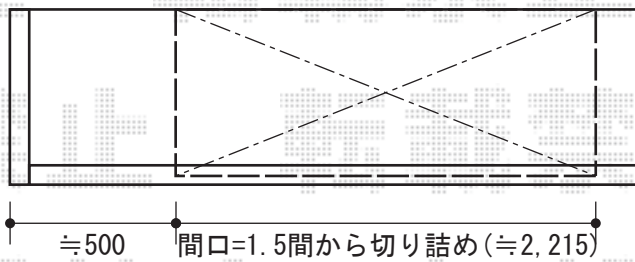

- お見積1 -

トステム 【正面】ライザーテラスII F型  
 単体 ルーフタイプ 積雪~20cm対応  
 間口=関東間1.5間  
 (方杖芯々2,730mm 屋根幅2,750mm)  
 出幅=3尺(885mm)  
 色: シャイングレー  
 屋根材: ポリカーボネート(ブラウン)  
 柱仕様: 柱無しタイプ

現場状況や作図制限により概略図の内容と多少の違いが生じることがございます。  
 施工時は、現場優先とさせて頂きたく思いますので、お立会い頂き、  
 最終のご指示のほど、何卒、宜しくお願い致します。