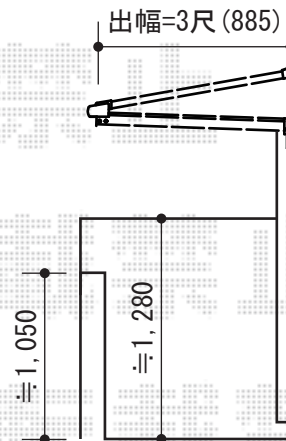

- お見積1 -

トステム 【正面】ライザーテラスII F型  
 単体 ルーフタイプ 積雪~20cm対応  
 間口=関東間1.5間  
 (方杖芯々2,730mm 屋根幅2,750mm)  
 出幅=3尺(885mm)  
 色: シャイングレー  
 屋根材: ポリカーボネート(ブラウン)  
 柱仕様: 柱無しタイプ

現場状況や作図制限により概略図の内容と多少の違いが生じることがございます。  
 施工時は、現場優先とさせて頂きたく思いますので、お立会い頂き、  
 最終のご指示のほど、何卒、宜しくお願い致します。