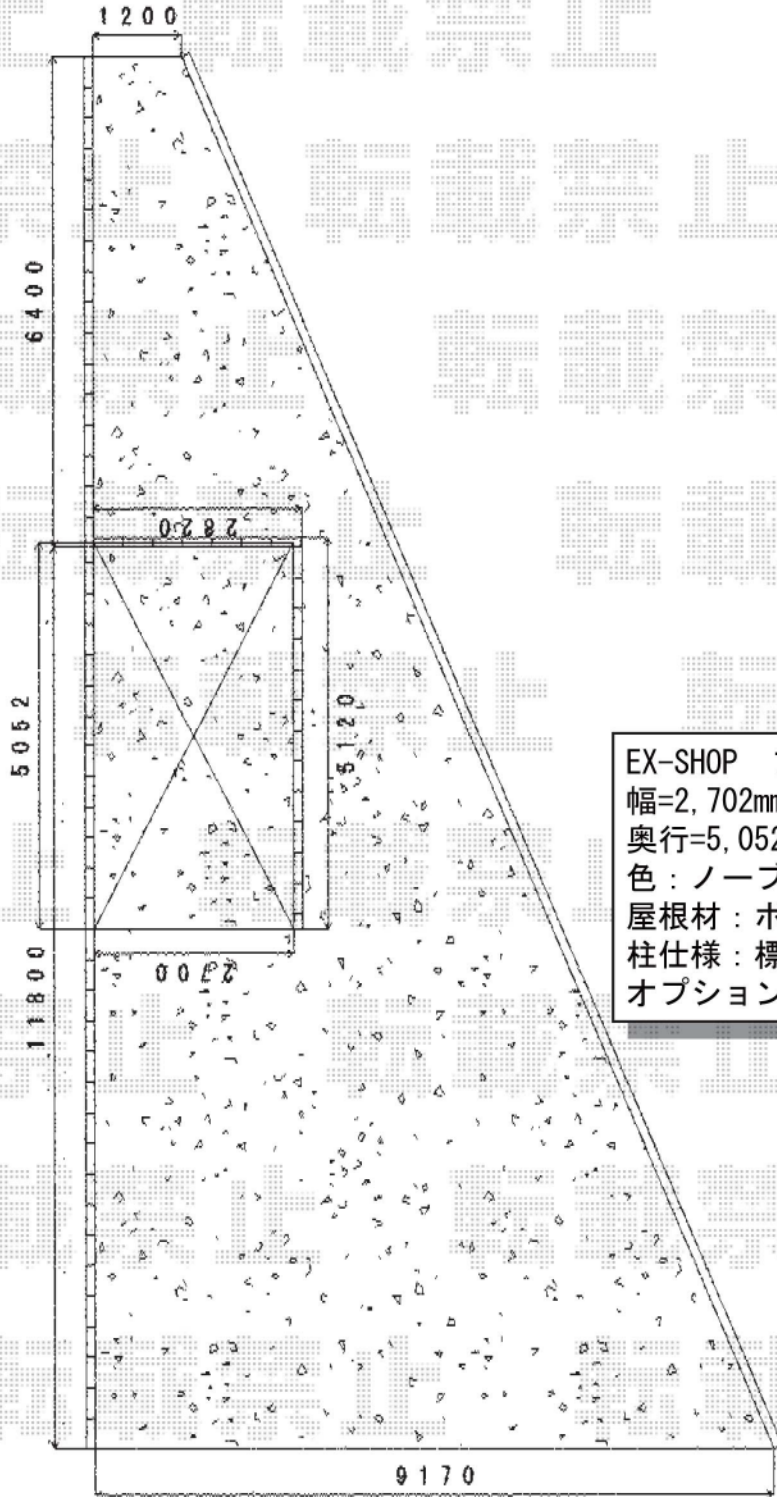

プレシオスポート アルファ 積雪～20cm対応

EX-SHOP プレシオスポート アルファ 積雪～20cm対応
幅=2,702mm
奥行=5,052mm
色：ノーブルステン
屋根材：ポリカーボネート（アースブルー）
柱仕様：標準柱仕様（有効高 約2,000mm）
オプション：着脱式サポート2本入

現場状況や作図制限により概略図の内容と多少の違いが生じることがございます。
施工時は、現場優先とさせて頂きたく思いますので、お立会い頂き、
最終のご指示のほど、何卒、宜しくお願い致します。