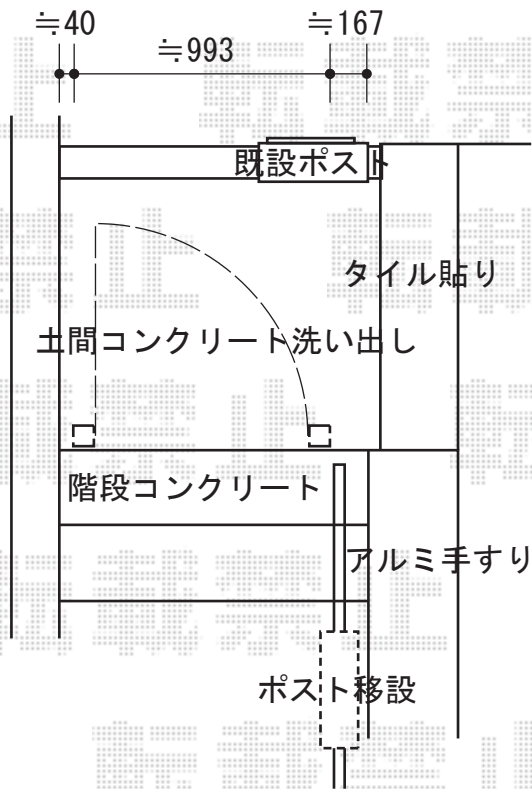

- 内開き -

TOEX ライフモダン門扉MM-YA型 片開き 柱使用  
 本体1枚 (W×H) = W800mm × H1,000mm  
 色：シャイングレー+柿渋  
 錠：プッシュプルRT錠

現場状況や作図制限により概略図の内容と多少の違いが生じることがございます。  
 施工時は、現場優先とさせて頂きたく思いますので、お立会い頂き、  
 最終のご指示のほど、何卒、宜しくお願い致します。

EX-SHOP  
[HTTP://WWW.EX-SHOP.NET](http://www.ex-shop.net)