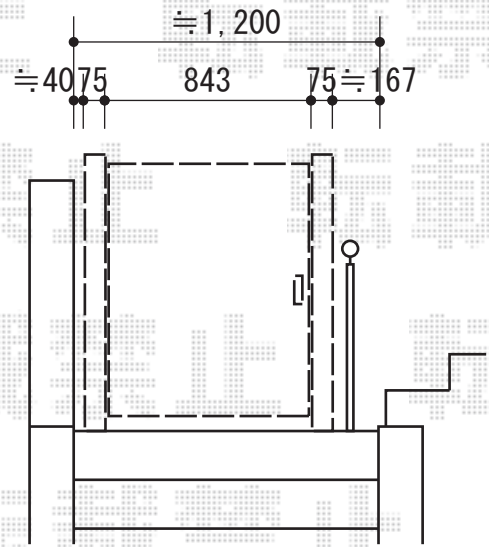

- 内開き -

TOEX ライフモダン門扉MM-YA型 片開き 柱使用  
 本体1枚 (W×H) = W800mm × H1,000mm  
 色：シャイングレー+柿渋  
 錠：プッシュプルRT錠

現場状況や作図制限により概略図の内容と多少の違いが生じることがございます。  
 施工時は、現場優先とさせて頂きたく思いますので、お立会い頂き、  
 最終のご指示のほど、何卒、宜しくお願い致します。

EX-SHOP  
[HTTP://WWW.EX-SHOP.NET](http://www.ex-shop.net)