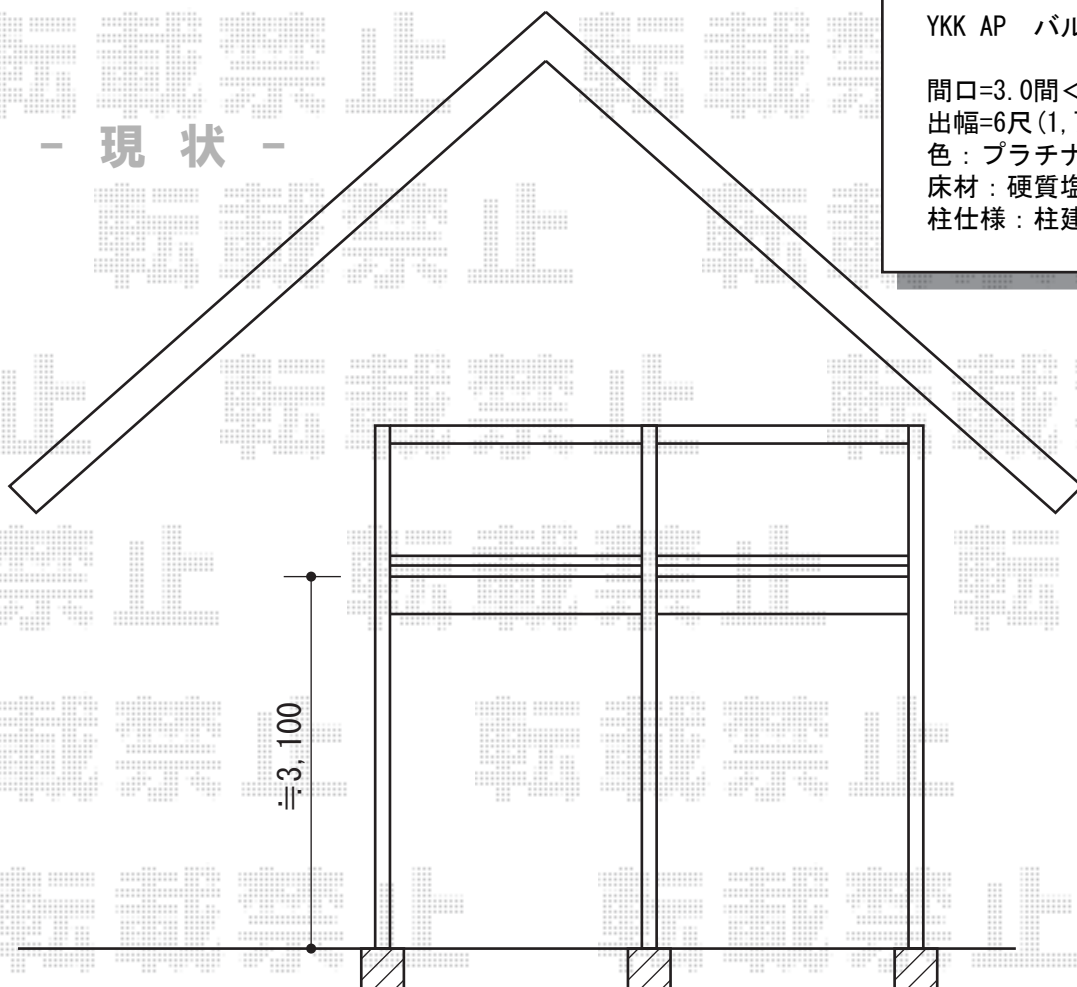

バルコニー BC-X型 幅広格子 連棟 柱建て式

YKK AP バルコニー BC-X型
幅広格子 連棟 柱建て式
間口=3.0間<1.5間+1.5間> (5,498mm)
出幅=6尺 (1,770mm)
色：プラチナステン
床材：硬質塩化ビニル(グレイシルバー)
柱仕様：柱建てタイプ

- 現状 -

- 新設バルコニー -

現場状況や作図制限により概略図の内容と多少の違いが生じることがございます。
施工時は、現場優先とさせて頂きたく思いますので、お立会い頂き、
最終のご指示のほど、何卒、宜しくお願い致します。