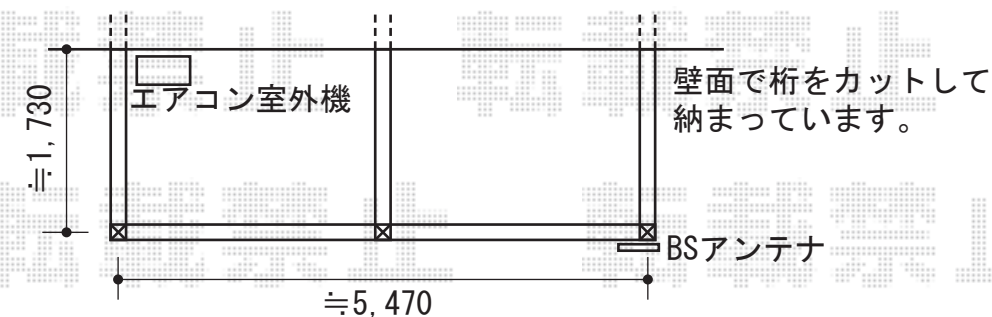

バルコニー BC-X型 幅広格子 連棟 柱建て式

YKK AP バルコニー BC-X型
幅広格子 連棟 柱建て式
間口=3.0間<1.5間+1.5間> (5,498mm)
出幅=6尺 (1,770mm)
色：プラチナステン
床材：硬質塩化ビニル(グレイシルバー)
柱仕様：柱建てタイプ

- 現状 -

- 新設バルコニー -

現場状況や作図制限により概略図の内容と多少の違いが生じることがございます。
施工時は、現場優先とさせて頂きたく思いますので、お立会い頂き、
最終のご指示のほど、何卒、宜しくお願い致します。