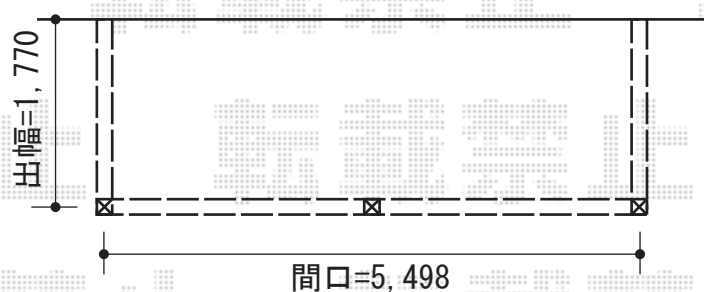

バルコニー BC-X型 幅広格子 連棟 柱建て式

YKK AP バルコニー BC-X型
幅広格子 連棟 柱建て式
間口=3.0間<1.5間+1.5間> (5,498mm)
出幅=6尺 (1,770mm)
色：プラチナステン
床材：硬質塩化ビニル(グレイシルバー)
柱仕様：柱建てタイプ

- 現状 -

- 新設バルコニー -

現場状況や作図制限により概略図の内容と多少の違いが生じることがございます。
施工時は、現場優先とさせて頂きたく思いますので、お立会い頂き、
最終のご指示のほど、何卒、宜しくお願い致します。