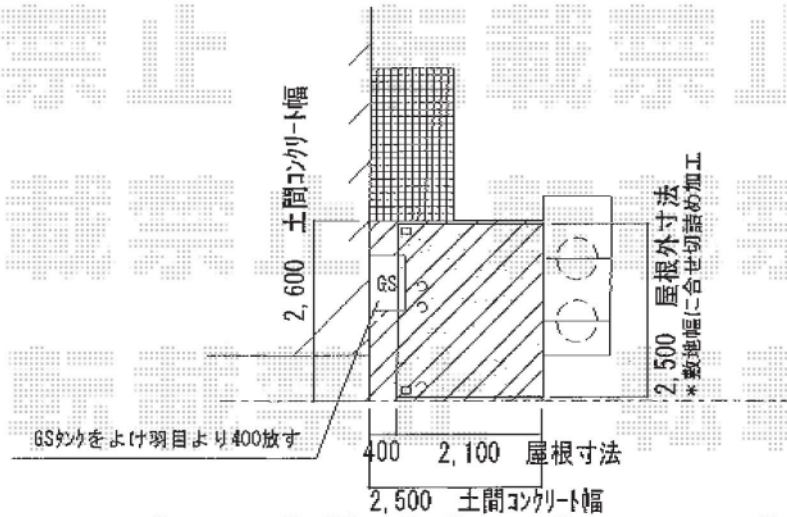

カーブパークシグマIII 側面パネル1面 積雪~20cm対応

トステム カーブパークシグマIII 側面パネル1面 積雪~20cm対応
 幅=2,101mm
 奥行=2,862mm
 色：ブラック
 屋根材：ポリカーボネート（ブルースモーク）
 柱仕様：標準柱仕様（有効高 約1,812mm）
 オプション：側面パネル1面（ポリカ〈ブルースモーク〉）

現場状況や作図制限により概略図の内容と多少の違いが生じることがございます。
 施工時は、現場優先とさせて頂きたく思いますので、お立会い頂き、
 最終のご指示のほど、何卒、宜しくお願い致します。