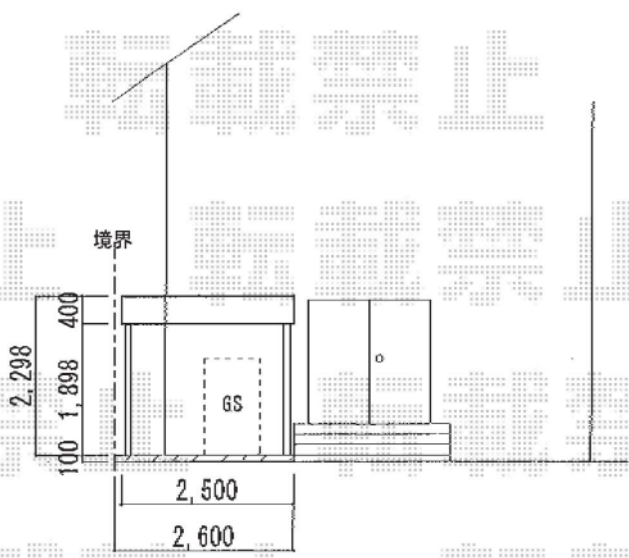

カーブパークシグマIII 側面パネル1面 積雪~20cm対応

トステム カーブパークシグマIII 側面パネル1面 積雪~20cm対応
 幅=2,101mm
 奥行=2,862mm
 色：ブラック
 屋根材：ポリカーボネート（ブルースモーク）
 柱仕様：標準柱仕様（有効高 約1,812mm）
 オプション：側面パネル1面（ポリカ〈ブルースモーク〉）

現場状況や作図制限により概略図の内容と多少の違いが生じることがございます。
 施工時は、現場優先とさせて頂きたく思いますので、お立会い頂き、
 最終のご指示のほど、何卒、宜しくお願い致します。