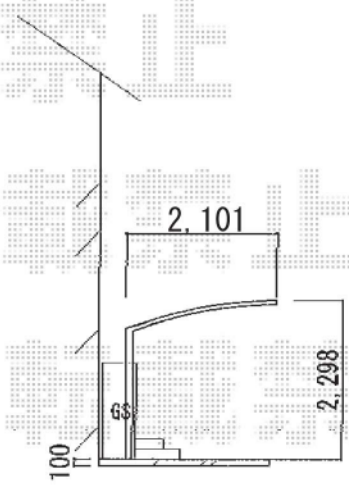

カーブパークシグマIII 側面パネル1面 積雪~20cm対応

トステム カーブパークシグマIII 側面パネル1面 積雪~20cm対応
 幅=2,101mm
 奥行=2,862mm
 色：ブラック
 屋根材：ポリカーボネート（ブルースモーク）
 柱仕様：標準柱仕様（有効高 約1,812mm）
 オプション：側面パネル1面（ポリカ〈ブルースモーク〉）

現場状況や作図制限により概略図の内容と多少の違いが生じることがございます。
 施工時は、現場優先とさせて頂きたく思いますので、お立会い頂き、
 最終のご指示のほど、何卒、宜しくお願い致します。