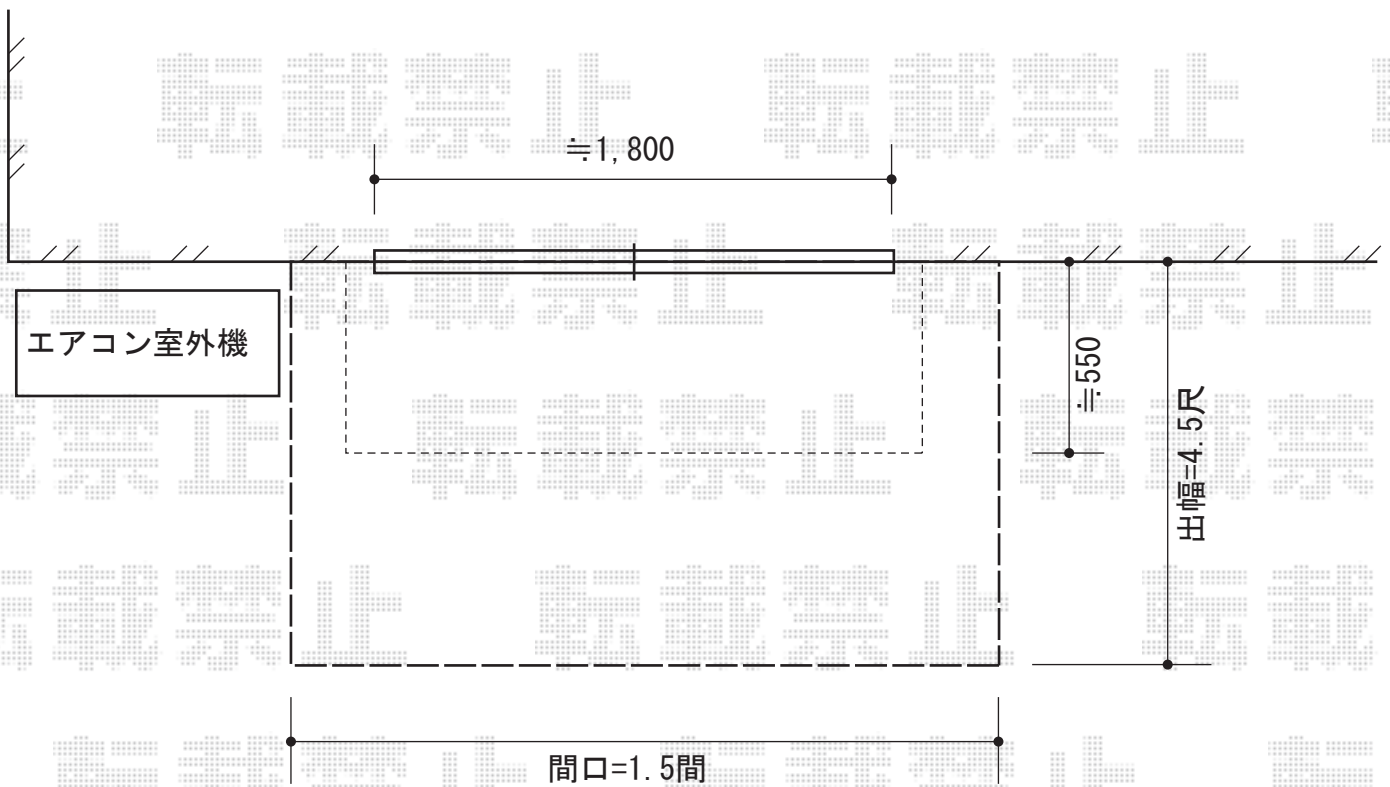

リウッドデッキII 単体

YKK AP リウッドデッキII 単体
間口=関東間1.5間 (2,784mm)
出幅=4.5尺 (1,395mm)
色：レッドブラウン
床板：縦貼り
束柱：Sタイプ (高さ：450mm)

現場状況や作図制限により概略図の内容と多少の違いが生じることがございます。
施工時は、現場優先とさせて頂きたく思いますので、お立会い頂き、
最終のご指示のほど、何卒、宜しくお願い致します。