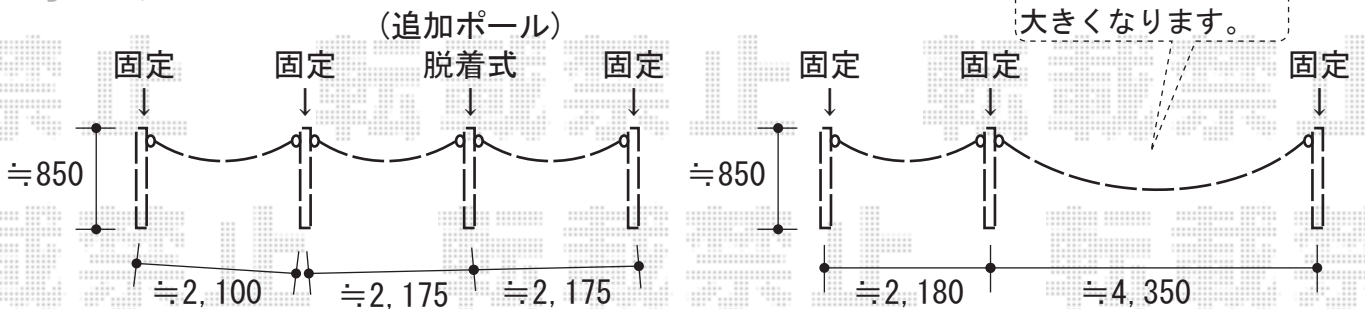

フェンス・ポール

TOEX プリレオR3型フェンス
 本体1枚 (W×H) = (1975.5×1,000mm) ×3枚
 主柱：5本
 色：マイルドブラック
 部品：部品セットA ×5セット
 部品：端部キャップA ×2セット

ポール

スペースガード E101型 化粧板なし
 固定式 片フック：2本
 固定式 両フック：1本
 取外式 フタ付き・南京錠付き：1本
 追加部材：NAジョイント×3
 追加部材：NBジョイント×3

スペースガード E101型 化粧板なし
 固定式 片フック：2本
 固定式 両フック：1本
 追加部材：NAジョイント×3
 追加部材：NBジョイント×3

現場状況や作図制限により概略図の内容と多少の違いが生じることがございます。
 施工時は、現場優先とさせて頂きたく思いますので、お立会い頂き、
 最終のご指示のほど、何卒、宜しくお願い致します。

EX-SHOP
[HTTP://WWW.EX-SHOP.NET](http://www.ex-shop.net)