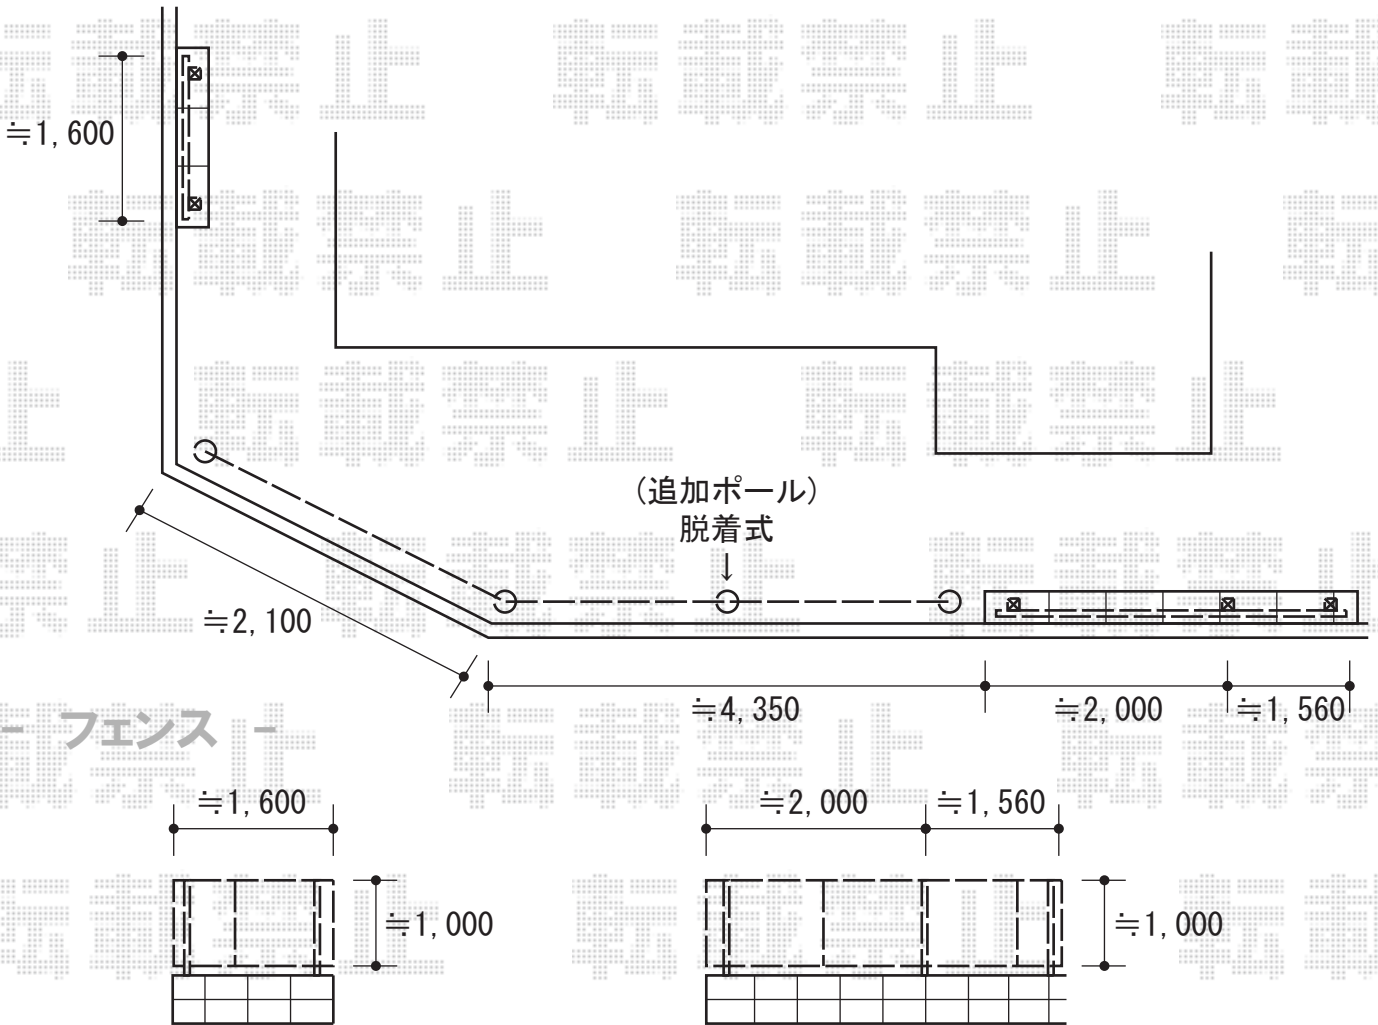

フェンス・ポール

TOEX プリレオR3型フェンス
 本体1枚 (W×H) = (1975.5×1,000mm) ×3枚
 主柱：5本
 色：マイルドブラック
 部品：部品セットA ×5セット
 部品：端部キャップA ×2セット

ポール

スペースガード E101型 化粧板なし
 固定式 片フック：2本
 固定式 両フック：1本
 取外式 フタ付き・南京錠付き：1本
 追加部材：NAジョイント×3
 追加部材：NBジョイント×3

スペースガード E101型 化粧板なし
 固定式 片フック：2本
 固定式 両フック：1本
 追加部材：NAジョイント×3
 追加部材：NBジョイント×3

現場状況や作図制限により概略図の内容と多少の違いが生じることがございます。
 施工時は、現場優先とさせて頂きたく思いますので、お立会い頂き、
 最終のご指示のほど、何卒、宜しくお願い致します。

EX-SHOP
[HTTP://WWW.EX-SHOP.NET](http://www.ex-shop.net)