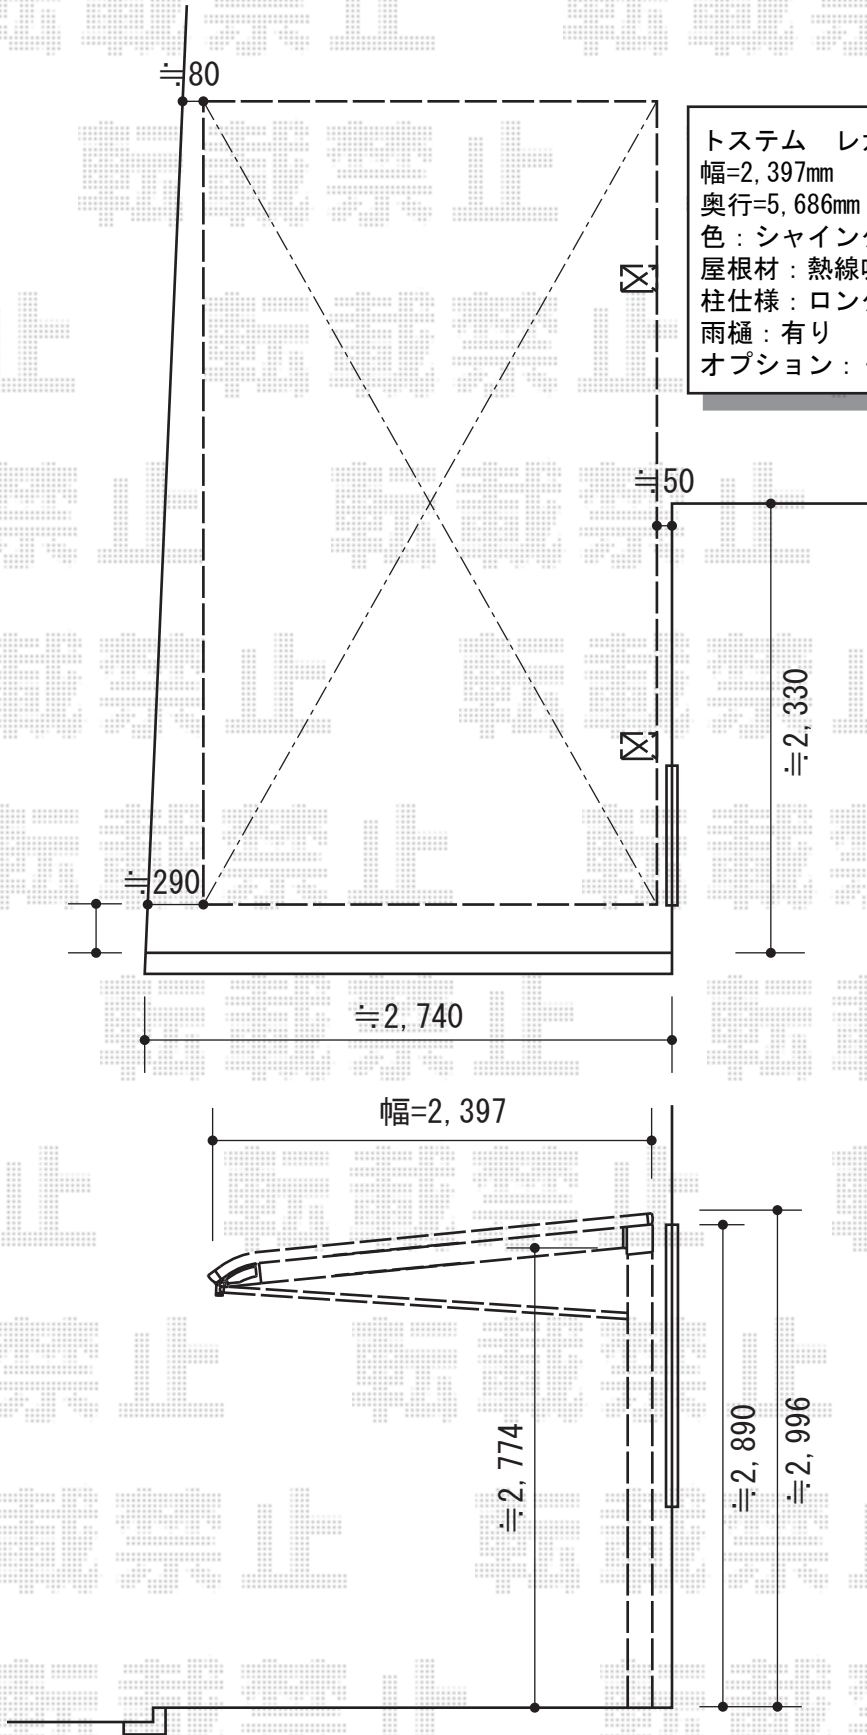

レガーナポートシグマIII 積雪~20cm対応

トステム レガーナポートシグマIII 積雪~20cm対応
幅=2,397mm
奥行=5,686mm
色：シャイングレー
屋根材：熱線吸収アクアポリカーポネート（ブルースモーク）
柱仕様：ロング柱23仕様
雨樋：有り
オプション：くさり樋セット（L=3,000mm）

現場状況や作図制限により概略図の内容と多少の違いが生じることがございます。
施工時は、現場優先とさせて頂きたく思いますので、お立会い頂き、
最終のご指示のほど、何卒、宜しくお願い致します。