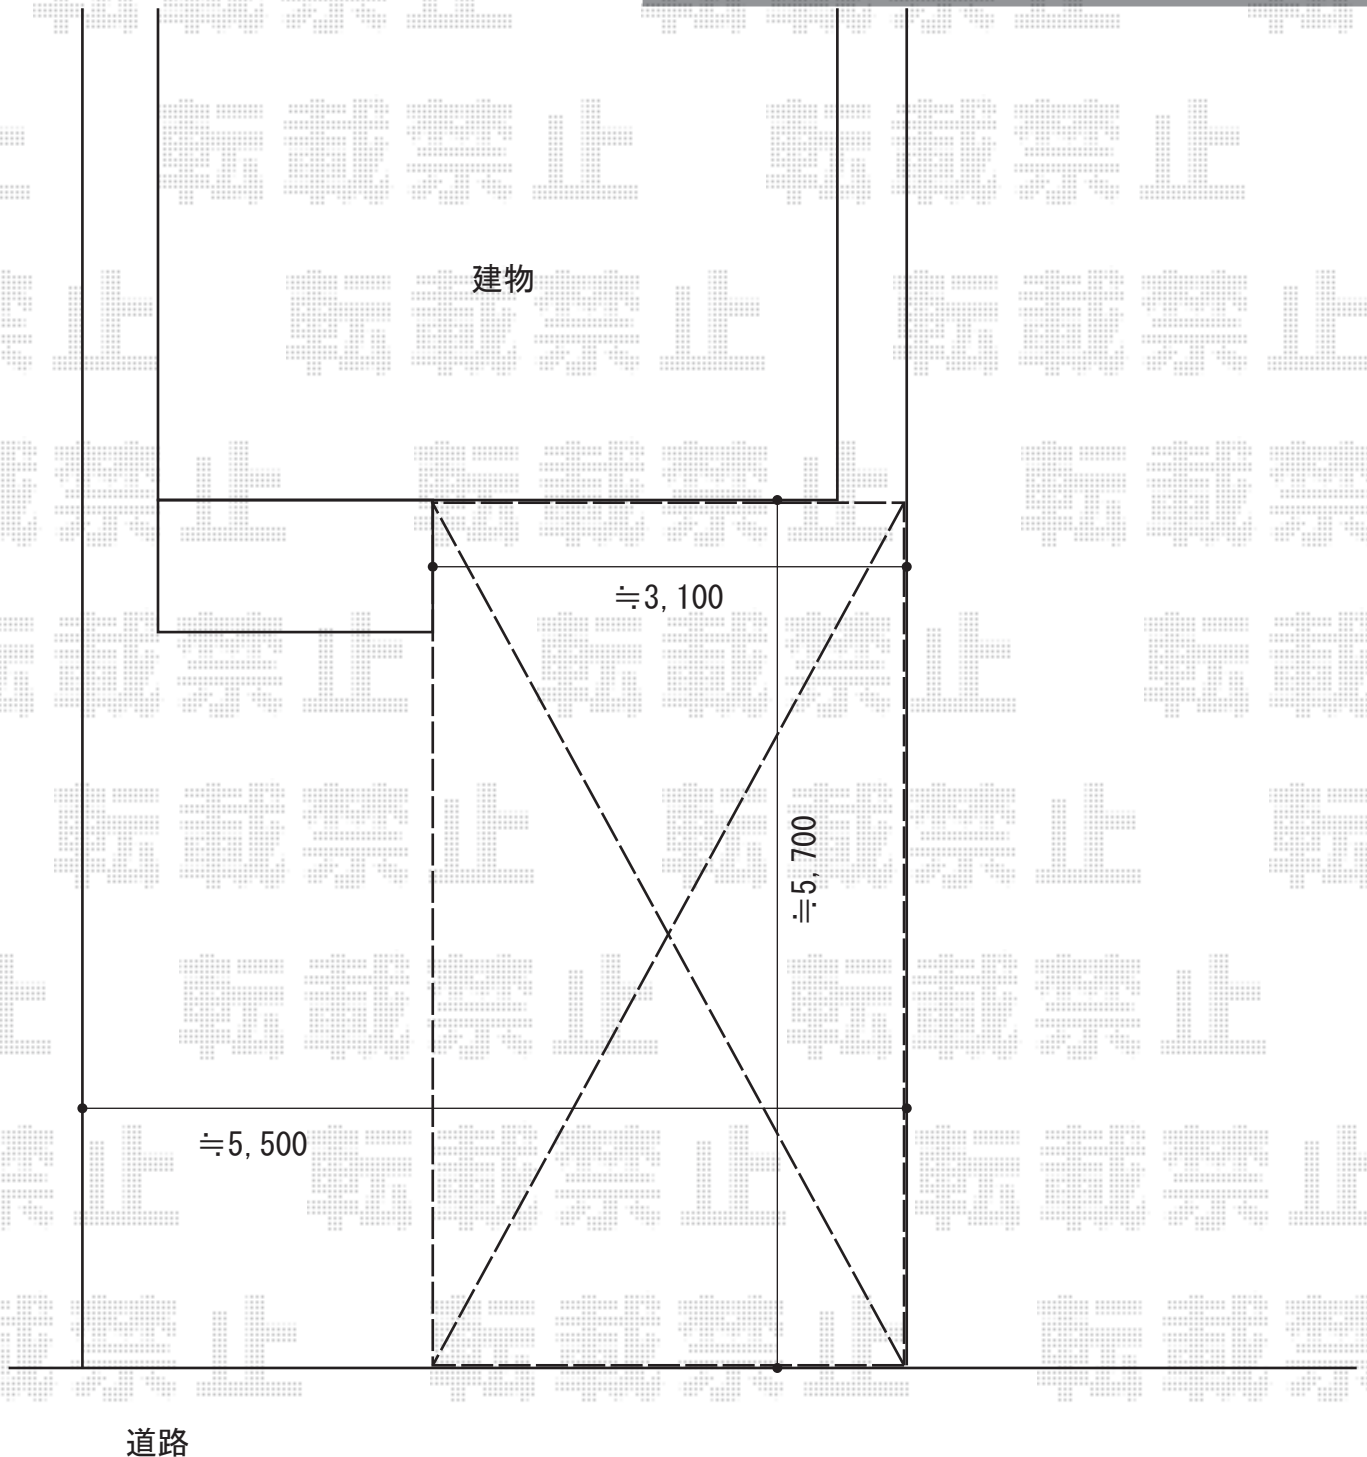

レイナポート 積雪～20cm対応

YKK AP レイナポート 積雪～20cm対応

幅=3,000mm

奥行=5,400mm

色：プラチナステン

屋根材：ポリカーボネート（アースブルー）

柱仕様：ハイルーフ仕様（有効高 約2,355mm）

現場状況や作図制限により概略図の内容と多少の違いが生じることがございます。
施工時は、現場優先とさせて頂きたく思いますので、お立会い頂き、
最終のご指示のほど、何卒、宜しくお願い致します。