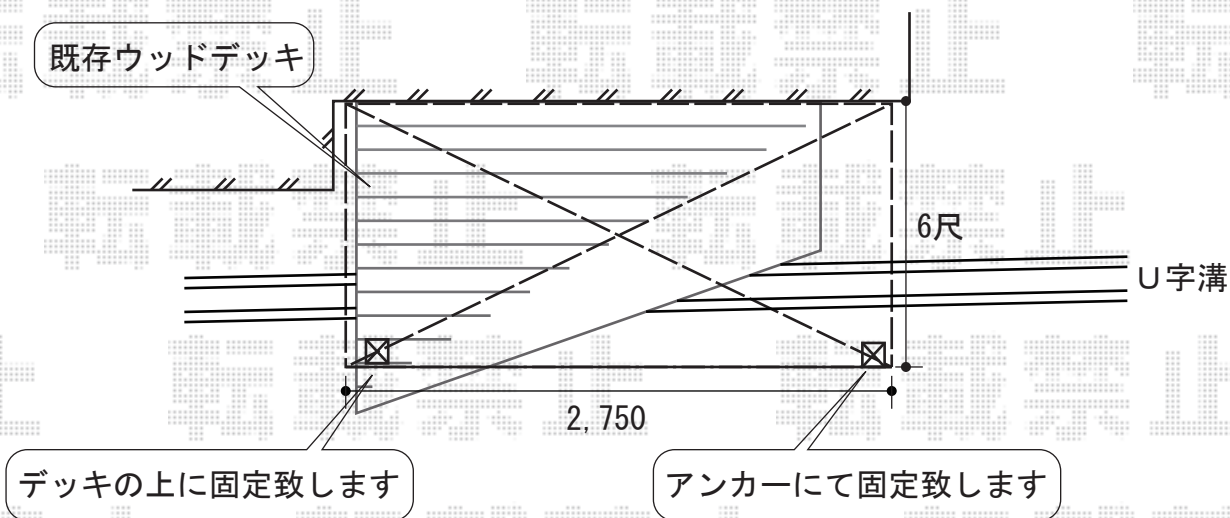

ライザーテラスⅡ R型 テラスタイプ 単体 積雪～20cm対応

ライザーテラスⅡ R型 テラスタイプ 単体 積雪～20cm対応  
間口=関東間1.5間 (柱芯々2,530mm 屋根幅2,750mm)  
出幅=6尺 (1,785mm)  
色：シャイングレー  
屋根材：ポリカーボネート (クリアマット)  
柱仕様：柱位置固定タイプ  
オプション：吊り下げ物干し 標準 2本入  
追加部材：オールアンカー デッキ接続用ベースプレート  
柱直付け金具