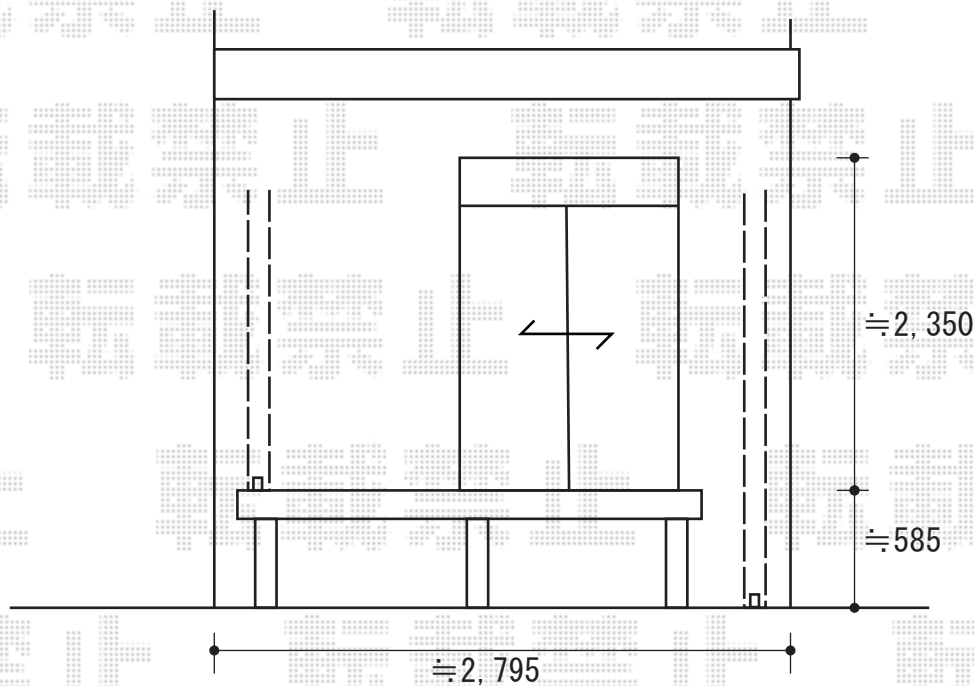

ライザーテラスⅡ R型 テラスタイプ 単体 積雪～20cm対応

ライザーテラスⅡ R型 テラスタイプ 単体 積雪～20cm対応  
間口=関東間1.5間 (柱芯々2,530mm 屋根幅2,750mm)  
出幅=6尺 (1,785mm)  
色：シャイングレー  
屋根材：ポリカーボネート (クリアマット)  
柱仕様：柱位置固定タイプ  
オプション：吊り下げ物干し 標準 2本入  
追加部材：オールアンカー デッキ接続用ベースプレート  
柱直付け金具