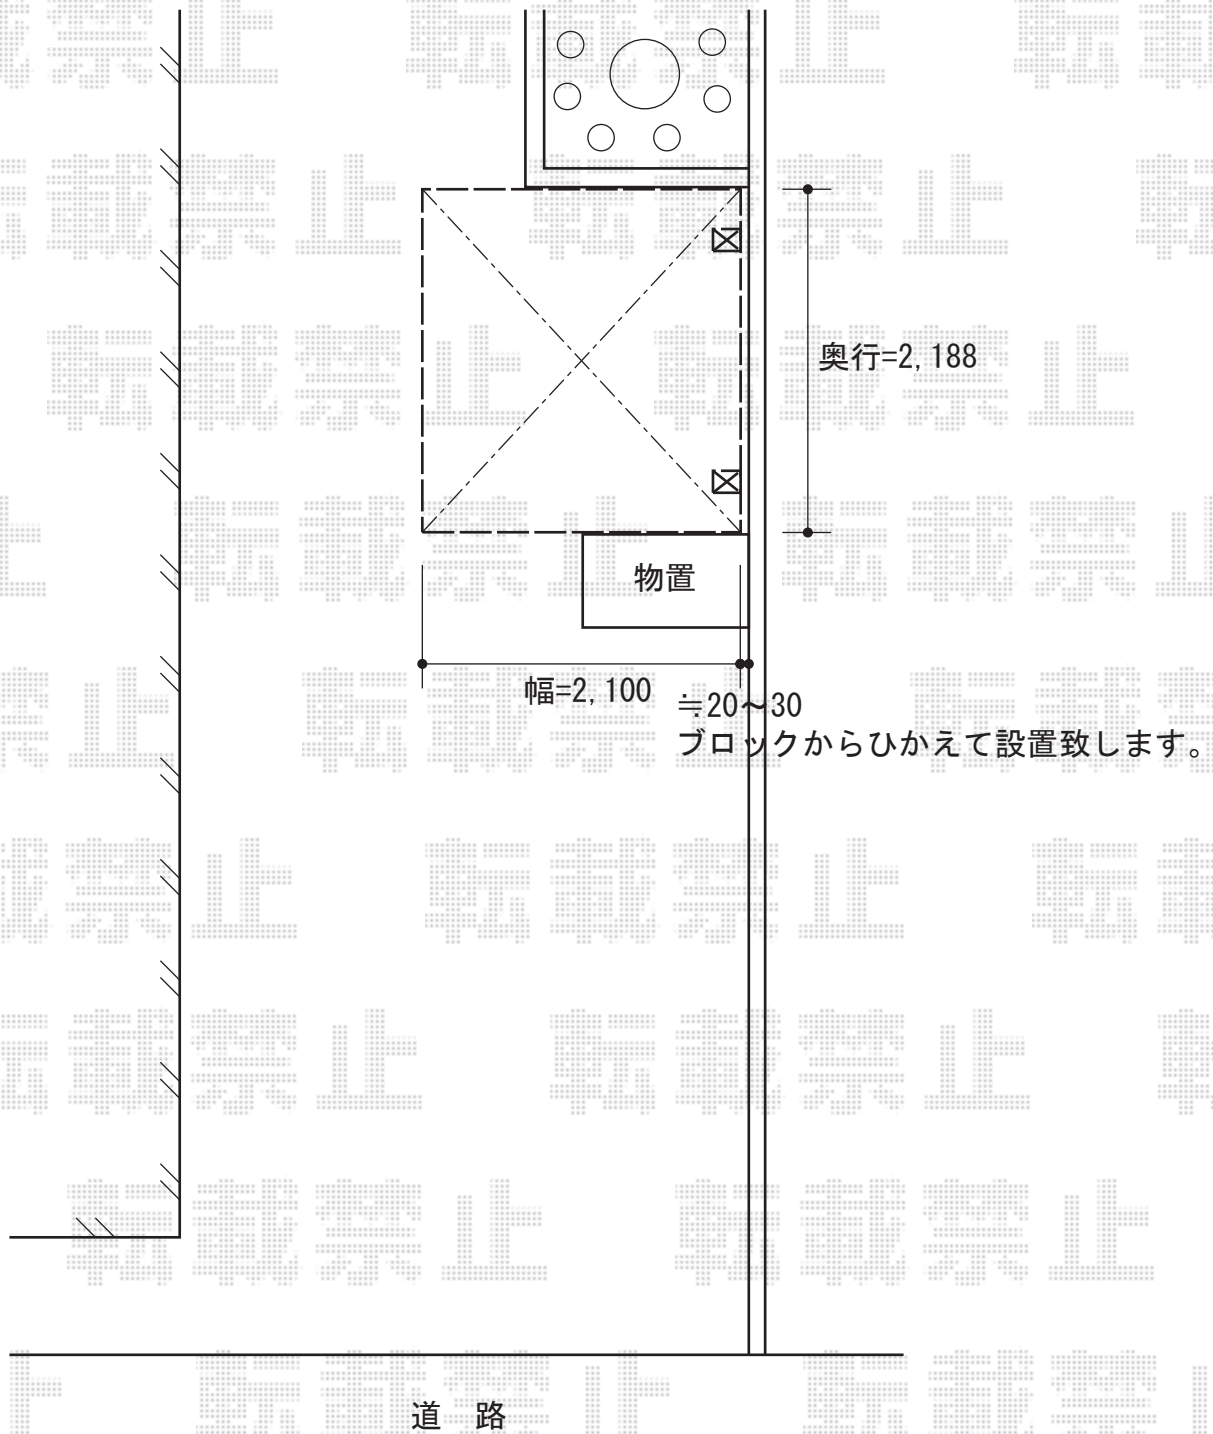

レイナポートミニ 積雪～20cm対応

レイナポートミニ 積雪～20cm対応

幅=2,100mm

奥行=2,188mm

色：プラチナステン

屋根材：ポリカーボネート（アースブルー）

柱仕様：標準柱仕様（有効高 約1,814mm）

現場状況や作図制限により概略図の内容と多少の違いが生じることがございます。
施工時は、現場優先とさせて頂きたく思いますので、お立会い頂き、
最終のご指示のほど、何卒、宜しくお願い致します。