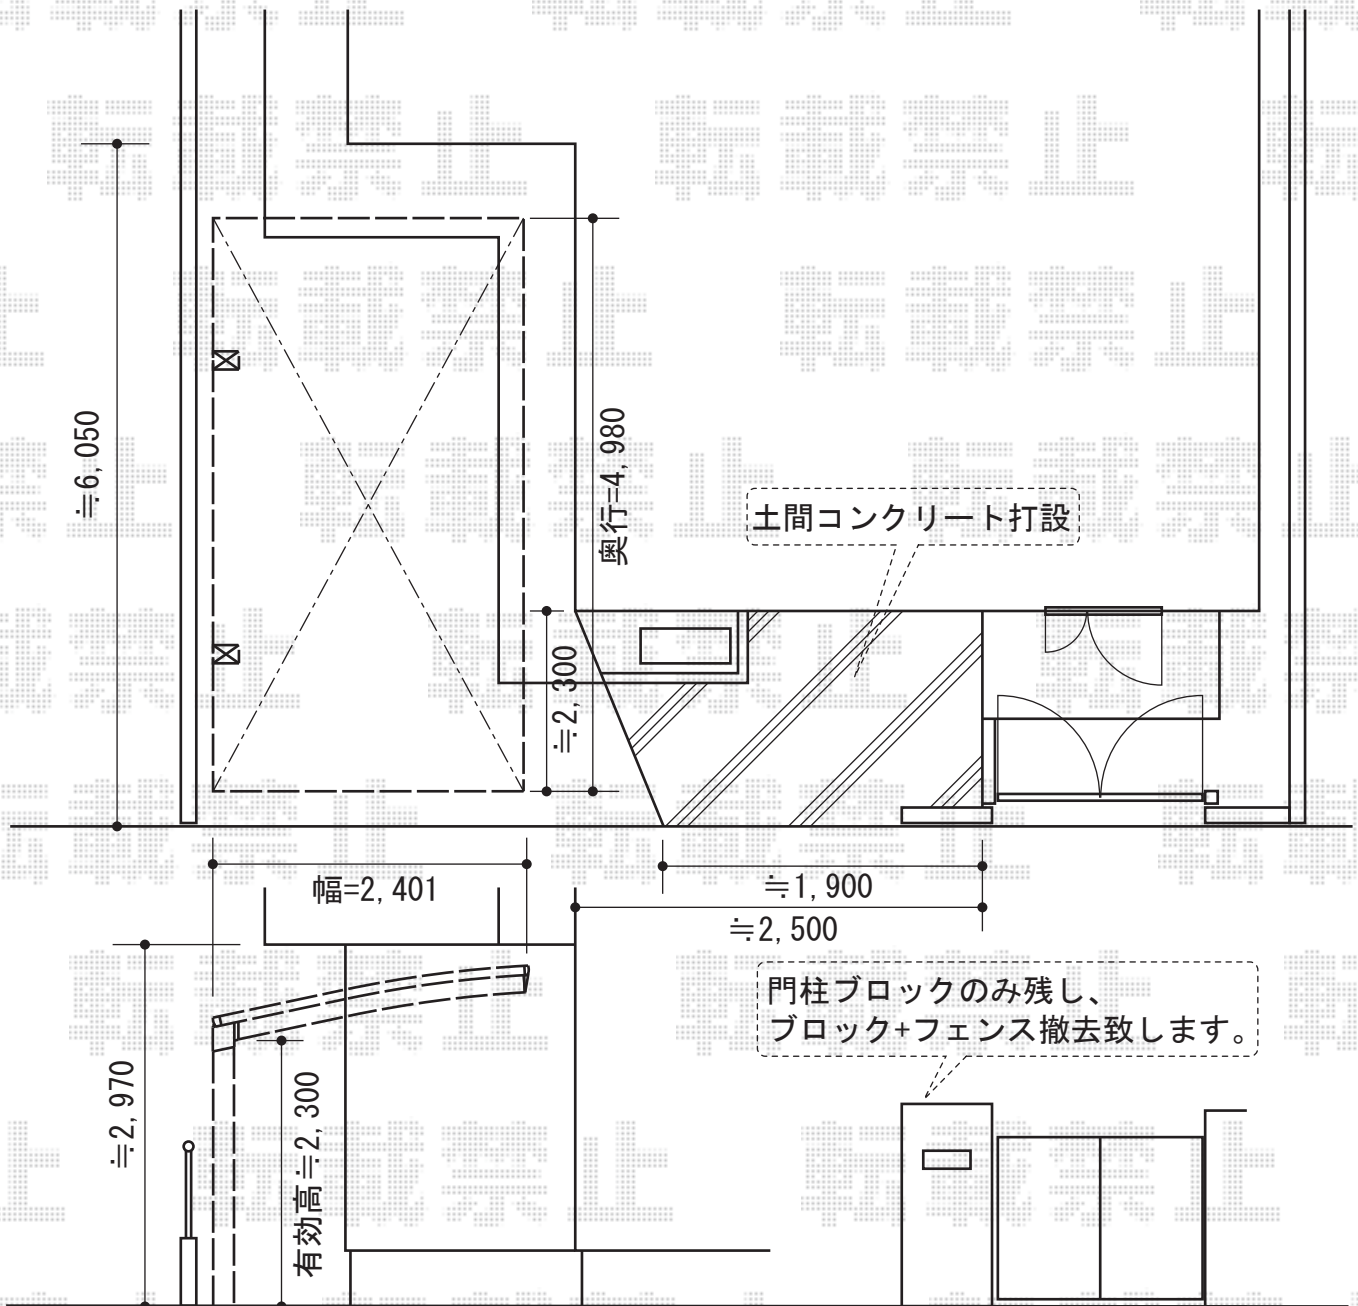

カーブポートシグマⅢ

トステム カーブポートシグマⅢ
レギュラータイプ 積雪~20cm対応
幅=2,401mm
奥行=4,980mm
色：シャイングレー
屋根材：ポリカーボネート（クリアマット）
柱仕様：ロング柱23仕様（有効高 約2,300mm）

現場状況や作図制限により概略図の内容と多少の違いが生じることがございます。
施工時は、現場優先とさせて頂きたく思いますので、お立会い頂き、
最終のご指示のほど、何卒、宜しくお願い致します。