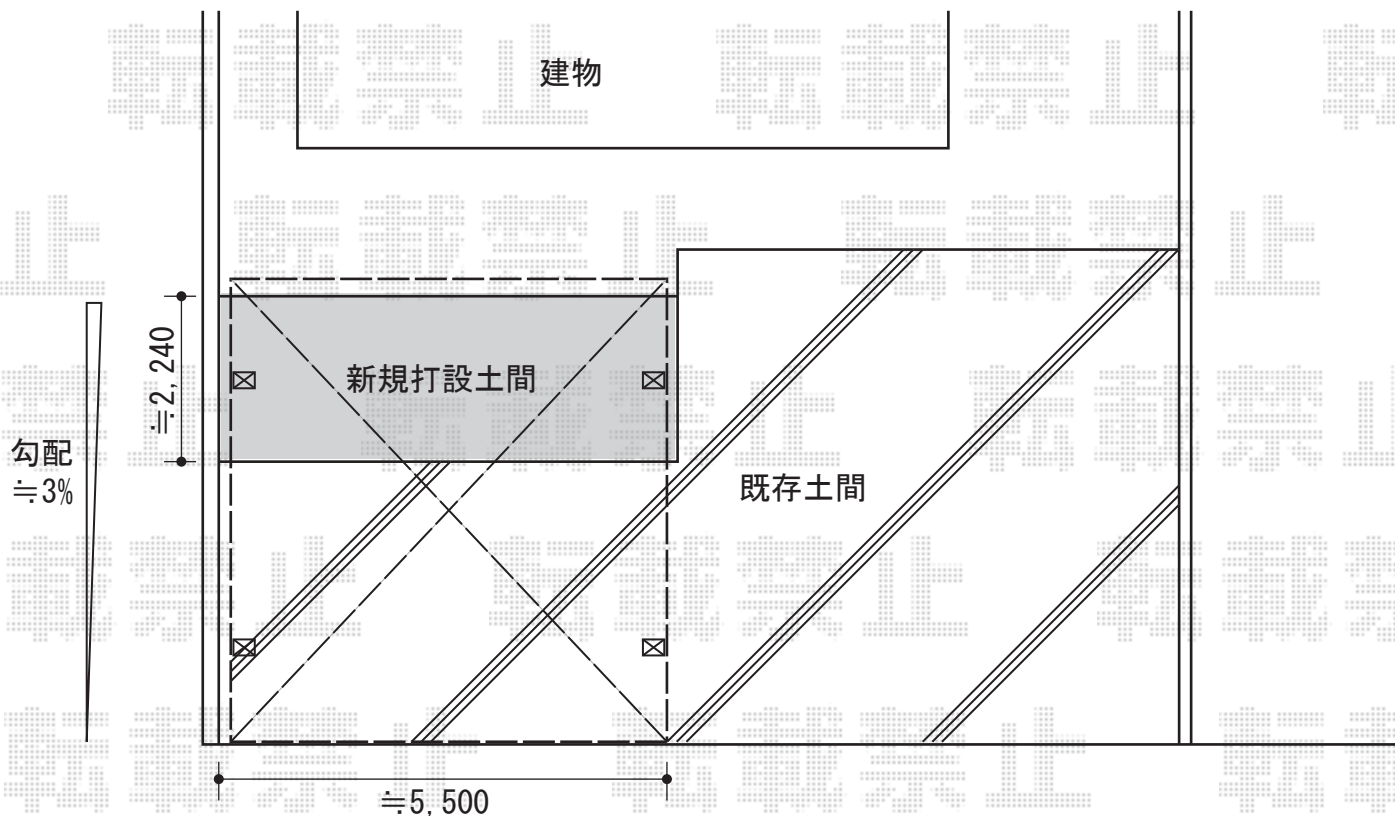

カーブポートシグマⅢ ワイド 積雪～20cm対応

カーブポートシグマⅢ ワイド 積雪～20cm対応

幅=5,443mm

奥行=5,686mm

色：シャイングレー

屋根材：熱線吸収ポリカーボネート（ブルースモークマット）

柱仕様：標準柱仕様（有効高 約1,800mm）

現場状況や作図制限により概略図の内容と多少の違いが生じることがございます。
施工時は、現場優先とさせていただきますので、お立会い頂き、
最終のご指示のほど、何卒、宜しくお願い致します。