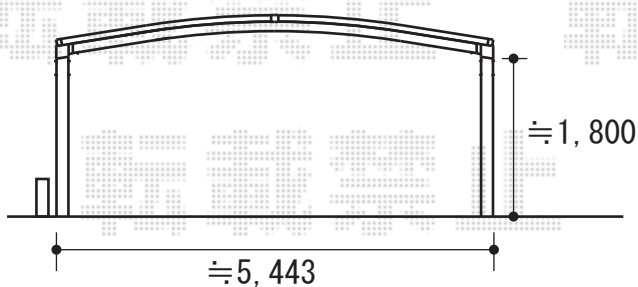

カーブポートシグマⅢ ワイド 積雪～20cm対応

カーブポートシグマⅢ ワイド 積雪～20cm対応

幅=5,443mm

奥行=5,686mm

色：シャイングレー

屋根材：熱線吸収ポリカーボネート（ブルースモークマット）

柱仕様：標準柱仕様（有効高 約1,800mm）

現場状況や作図制限により概略図の内容と多少の違いが生じることがございます。
施工時は、現場優先とさせていただきますので、お立会い頂き、
最終のご指示のほど、何卒、宜しくお願い致します。