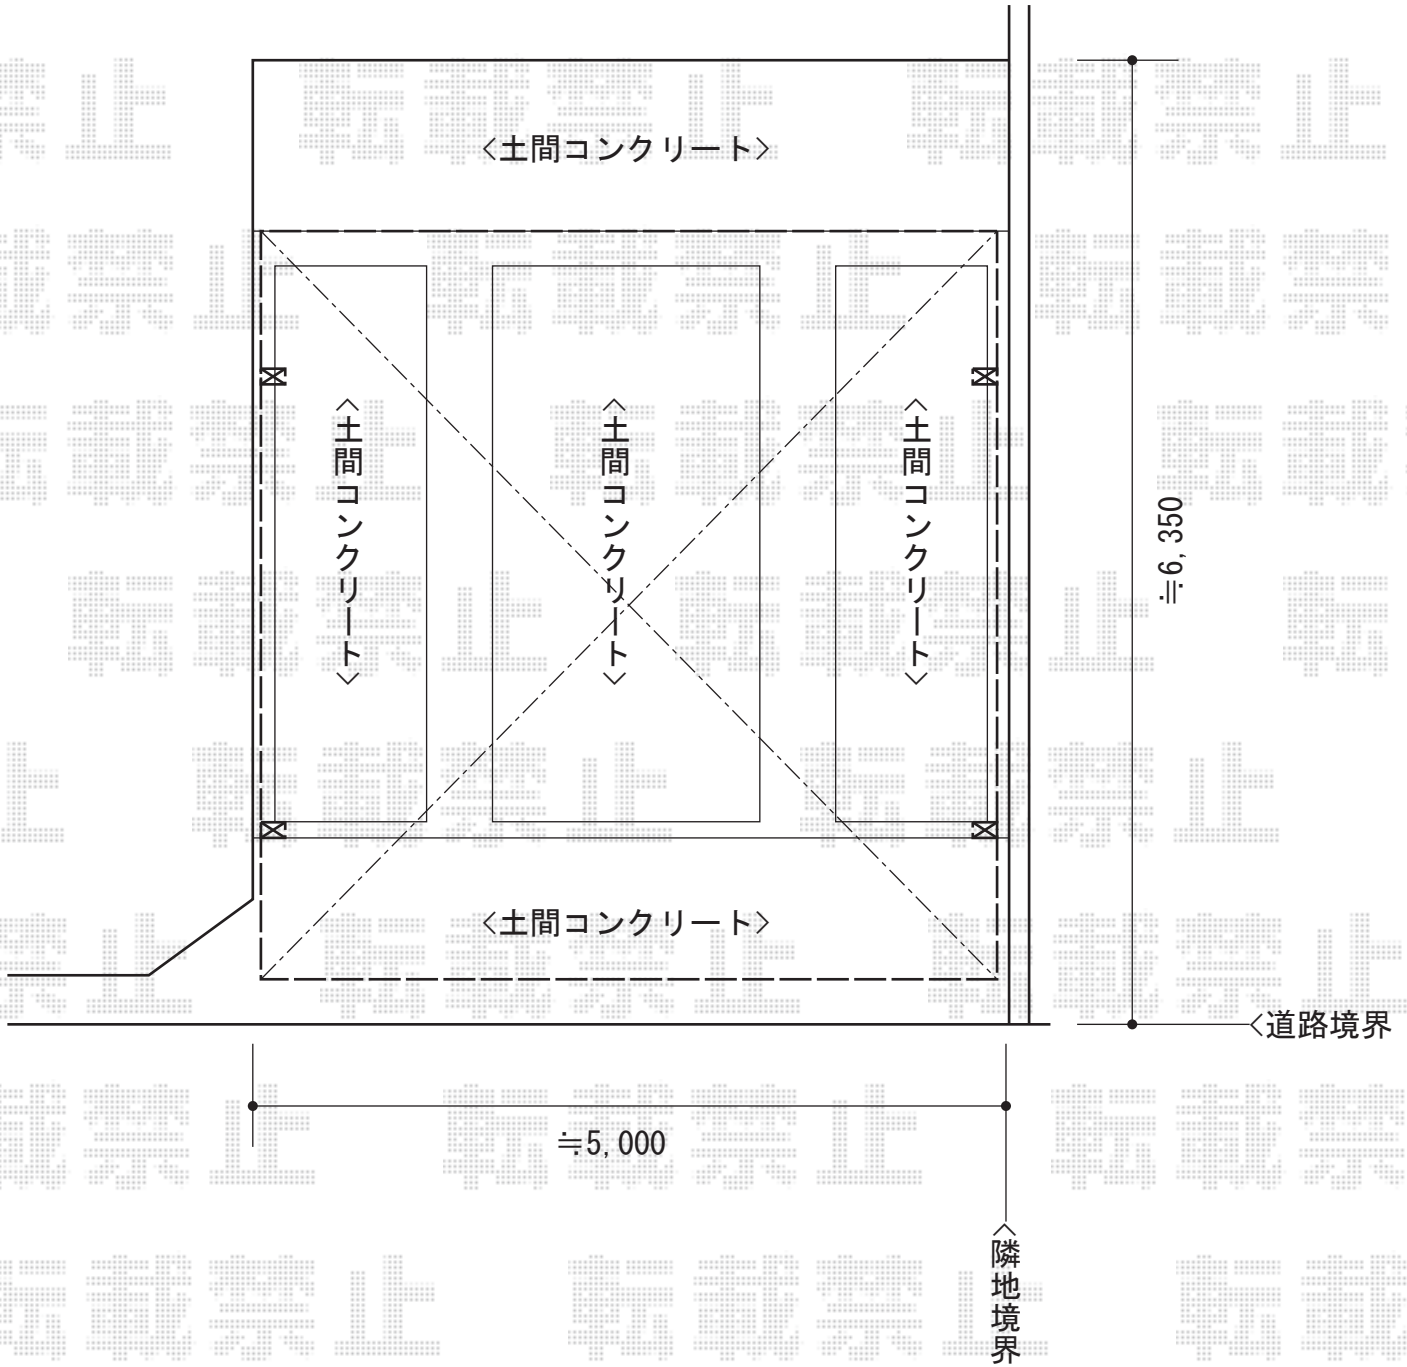

カーポート 施工概略図

トステム エックススーフ ワイド 積雪～20cm対応
幅= 4,920mm
奥行= 4,971mm
色： シャイングレー
屋根材： ポリカーボネート（ブルースモーク）
柱仕様： ロング柱24仕様（有効高 約2,400mm）

担当者	進藤
-----	----