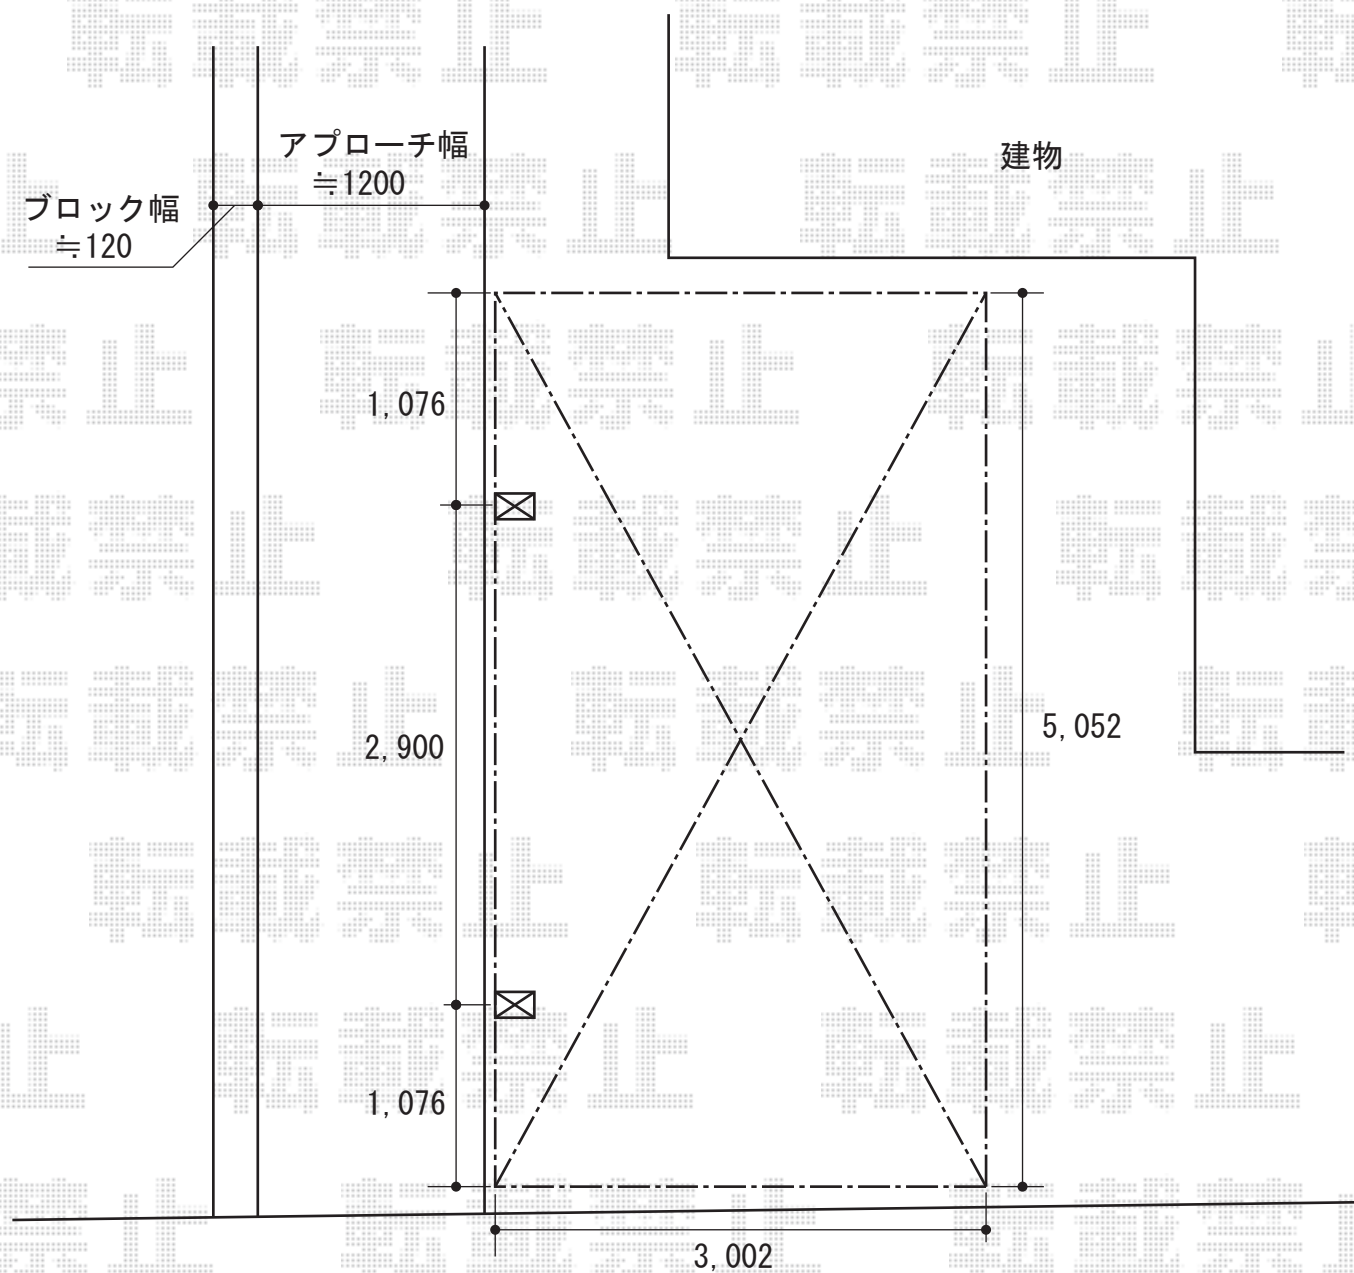

# レイナキャップポート 積雪～20cm対応

YKK AP レイナキャップポート 積雪～20cm対応  
幅=3,002mm  
奥行=5,052mm  
色：プラチナステン  
屋根材：ポリカーボネート（アースブルー）  
柱仕様：ハイルーフ仕様（有効高 約2,355mm）  
オプション：柱カバー小（2枚入）  
オプション：着脱式サポート2本入

現場状況や作図制限により概略図の内容と多少の違いが生じることがございます。  
施工時は、現場優先とさせて頂きたく思いますので、お立会い頂き、  
最終のご指示のほど、何卒、宜しくお願い致します。