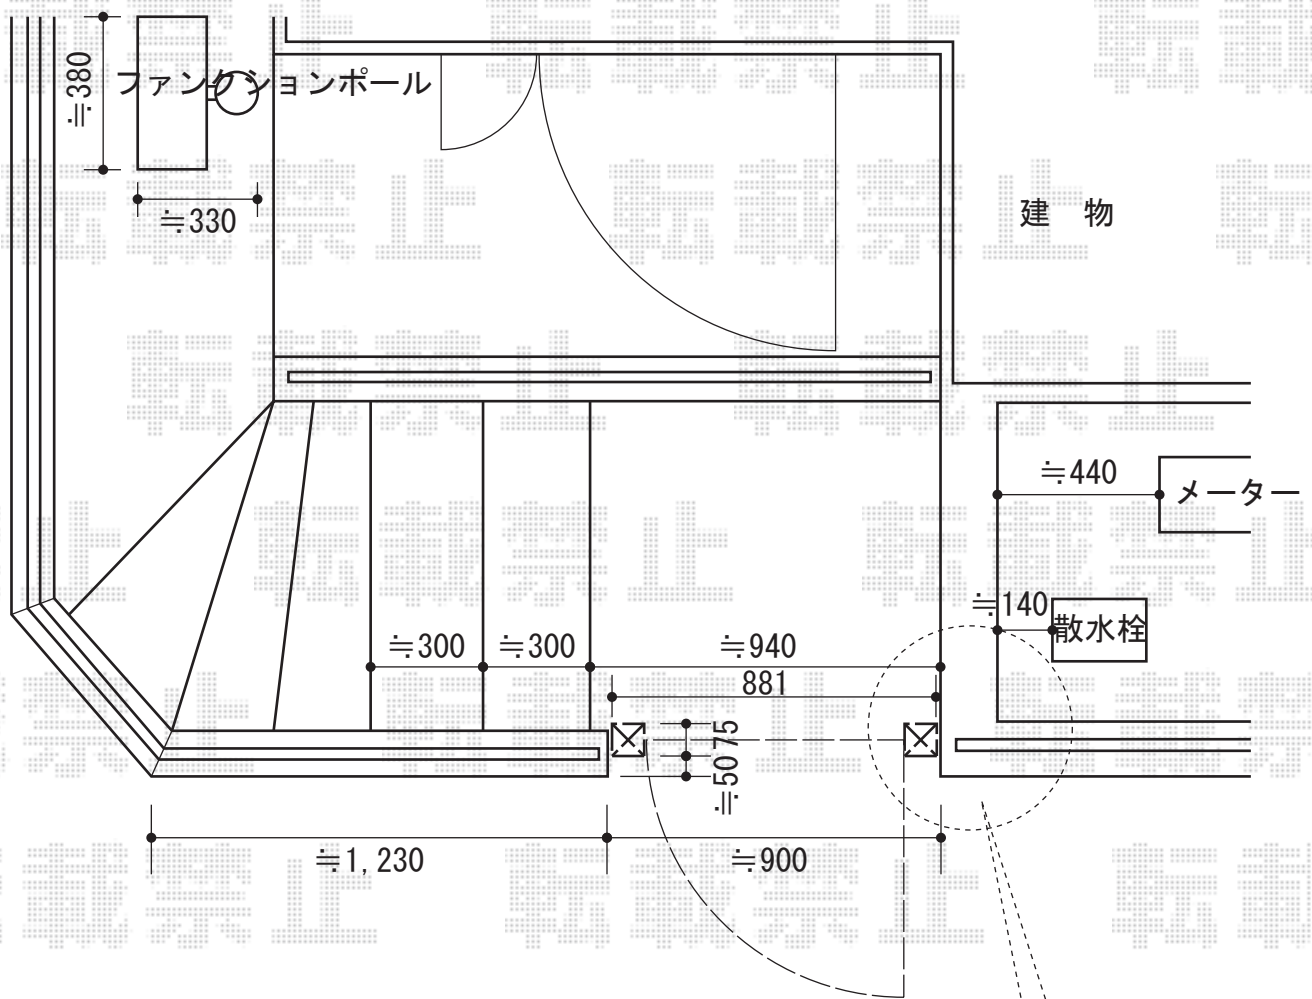

エクスライン門扉7型 片・外開き [門柱仕様]

ファンクションポール移設の場合

YKK AP エクスライン門扉7型 片・外開き [門柱仕様]
 本体1枚 (W×H) =700mm×1,000mm
 色 : カームブラック
 錠 : ハンドル錠E8型
 オプション : 外開き部品×1

現場状況や作図制限により概略図の内容と多少の違いが生じることがございます。
 施工時は、現場優先とさせて頂きたく思いますので、お立会い頂き、
 最終のご指示のほど、何卒、宜しくお願い致します。