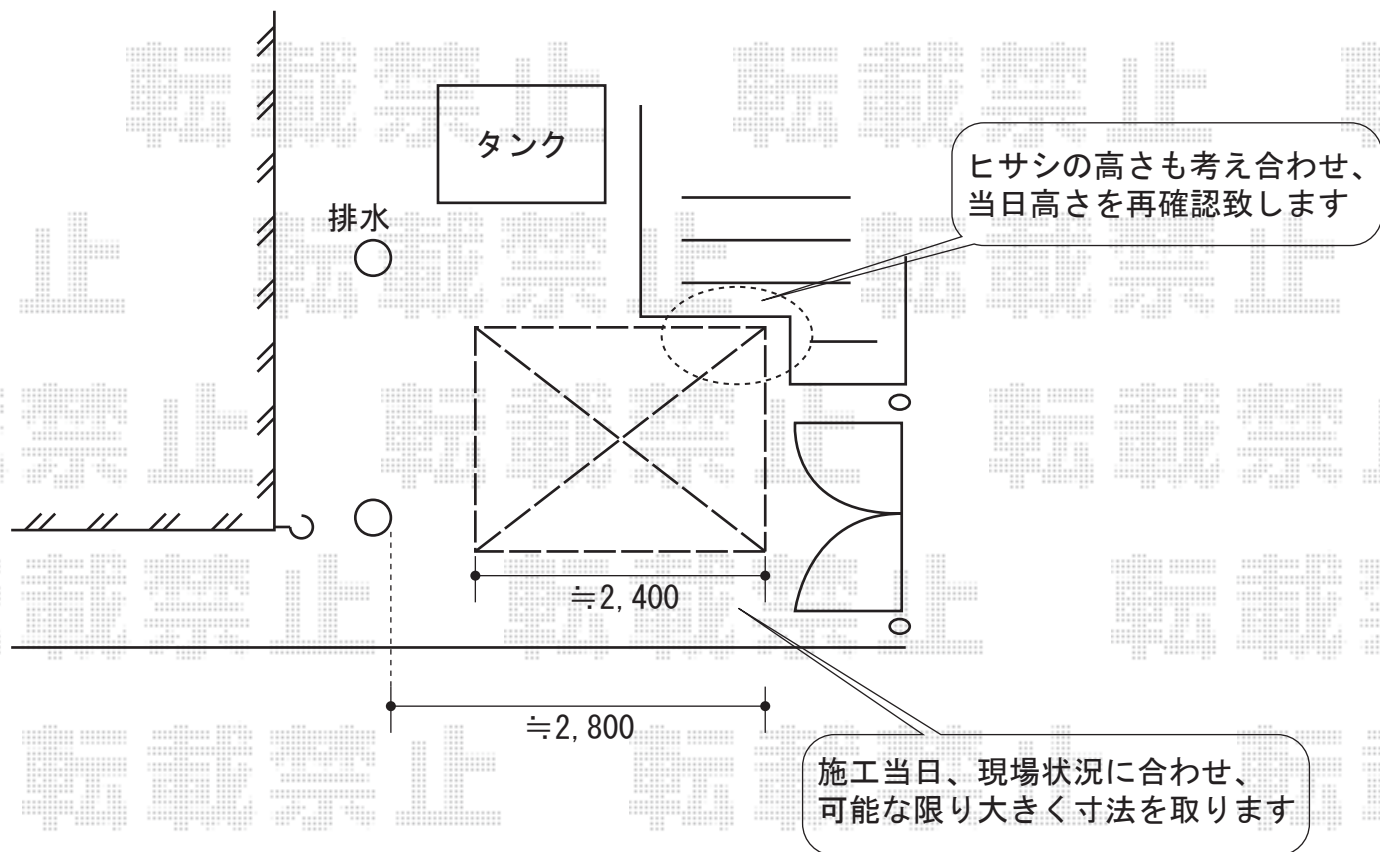

カーブポートシグマⅢ ミニ 積雪～20cm対応

カーブポートシグマⅢ ミニ 積雪～20cm対応

幅=1,801mm

奥行=2,862mm

色：オータムブラウン

屋根材：熱線吸収アクアポリカーボネート（ブルースモーク）

柱仕様：標準柱仕様（有効高 約1,812mm）

現場状況や作図制限により概略図の内容と多少の違いが生じることがございます。  
施工時は、現場優先とさせて頂きたく思いますので、お立会い頂き、  
最終のご指示のほど、何卒、宜しくお願い致します。