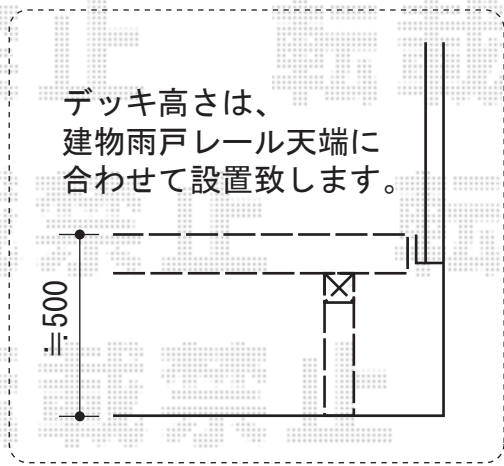

# リウッドデッキII 標準 単体

YKK AP リウッドデッキII 標準 単体  
 間口=2間 (3,694mm)  
 出幅=12尺 (3,670mm)  
 色：サニーブラウン  
 床板：縦貼り  
 束柱：KSタイプ (H400~500)

現場状況や作図制限により概略図の内容と多少の違いが生じることがございます。  
 施工時は、現場優先とさせて頂きたく思いますので、お立会い頂き、  
 最終のご指示のほど、何卒、宜しくお願い致します。