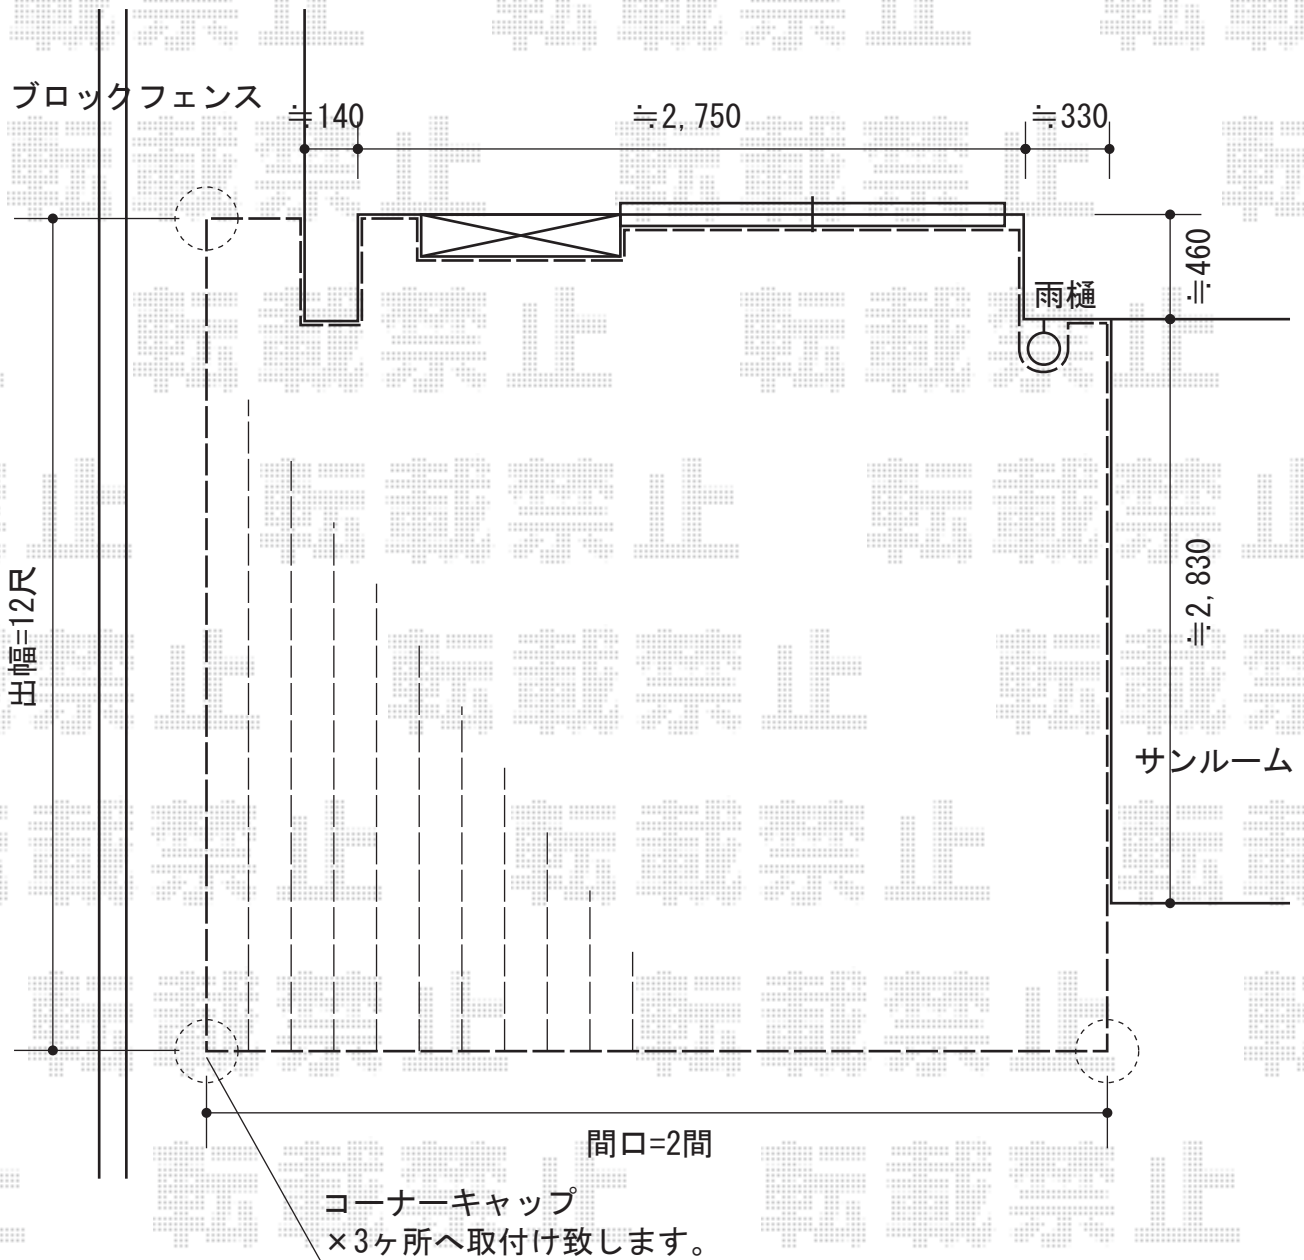

# リウッドデッキII 標準 単体

YKK AP リウッドデッキII 標準 単体  
 間口=2間 (3,694mm)  
 出幅=12尺 (3,670mm)  
 色：サニーブラウン  
 床板：縦貼り  
 束柱：KSタイプ (H400~500)

現場状況や作図制限により概略図の内容と多少の違いが生じることがございます。  
 施工時は、現場優先とさせて頂きたく思いますので、お立会い頂き、  
 最終のご指示のほど、何卒、宜しくお願い致します。